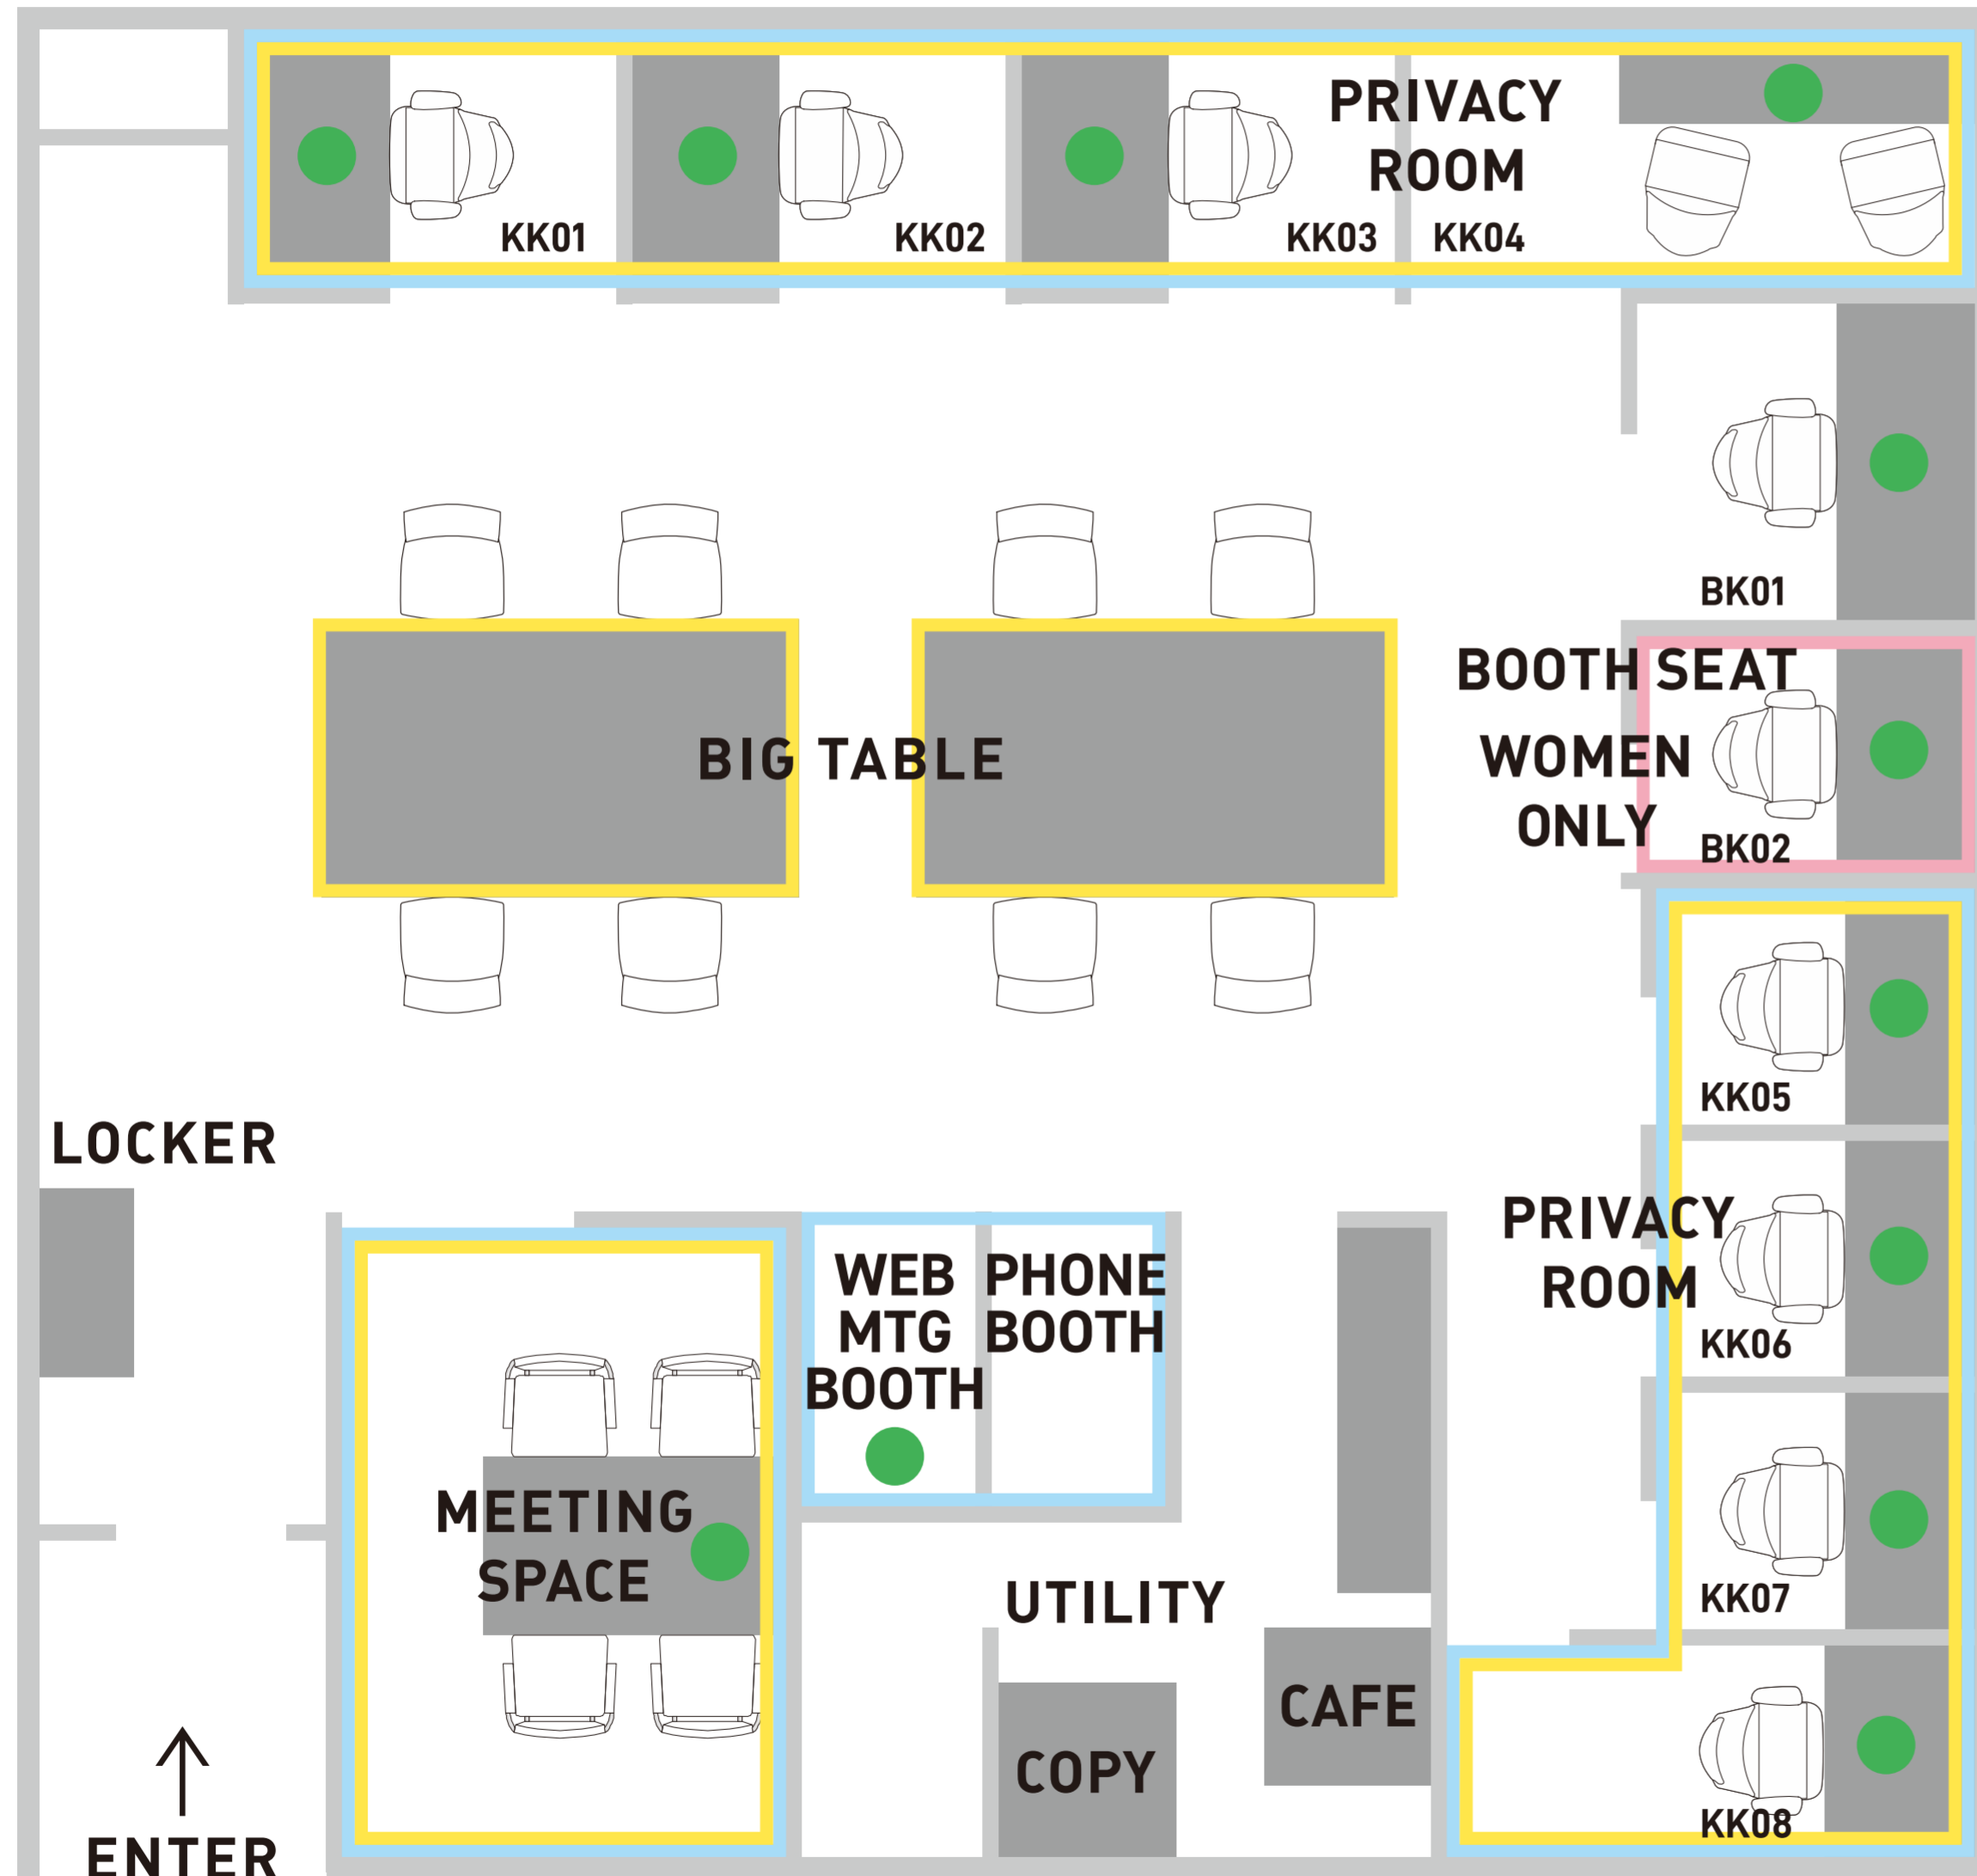

FLOOR MAP

  通話・会話 OK エリア

  食事 OK エリア

  女性専用エリア

  要予約席

■ OKエリア以外での、通話・会話・食事はご遠慮ください。

■ 予約席以外はフリーエリアになります。お好みのお席をご利用ください。

■ PHONE BOOTHのご利用は15分を目処にお願いいたします。
電話以外でのご使用はご遠慮ください。

■ 貴重品等の盗難につきましては、弊社では一切の責任を負いません。

■ 電子煙草を含めて全席禁煙となっております。