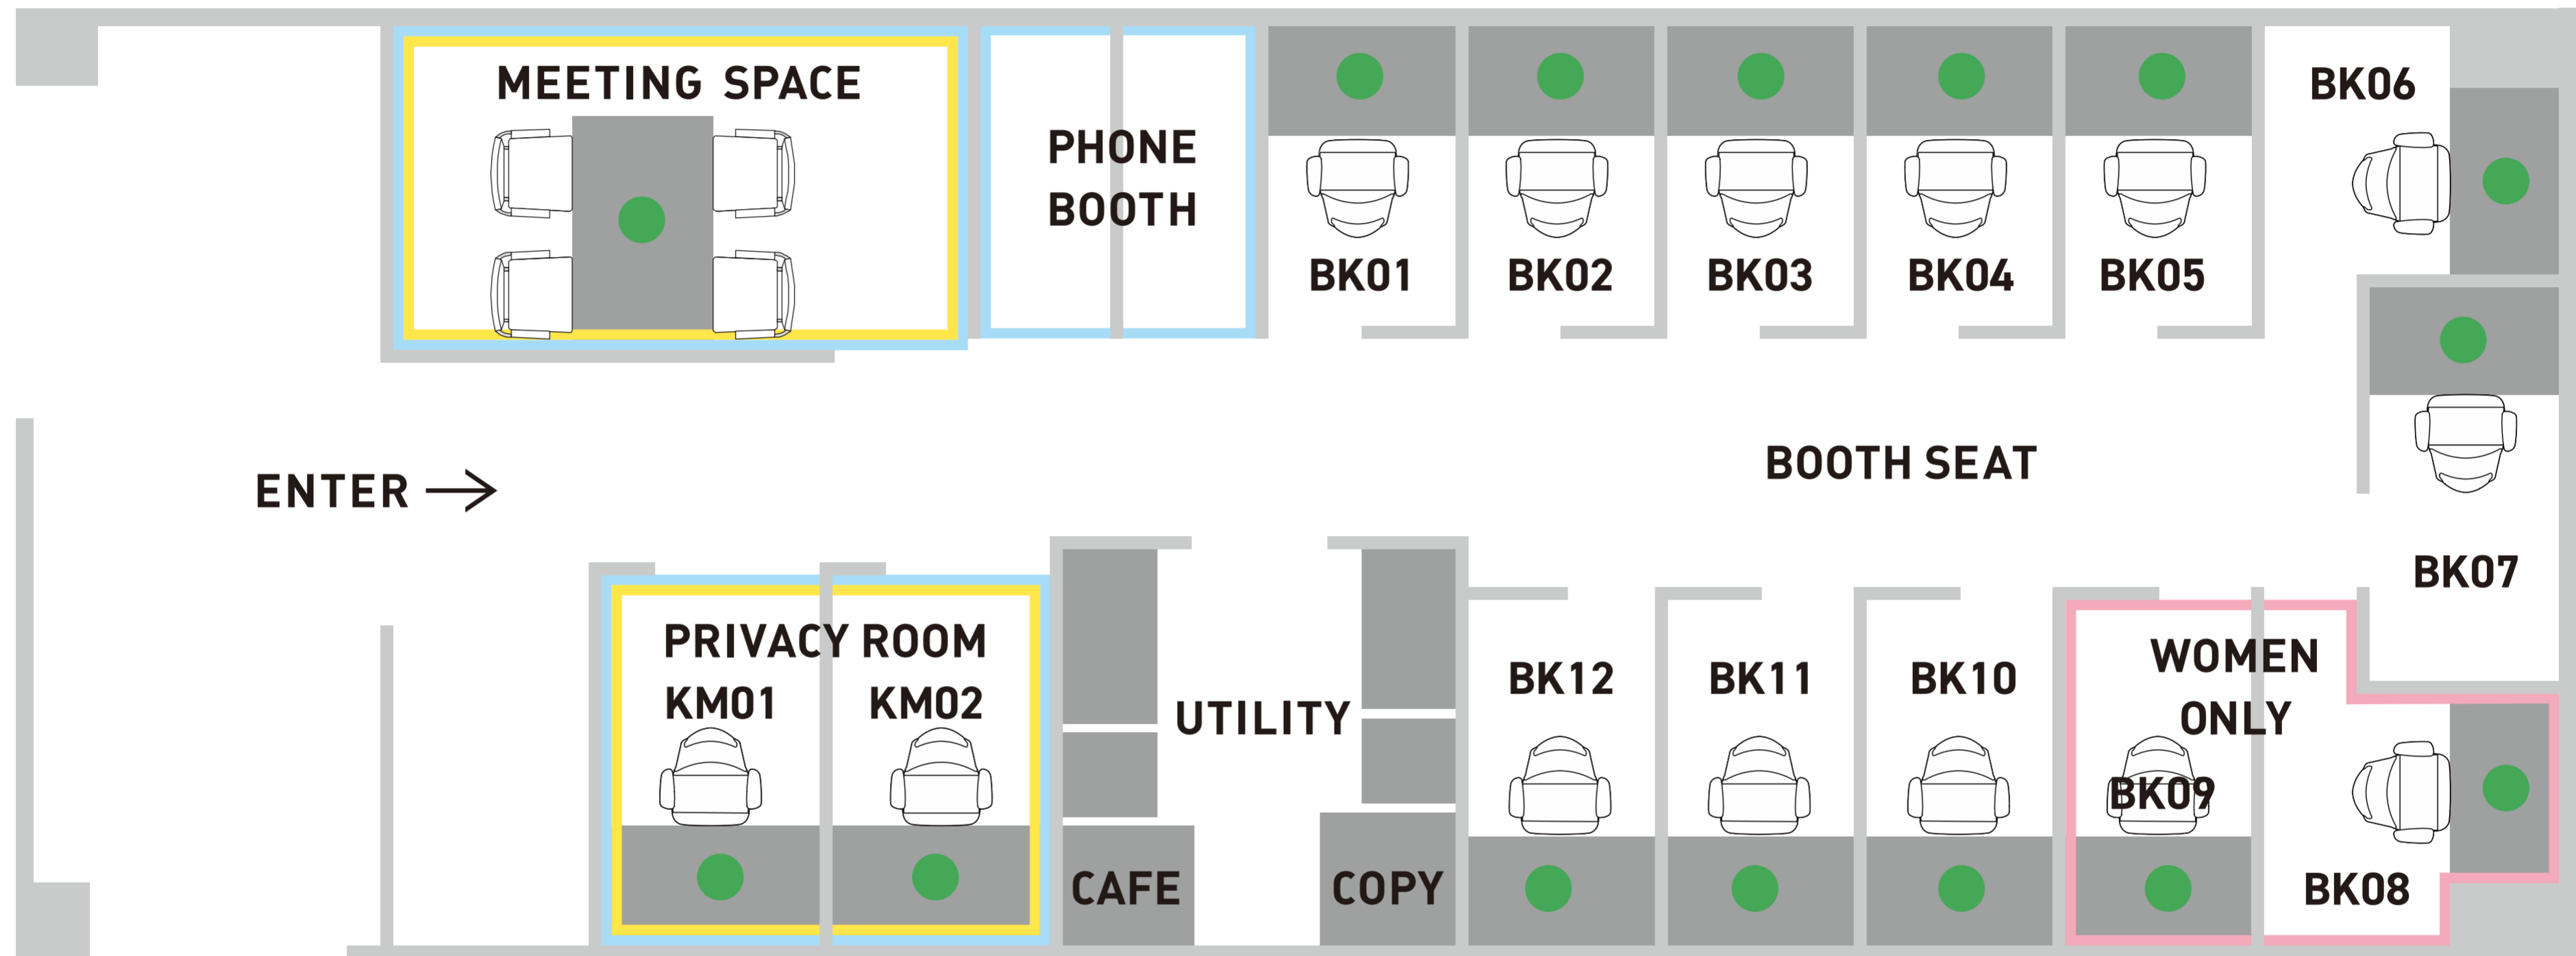

FLOOR MAP

■ OKエリア以外での、通話・会話・飲食はご遠慮ください。

■ 予約席以外はフリーエリアになります。お好みのお席をご利用ください。

■ PHONE BOOTHのご利用は15分を目処にお願いいたします。電話以外でのご使用はご遠慮ください。

■ 貴重品等の盗難につきましては、弊社では一切の責任を負いません。

■ 電子煙草を含めて全席禁煙となっております。

● は予約が必要な席となります。