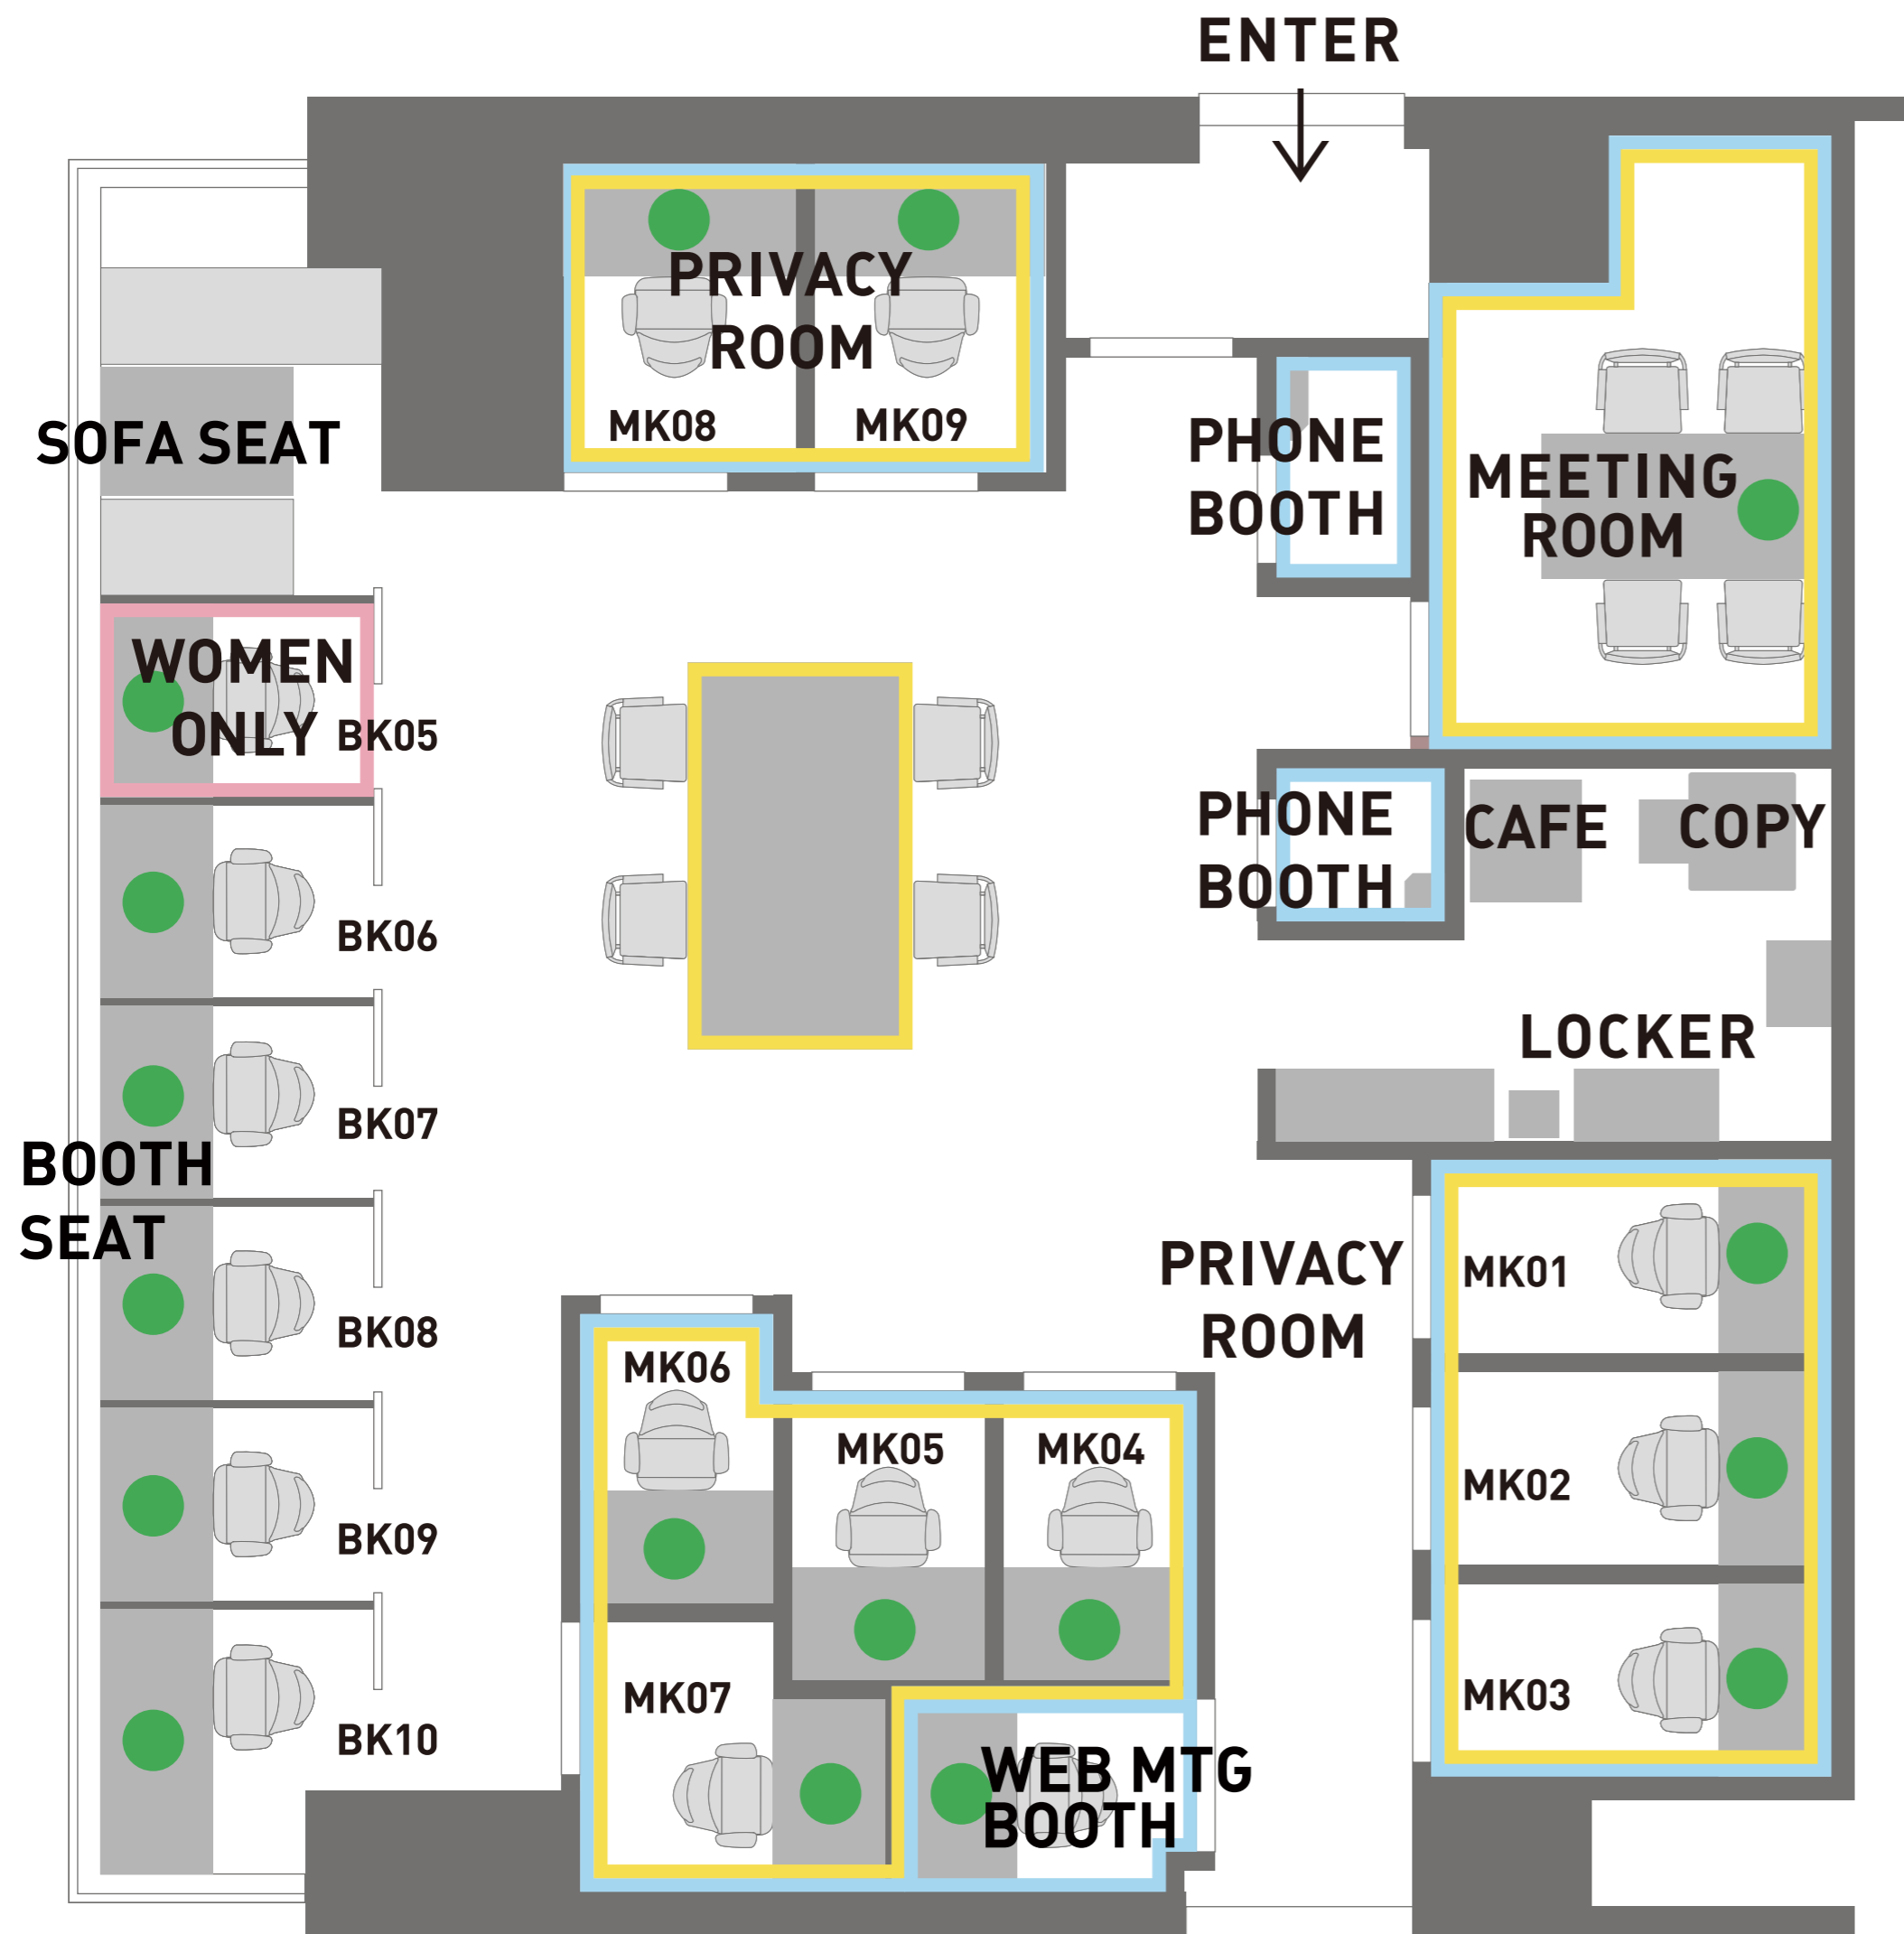

FLOOR MAP

  通話・会話 OK エリア

  食事 OK エリア

  女性専用エリア

  要予約席

■ OKエリア以外での、通話・会話・食事はご遠慮ください。

■ 予約席以外はフリーエリアになります。お好みのお席をご利用ください。

■ PHONE BOOTHのご利用は15分を目処にお願いいたします。
電話以外でのご使用はご遠慮ください。

■ 貴重品等の盗難につきましては、弊社では一切の責任を負いません。

■ 電子煙草を含めて全席禁煙となっております。