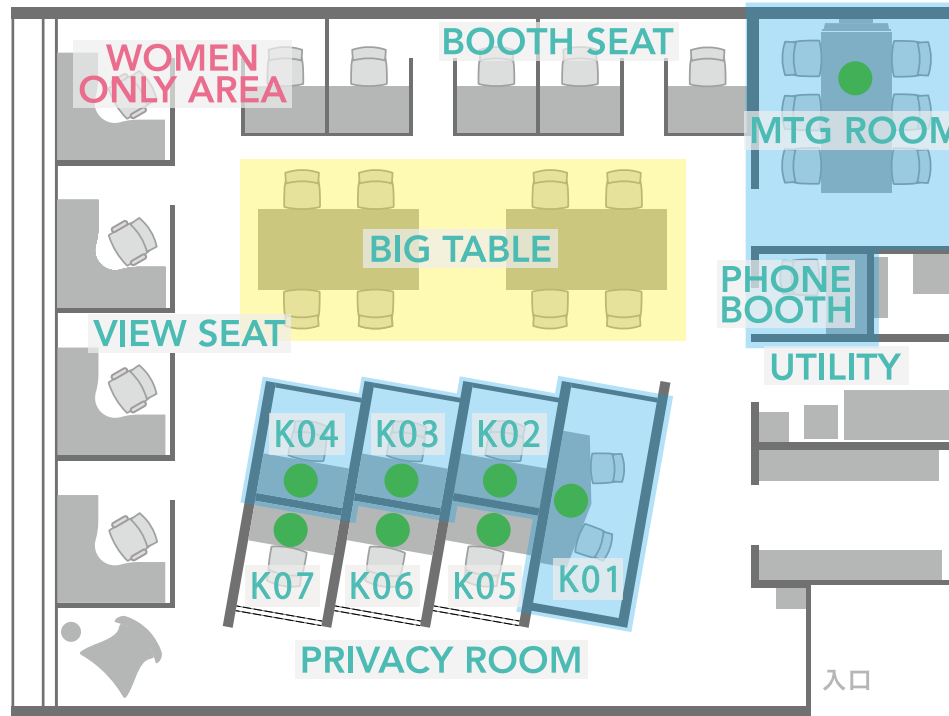

# FLOOR MAP

- 電話はPHONE BOOTHか個室をお使いください。
- その他のエリアでの電話はご遠慮ください。
- BIG TABLE, MEETING ROOM 以外のお食事はご遠慮ください。
- 予約席以外のお席は決まっておりません。お好みのお席をご利用ください。
- PHONE BOOTHの利用は15分を目途にお願いいたします。  
お電話が終了いたしましたら他のご利用者様にお譲りいただくようお願いいたします。
- 貴重品等の盗難につきましては、弊社では一切の責任を負いません。
- 電子煙草を含めて全店舗禁煙となっております。
- は予約が必要な席となります。