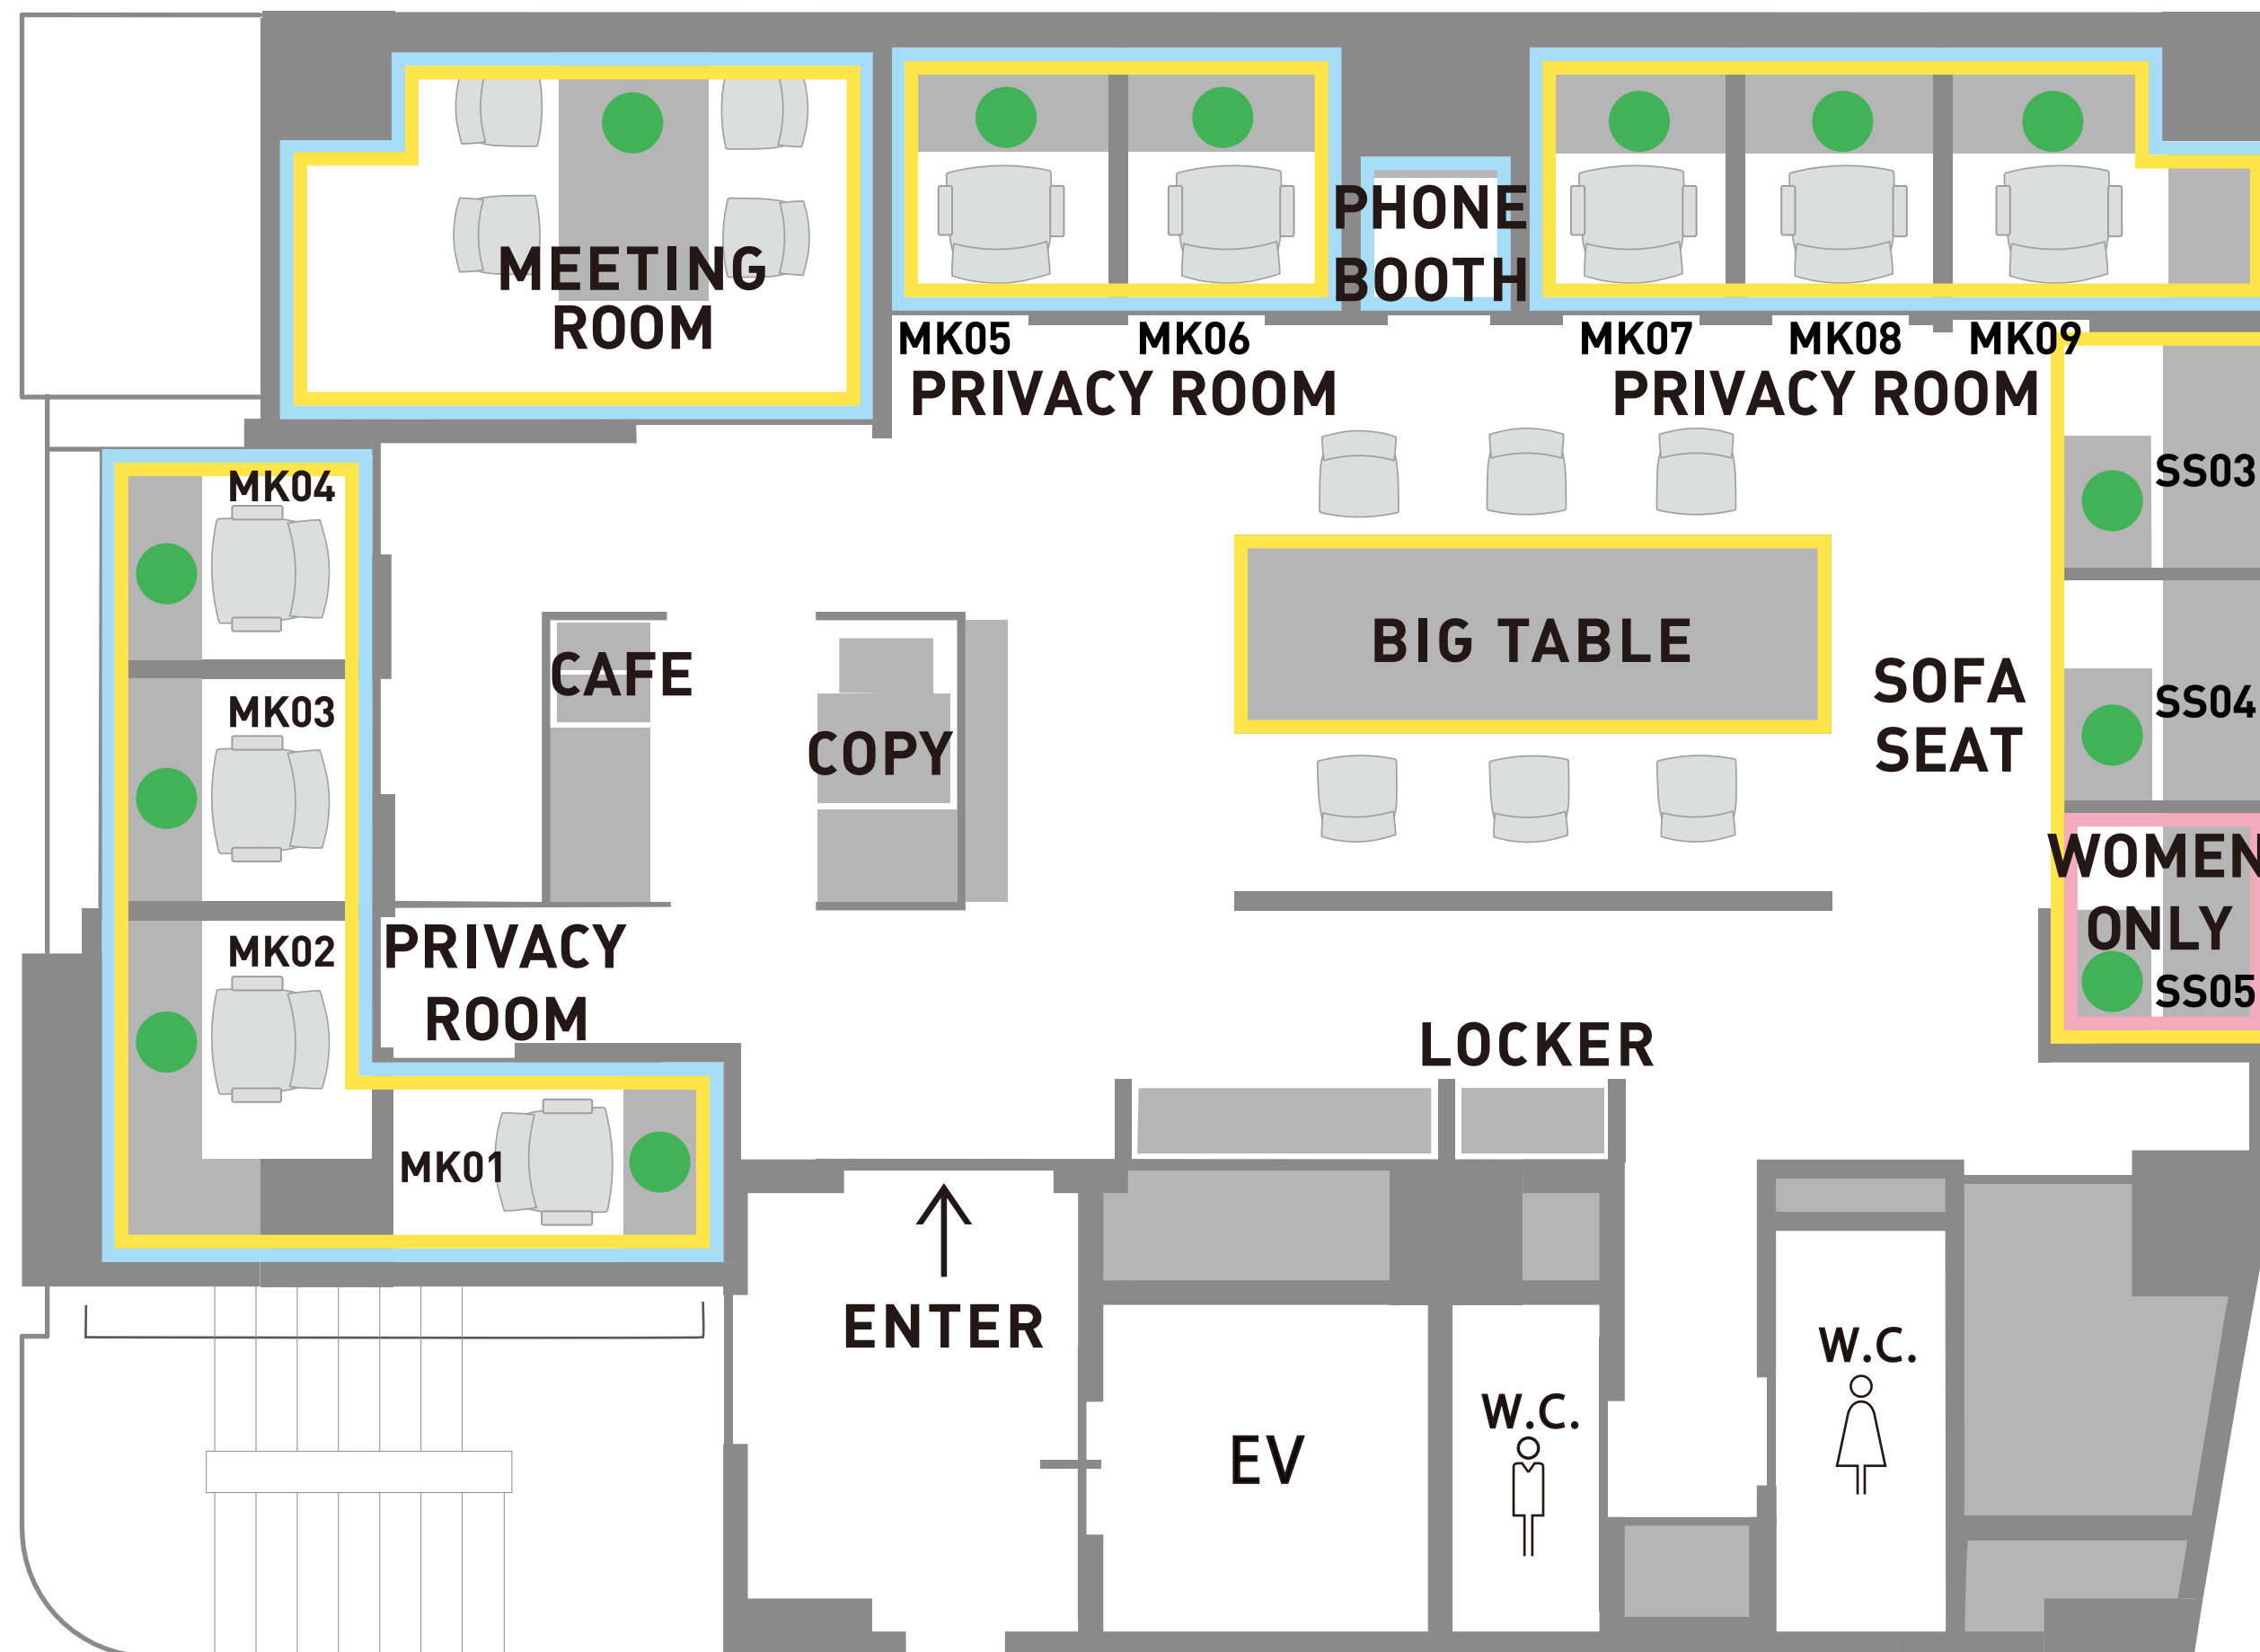

FLOOR MAP

- OKエリア以外での、通話・会話・食事はご遠慮ください。
- 予約席以外はフリーエリアになります。お好みのお席をご利用ください。
- PHONE BOOTHのご利用は15分を目処にお願いいたします。
電話以外でのご使用はご遠慮ください。
- 貴重品等の盗難につきましては、弊社では一切の責任を負いません。
- 電子煙草を含めて全席禁煙となっております。