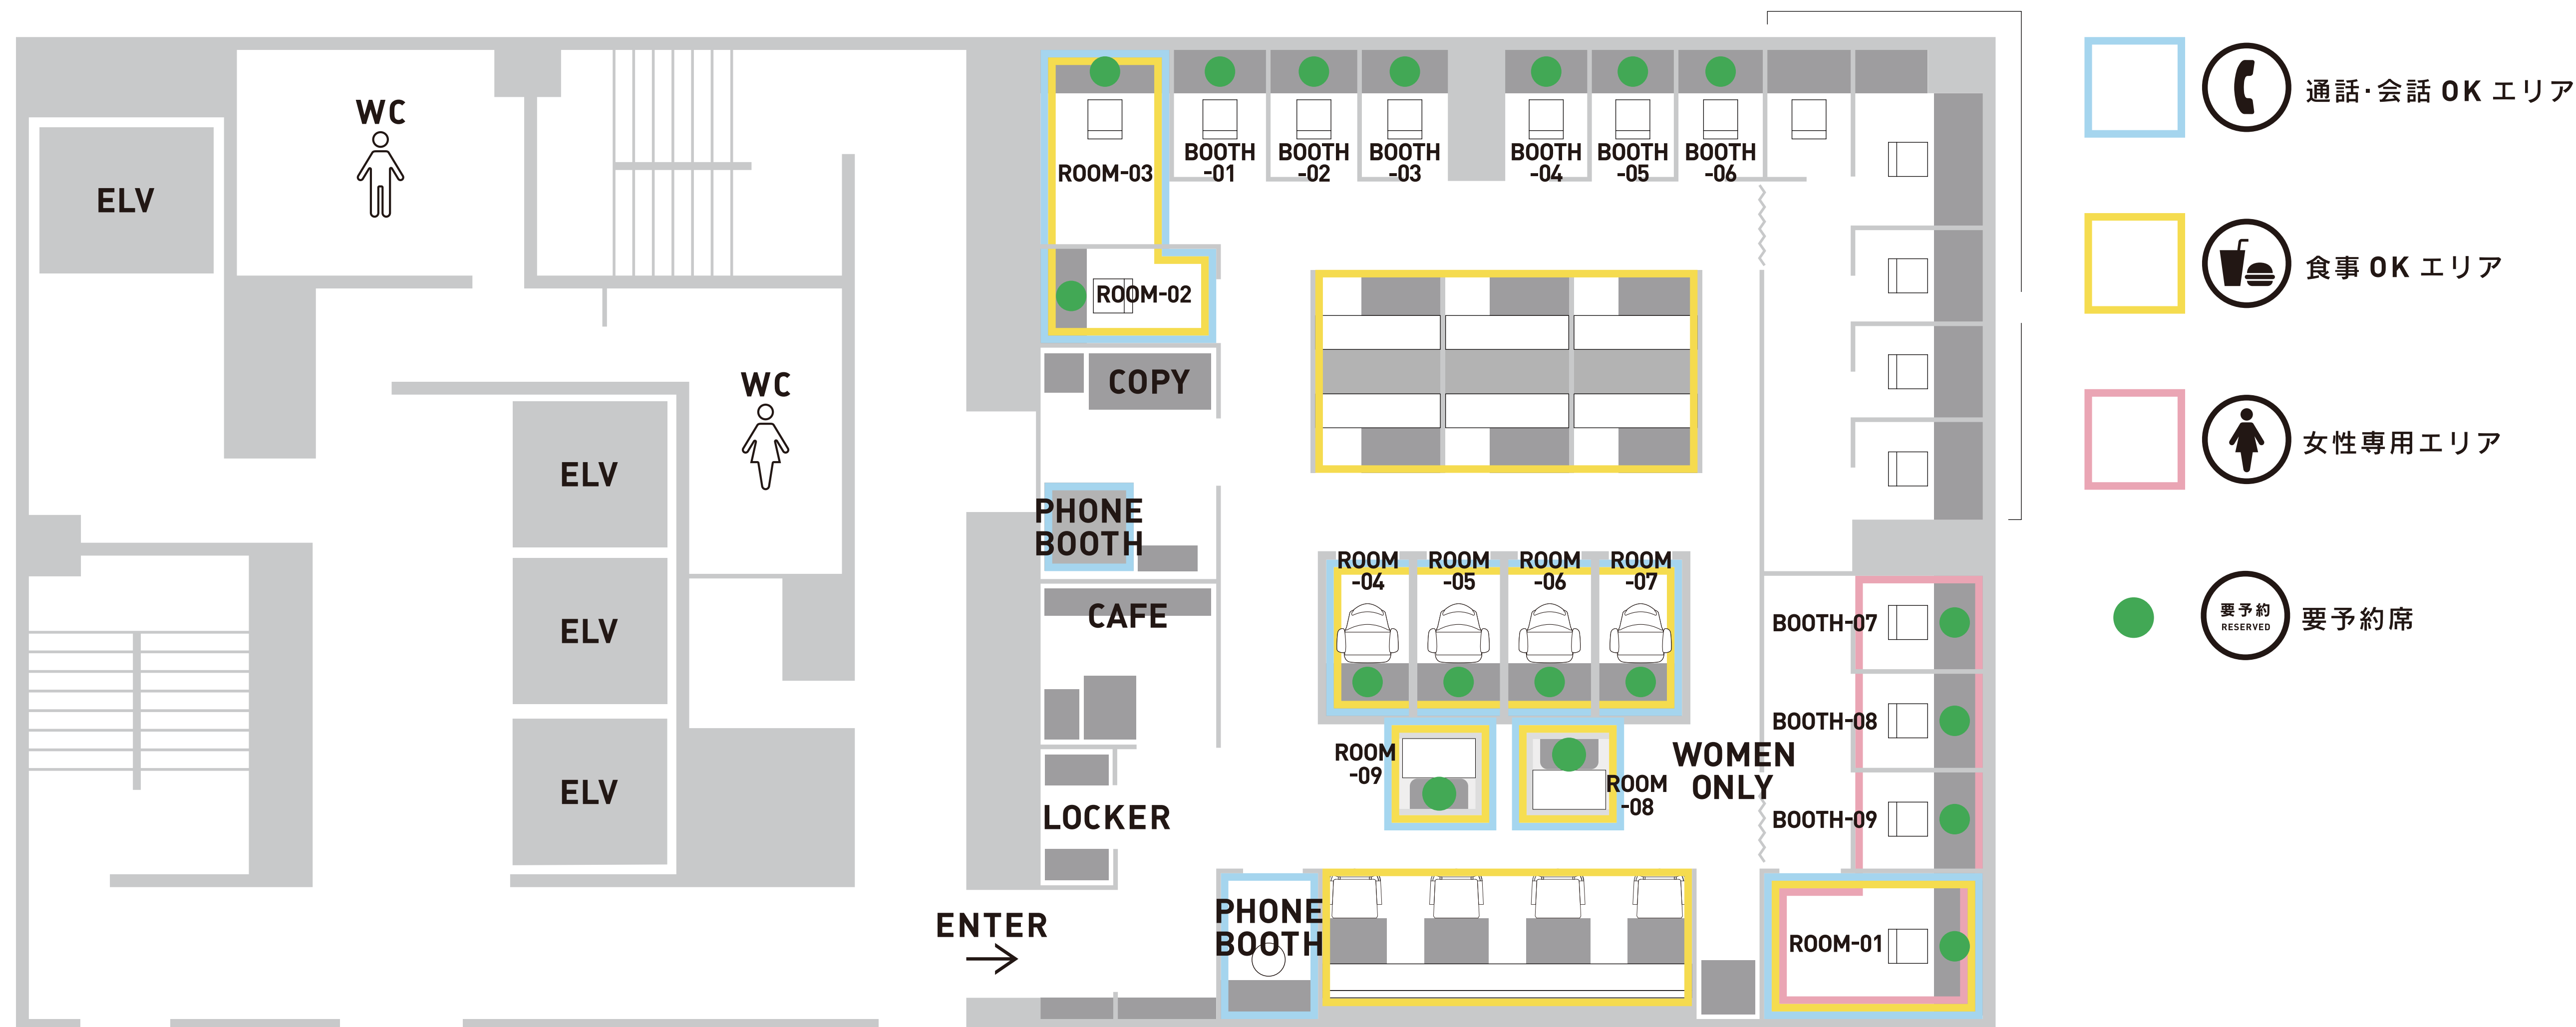

# FLOOR MAP

■ OKエリア以外での、通話・会話・食事はご遠慮ください。

■ PHONE BOOTHのご利用は15分を目処にお願いいたします。

お電話が終了いたしましたら他のご利用者様にお譲りいただくようお願いいたします。

■ 予約席以外は決まっておりません。お好みのお席をご利用ください。

■ 貴重品等の盗難につきましては、弊社では一切の責任を負いません。

■ 電子煙草を含めて全席禁煙となっております。