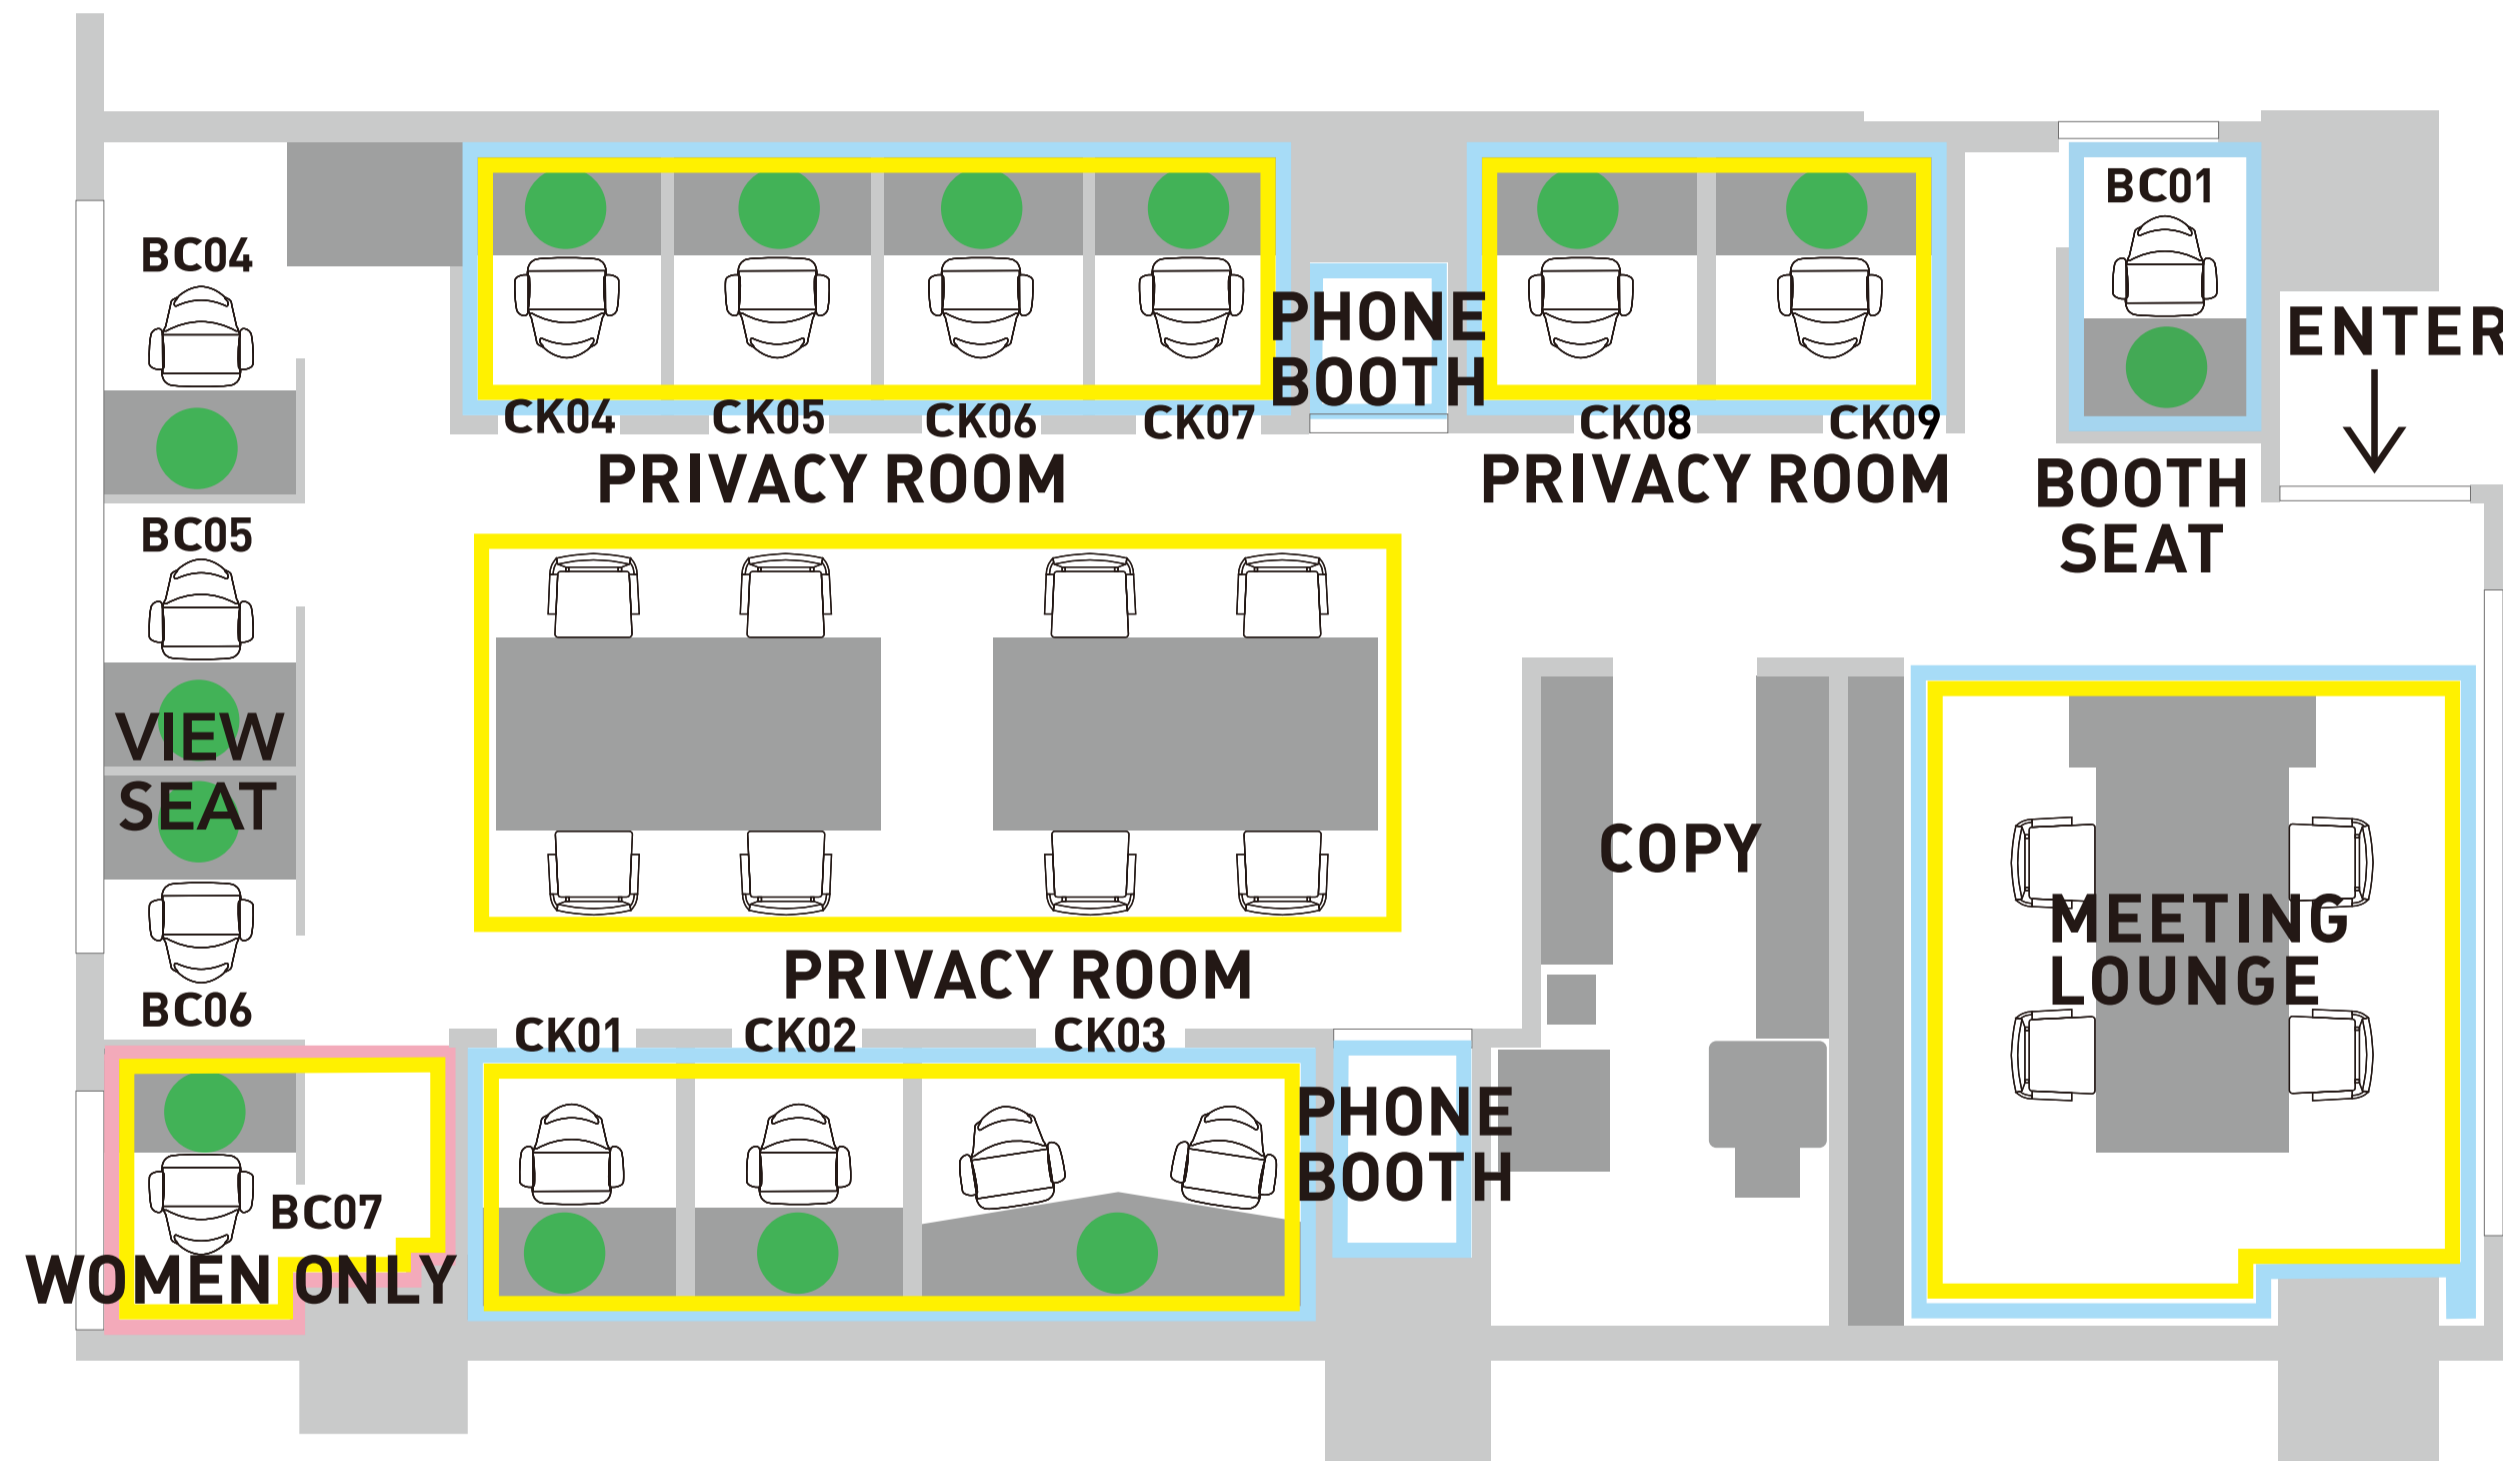

FLOOR MAP

  通話・会話 OK エリア

  食事 OK エリア

  女性専用エリア

  要予約席

- OKエリア以外での、通話・会話・食事はご遠慮ください。
- 予約席以外はフリーエリアになります。お好みのお席をご利用ください。
- PHONE BOOTHのご利用は15分を目処にお願いいたします。
電話以外でのご使用はご遠慮ください。
- 貴重品等の盗難につきましては、弊社では一切の責任を負いません。
- 電子煙草を含めて全席禁煙となっております。