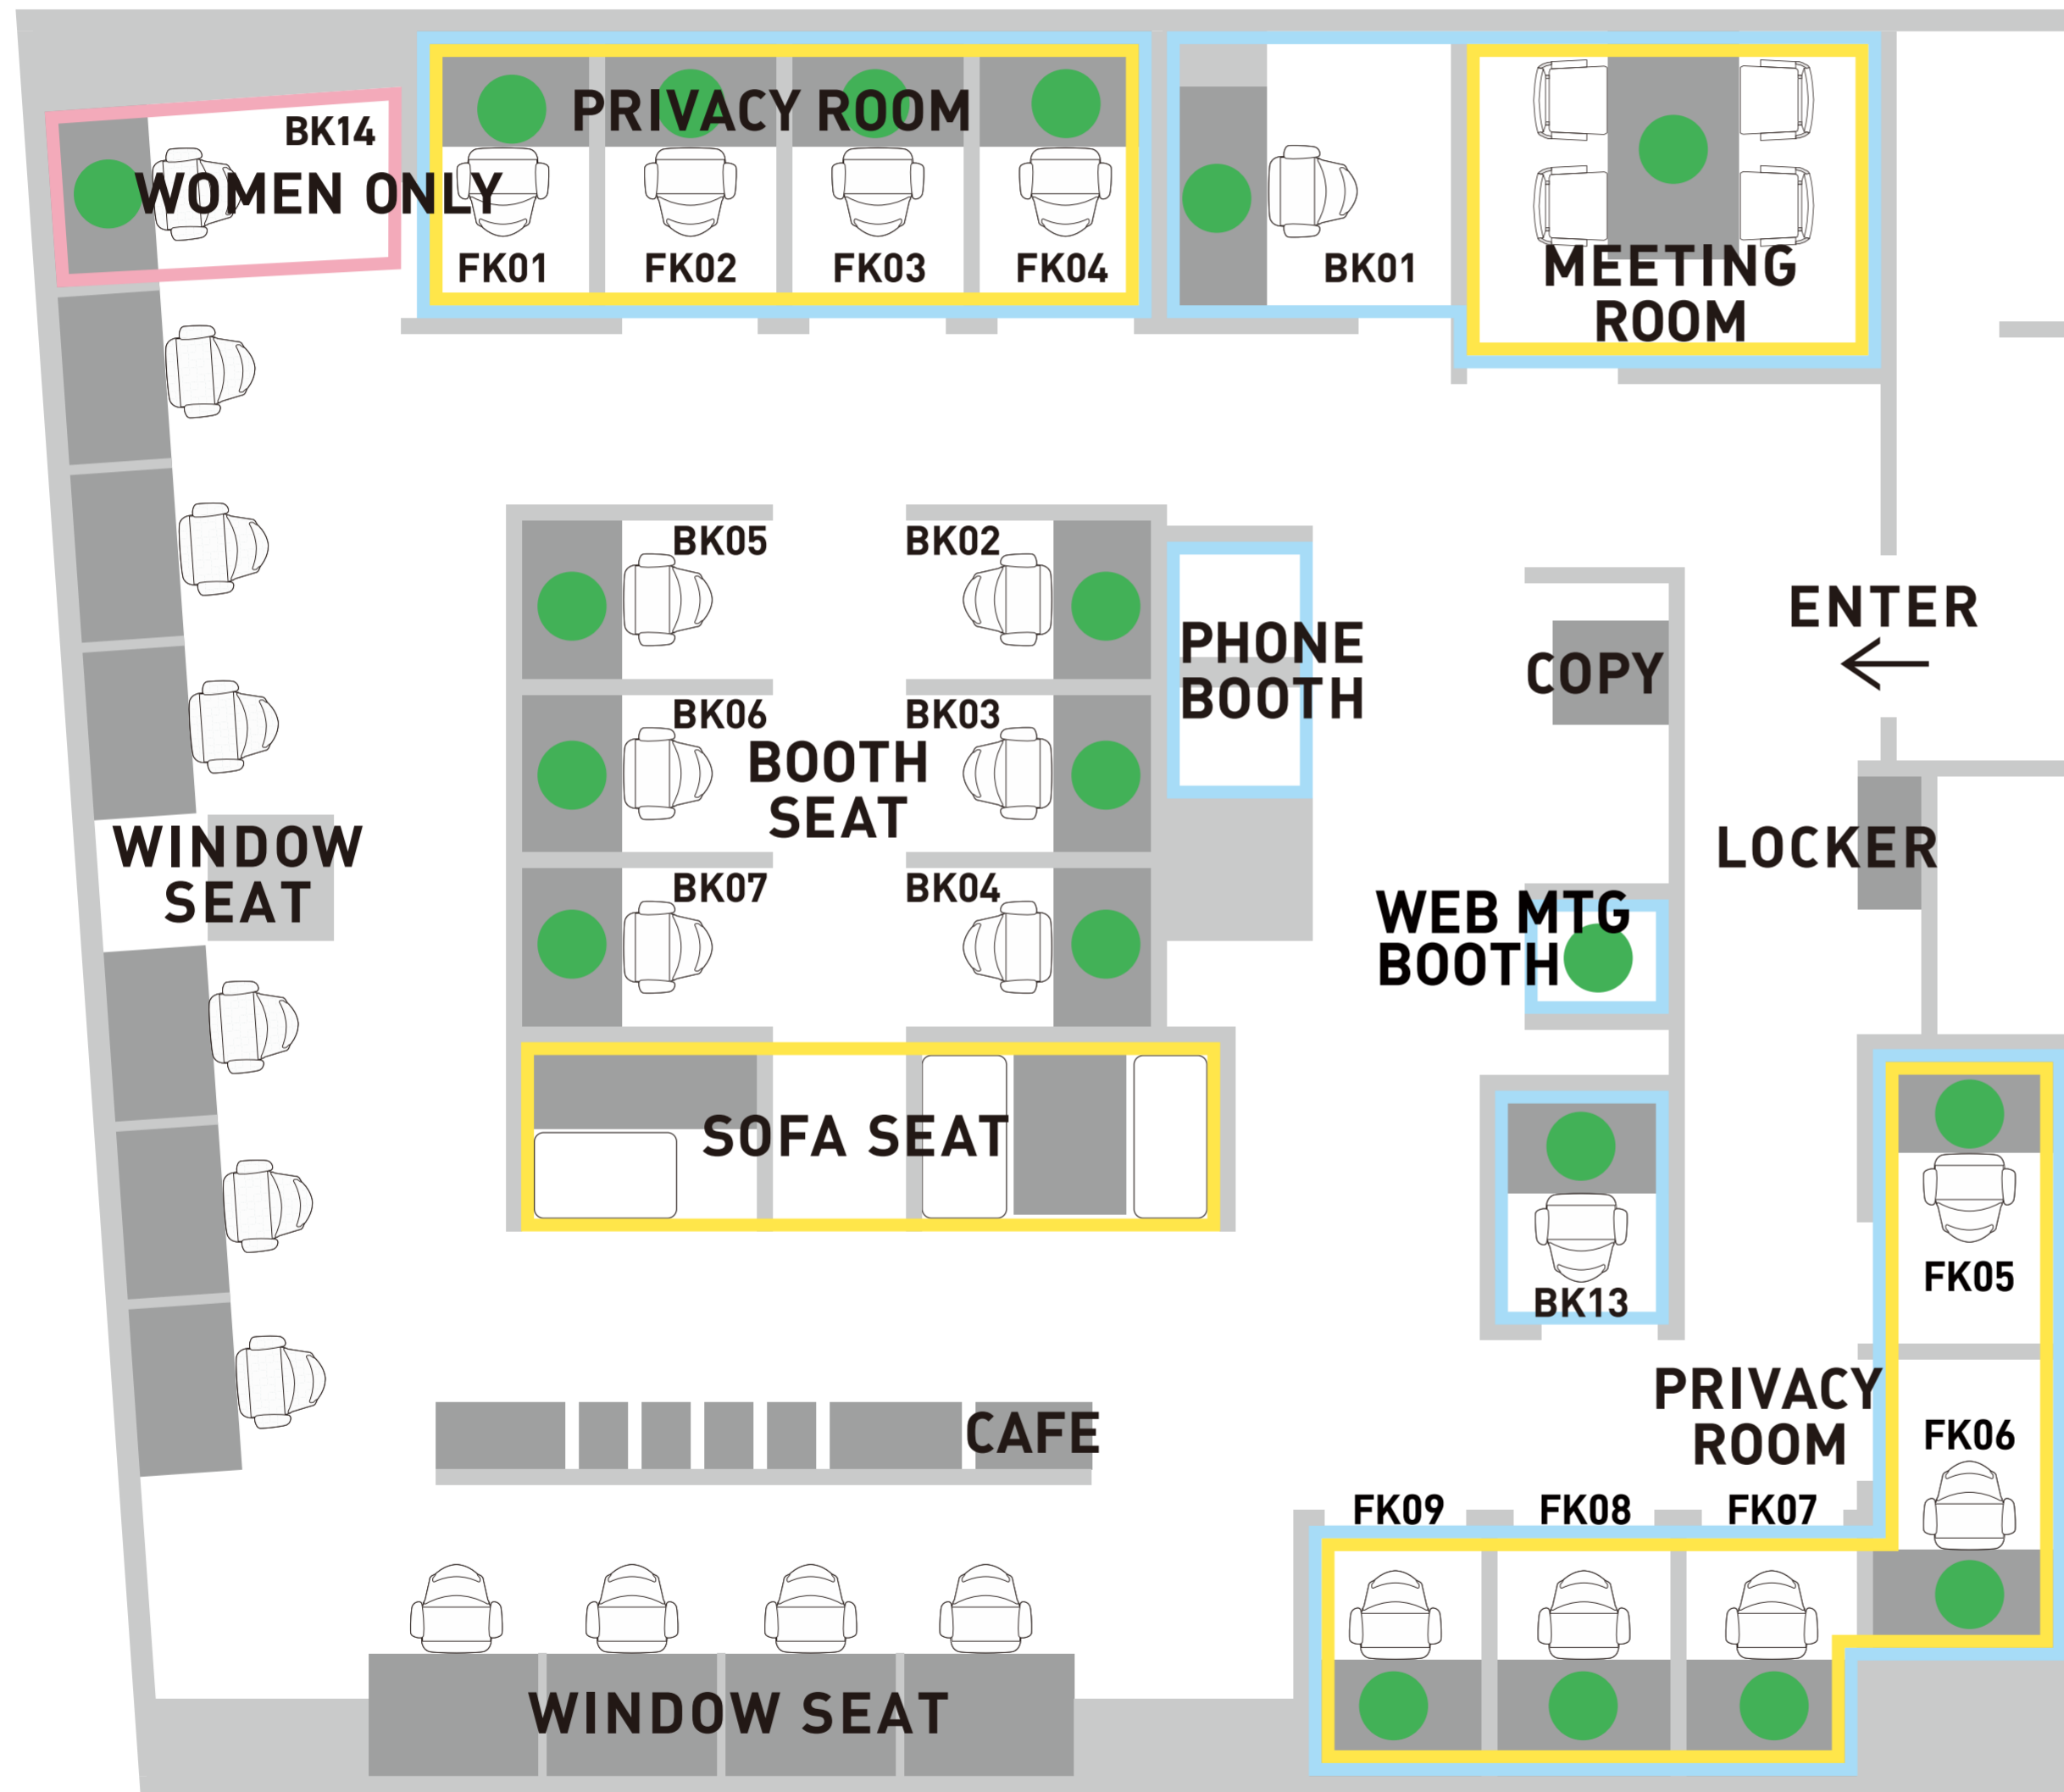

FLOOR MAP

- OKエリア以外での、通話・会話・食事はご遠慮ください。
- 予約席以外はフリーエリアになります。お好みのお席をご利用ください。
- PHONE BOOTHのご利用は15分を目処にお願いいたします。電話以外でのご使用はご遠慮ください。
- 貴重品等の盗難につきましては、弊社では一切の責任を負いません。
- 電子煙草を含めて全席禁煙となっております。