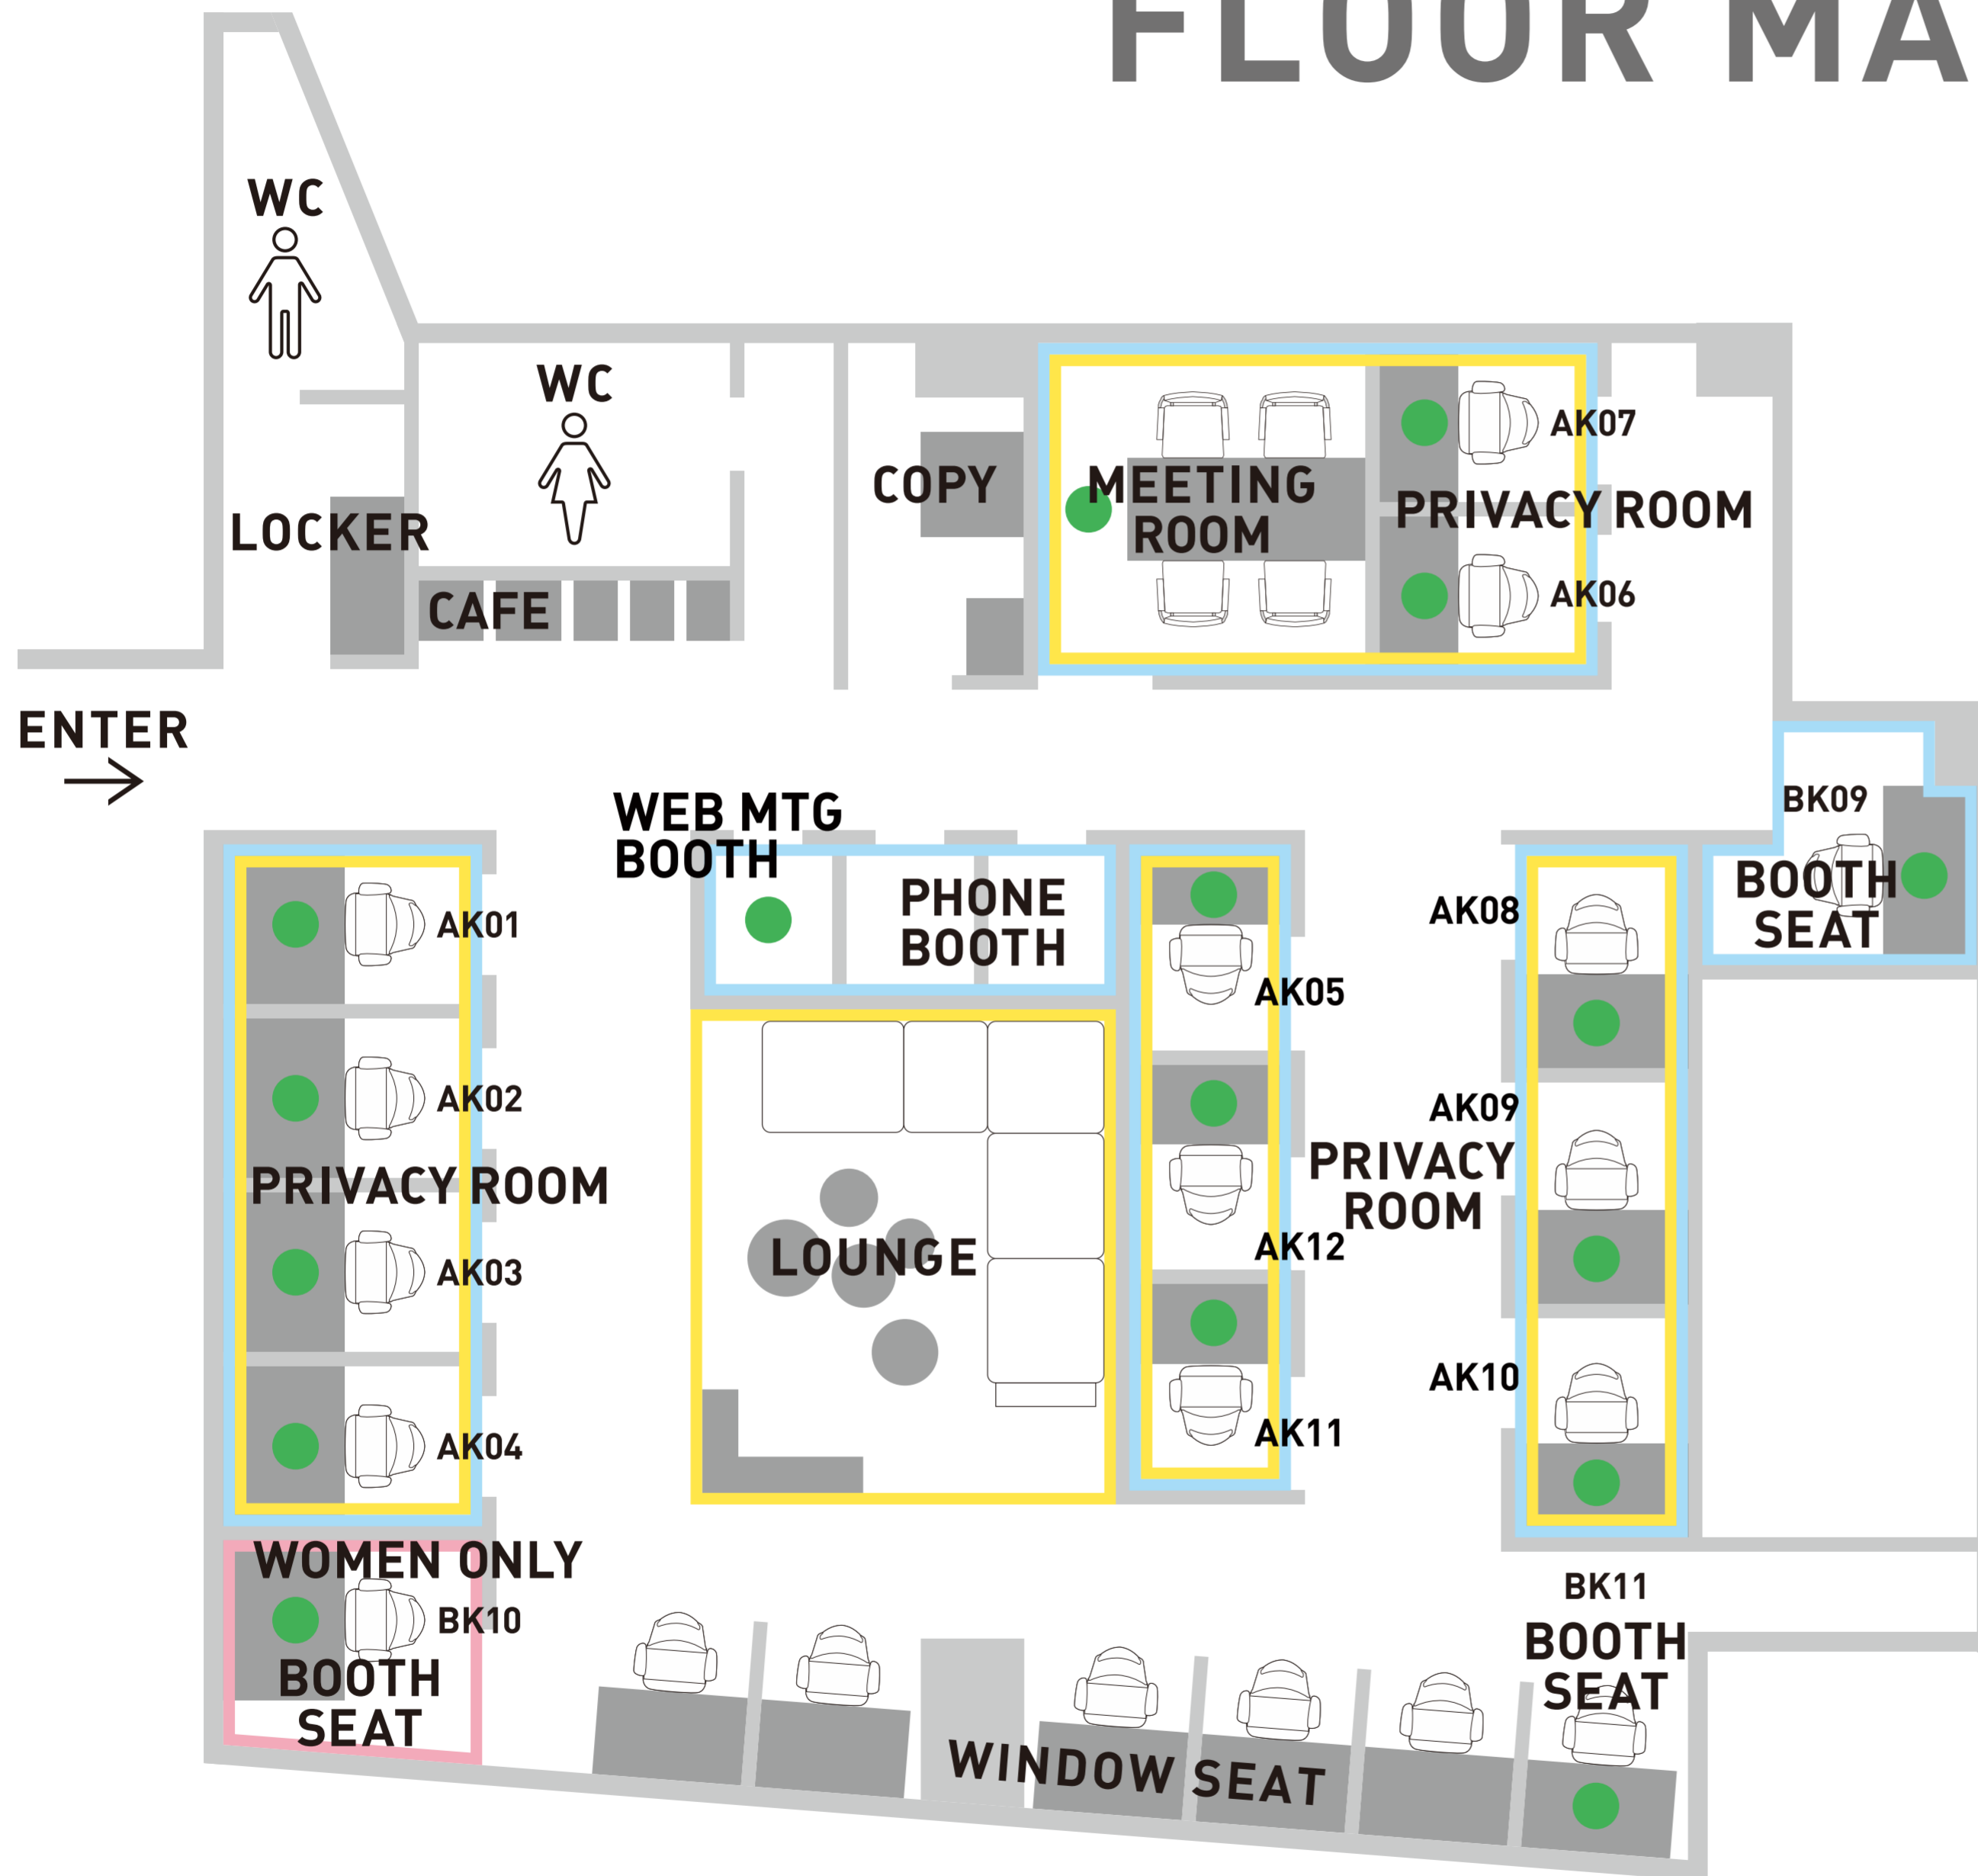

FLOOR MAP

■ OKエリア以外での、通話・会話・食事はご遠慮ください。

■ 予約席以外はフリーエリアになります。お好みのお席をご利用ください。

■ PHONE BOOTHのご利用は15分を目処にお願いいたします。
電話以外でのご使用はご遠慮ください。

■ 貴重品等の盗難につきましては、弊社では一切の責任を負いません。

■ 電子煙草を含めて全席禁煙となっております。