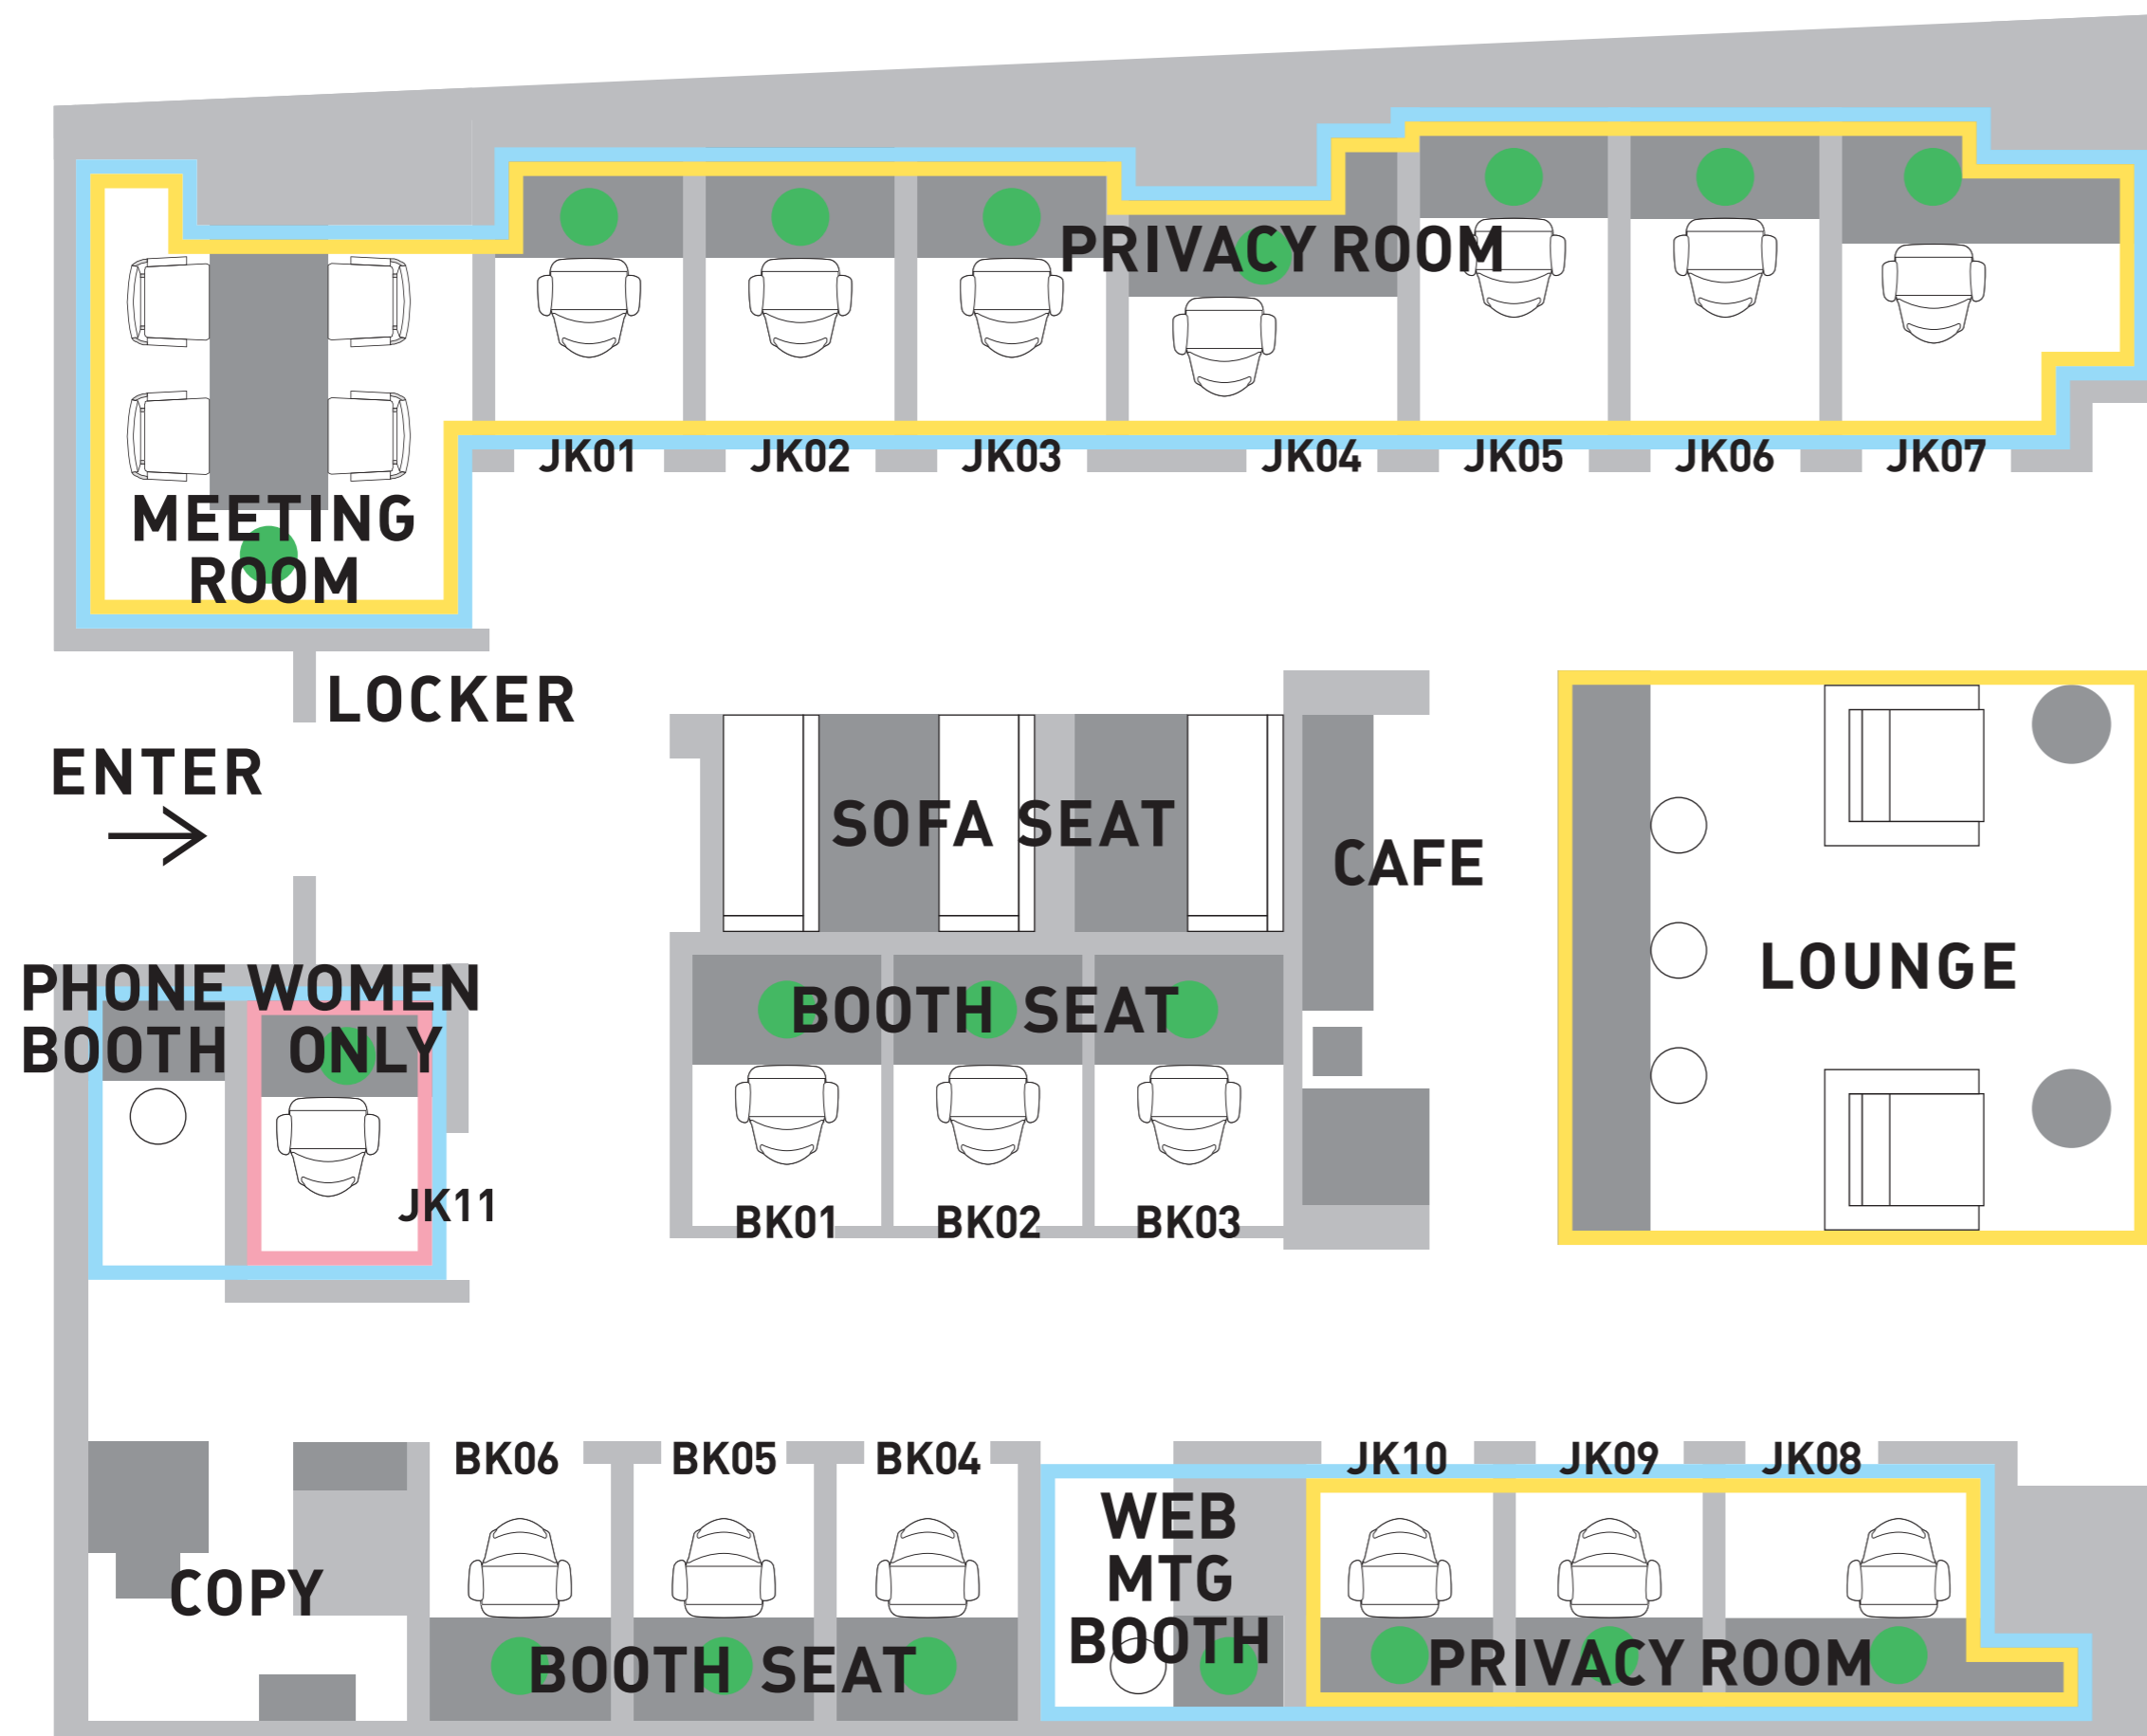

FLOOR MAP

  通話・会話 OK エリア

  食事 OK エリア

  女性専用エリア

  要予約席

- OKエリア以外での、通話・会話・食事はご遠慮ください。
- 予約席以外はフリーエリアになります。お好みのお席をご利用ください。
- PHONE BOOTHのご利用は15分を目処にお願いいたします。
電話以外でのご使用はご遠慮ください。
- 貴重品等の盗難につきましては、弊社では一切の責任を負いません。
- 電子煙草を含めて全席禁煙となっております。