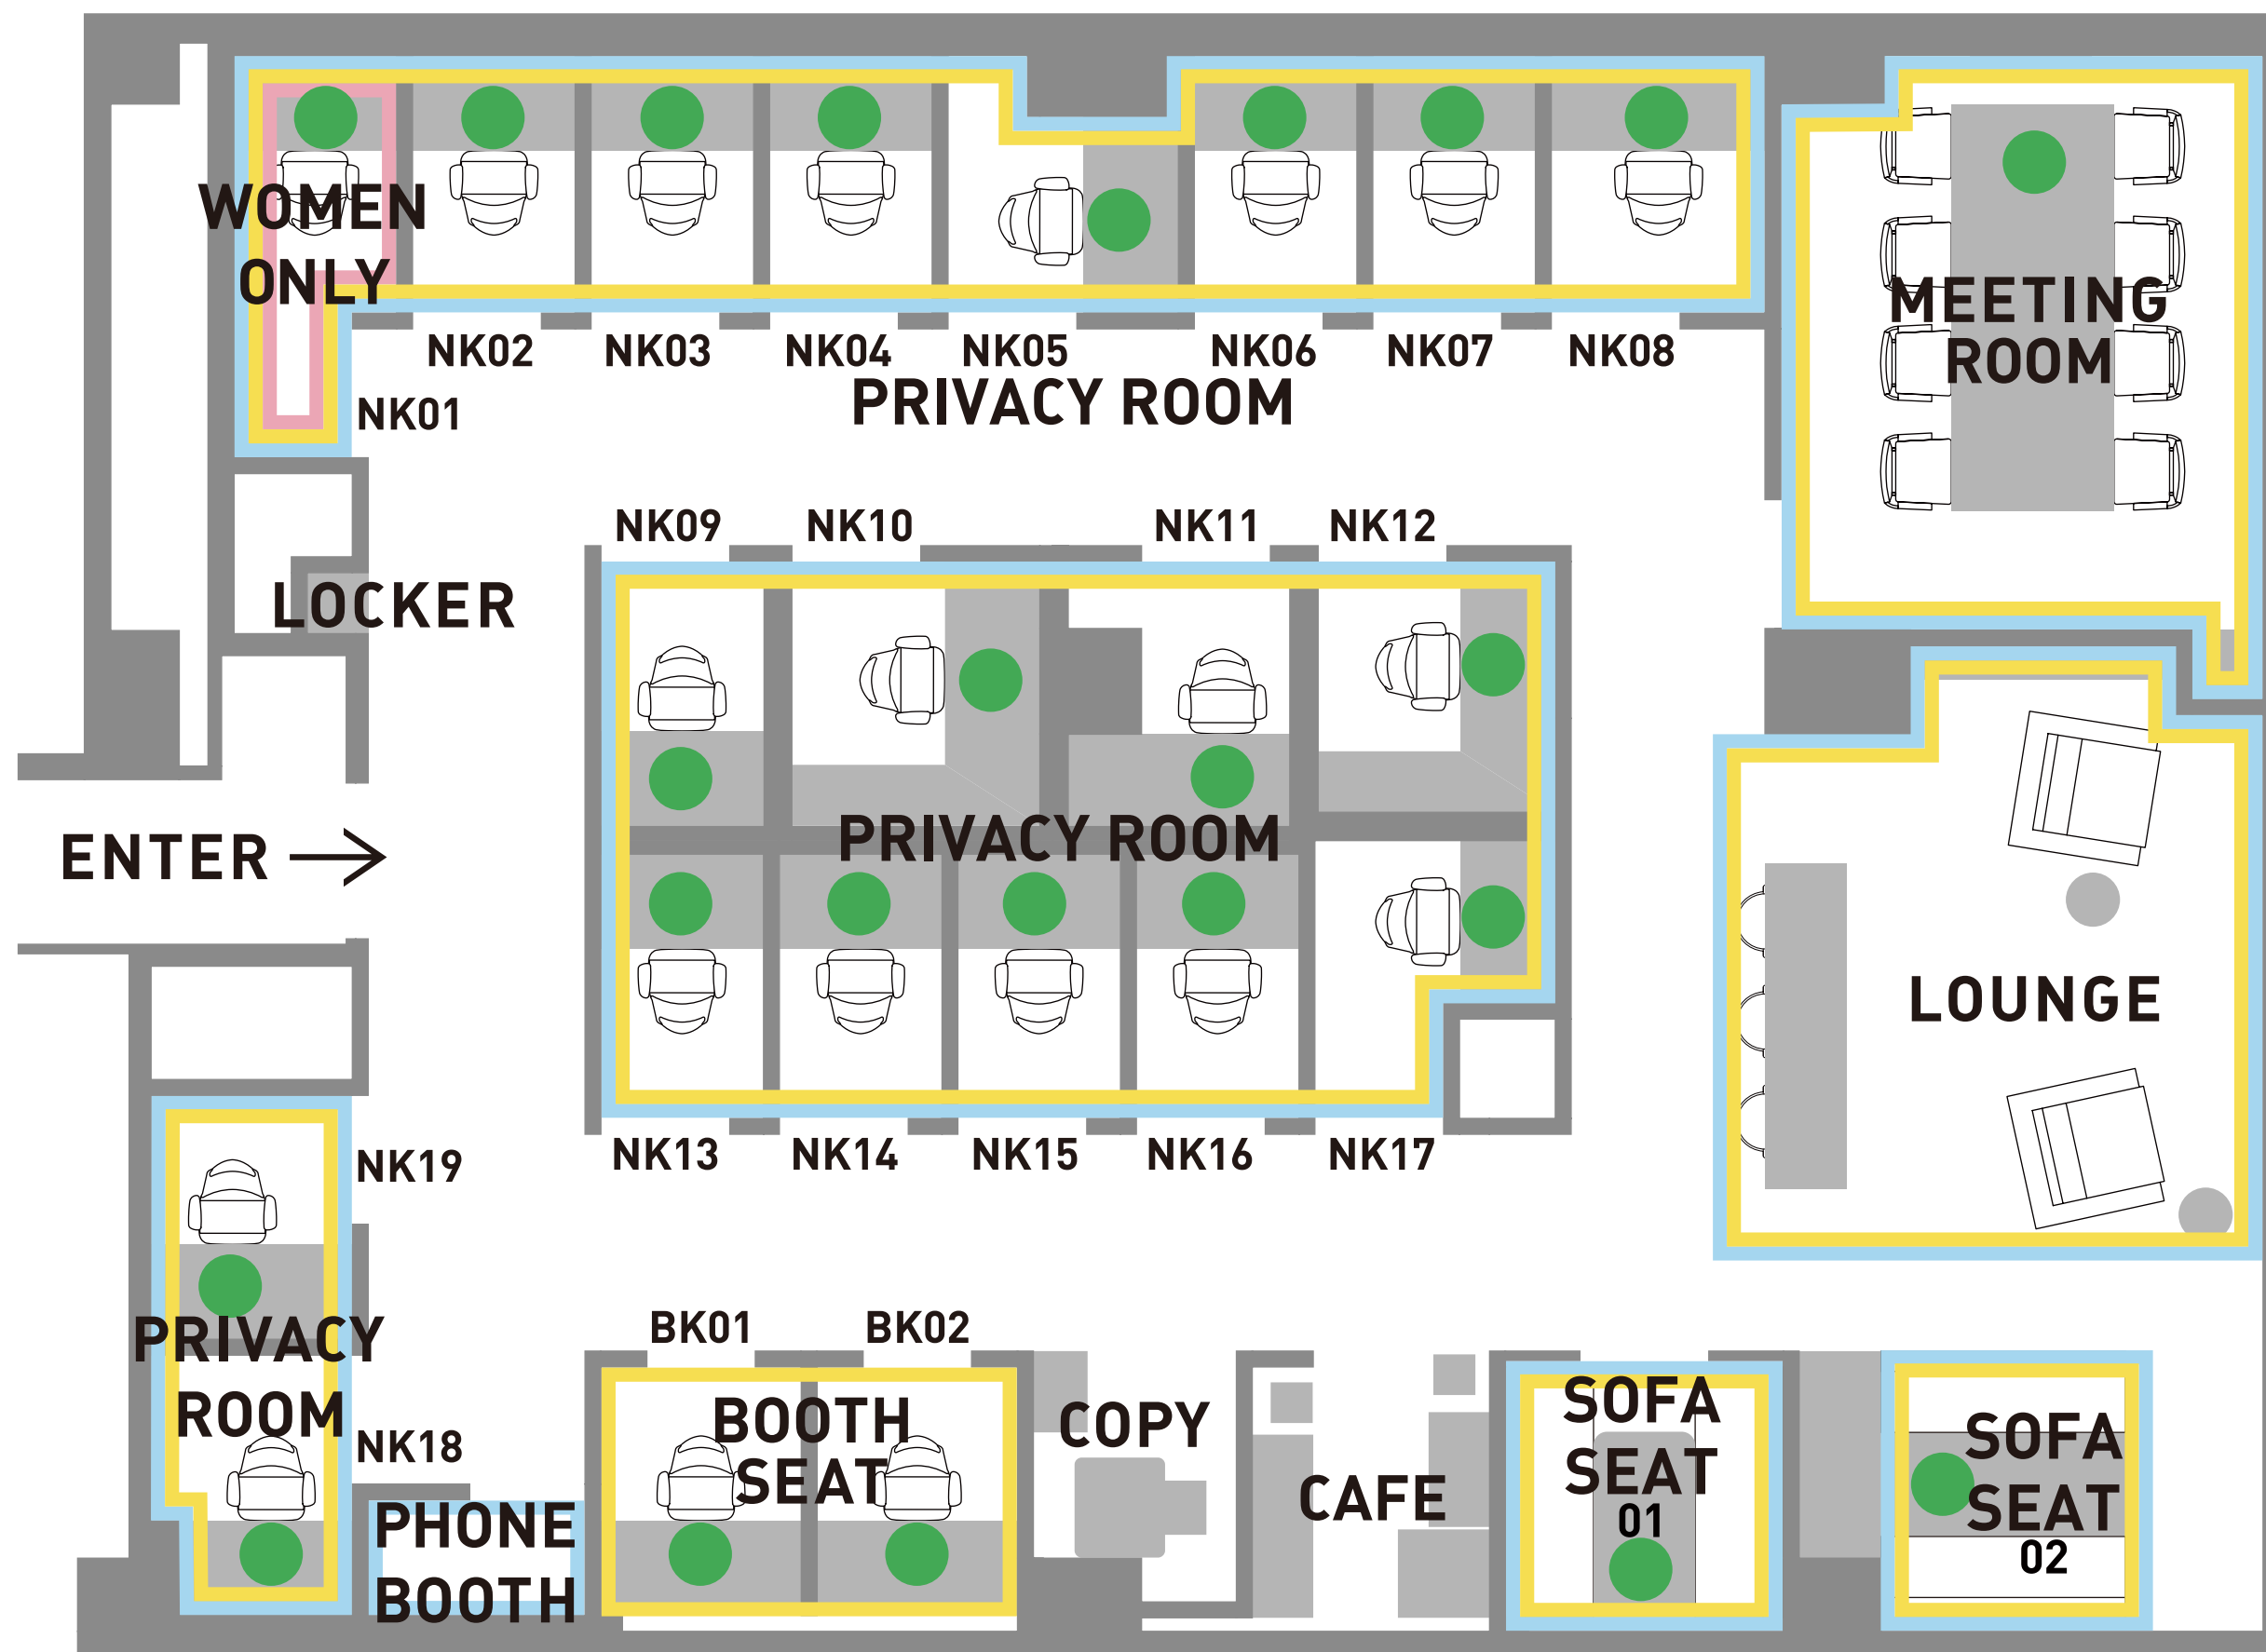

FLOOR MAP

- OKエリア以外での、通話・会話・食事はご遠慮ください。
- 予約席以外はフリーエリアになります。お好みのお席をご利用ください。
- PHONE BOOTHのご利用は15分を目処にお願いいたします。
電話以外でのご使用はご遠慮ください。
- 貴重品等の盗難につきましては、弊社では一切の責任を負いません。
- 電子煙草を含めて全席禁煙となっております。