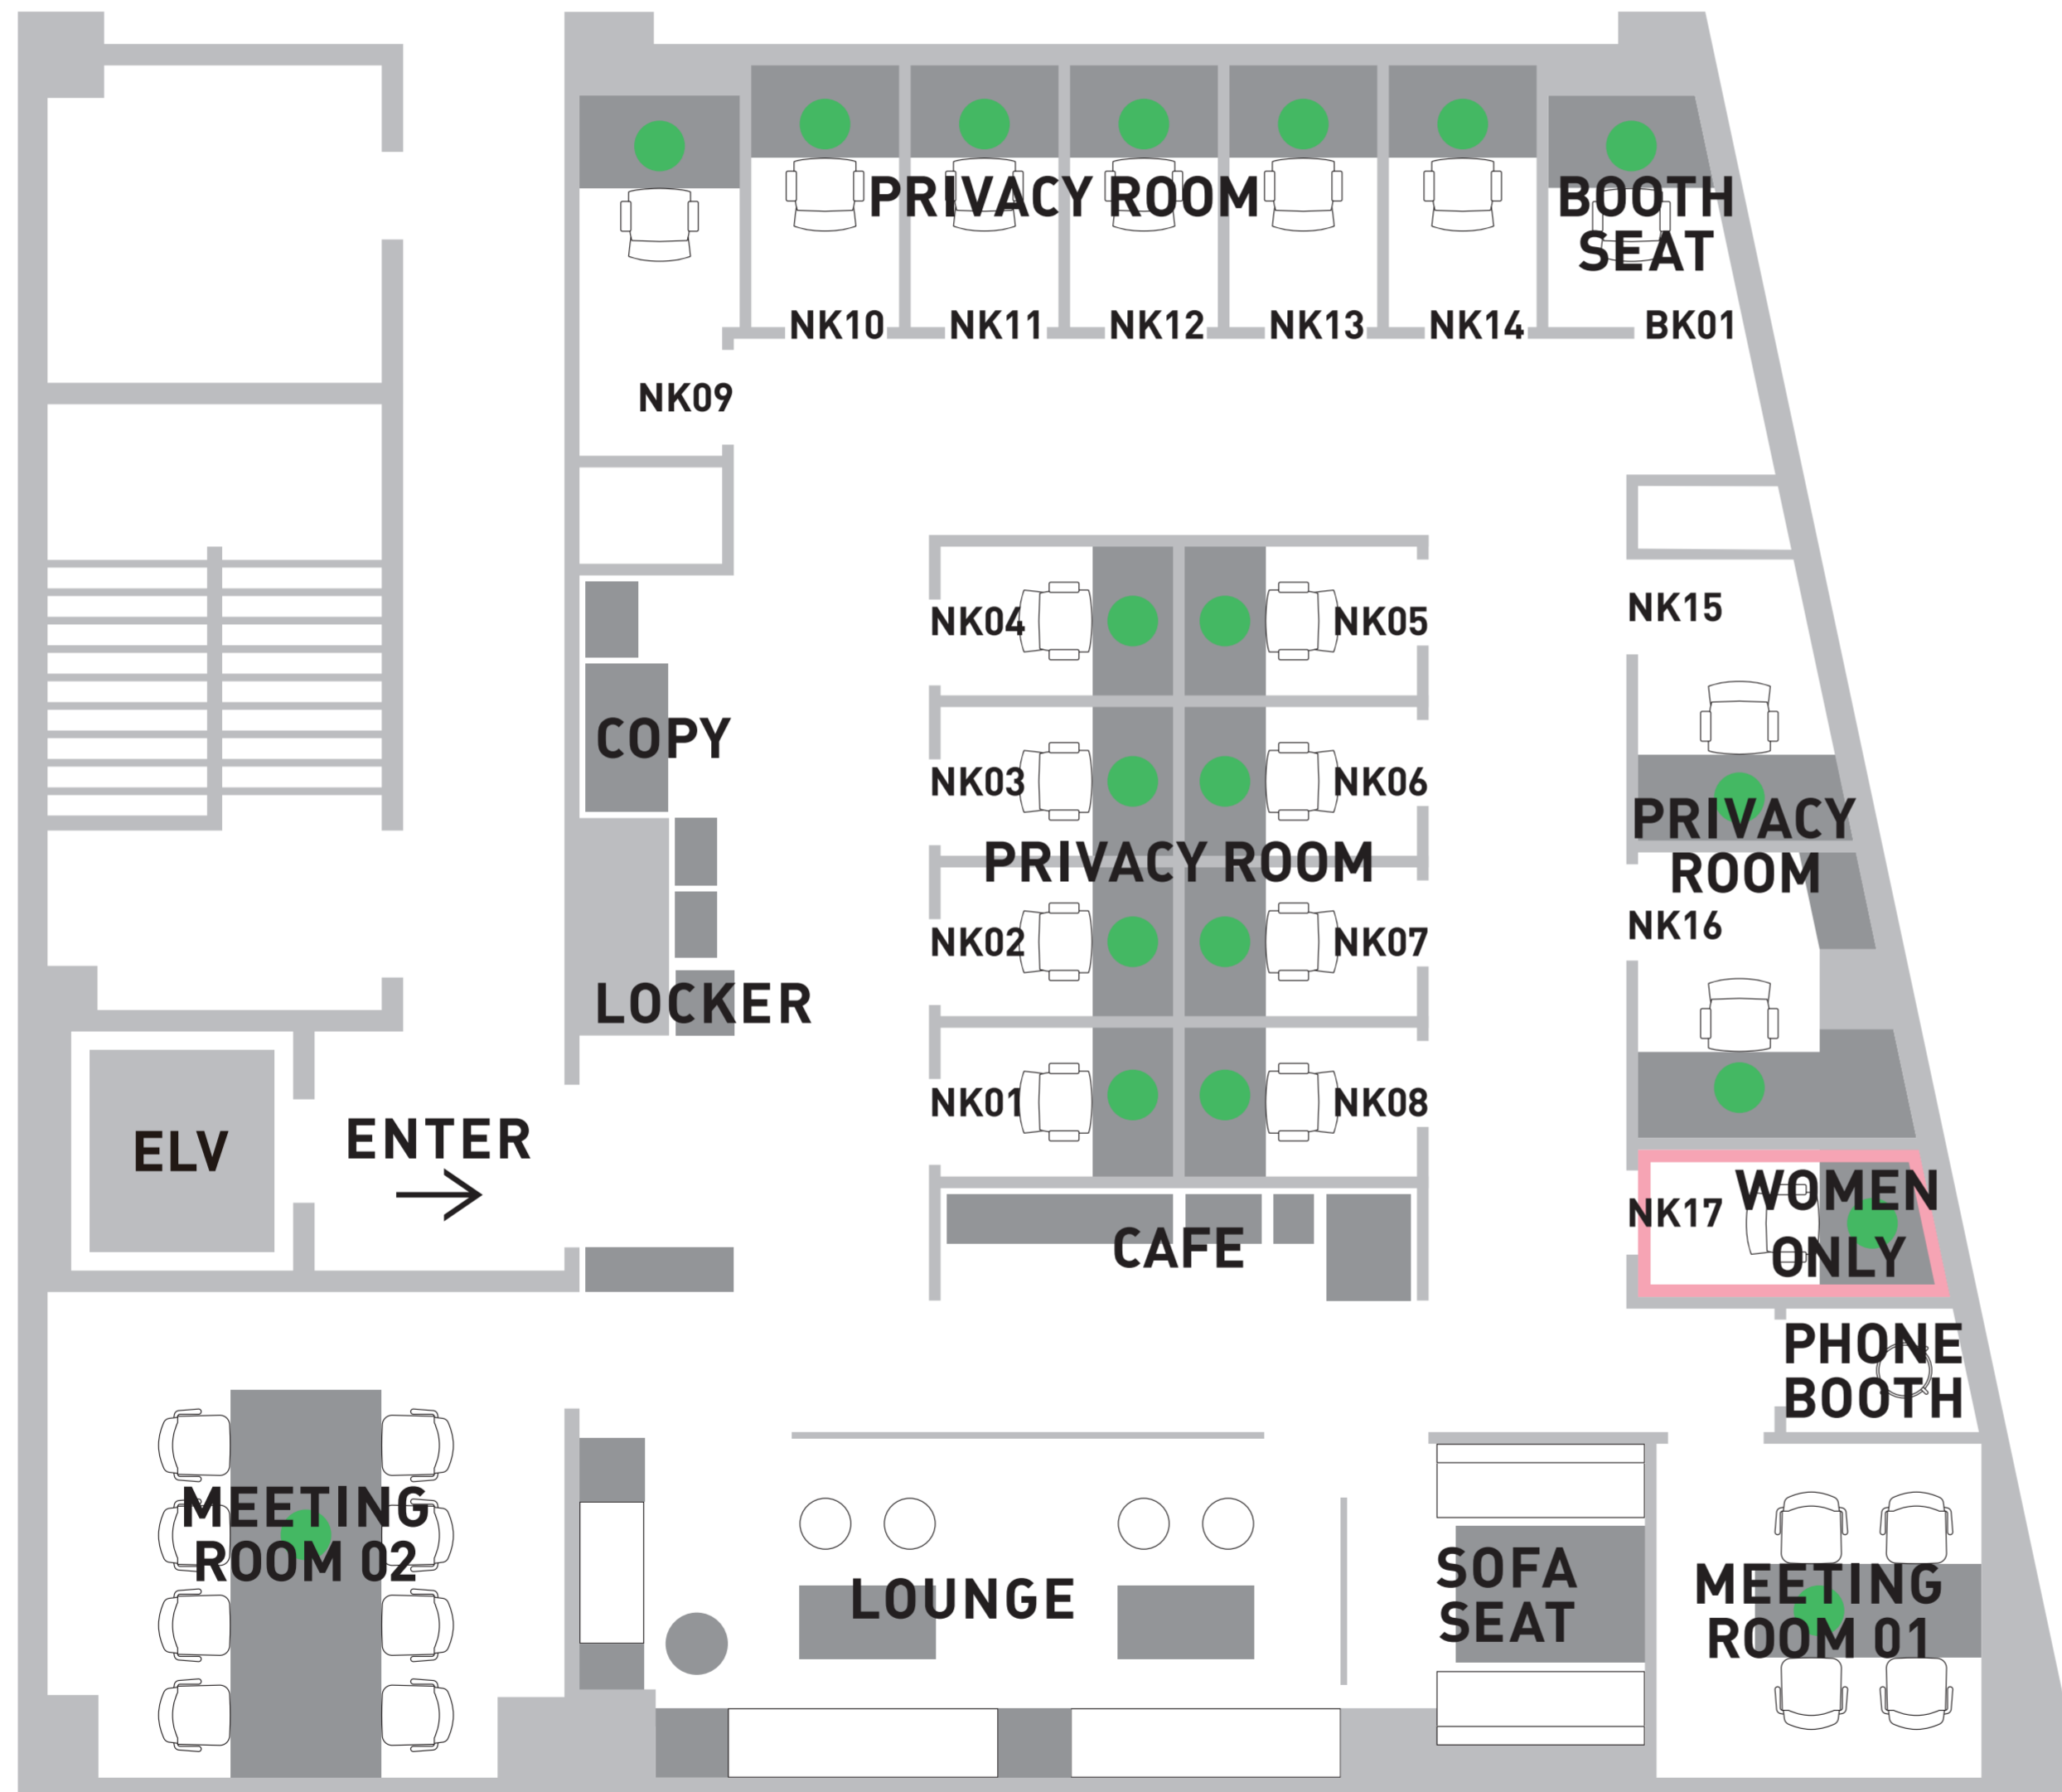

FLOOR MAP

■ 全エリア飲食・通話・会話可能席となっています。

■ 予約席以外はフリーエリアになります。お好みのお席をご利用ください。

■ PHONE BOOTHのご利用は15分を目処にお願いいたします。
電話以外でのご使用はご遠慮ください。

■ 貴重品等の盗難につきましては、弊社では一切の責任を負いません。

■ 電子煙草を含めて全席禁煙となっております。