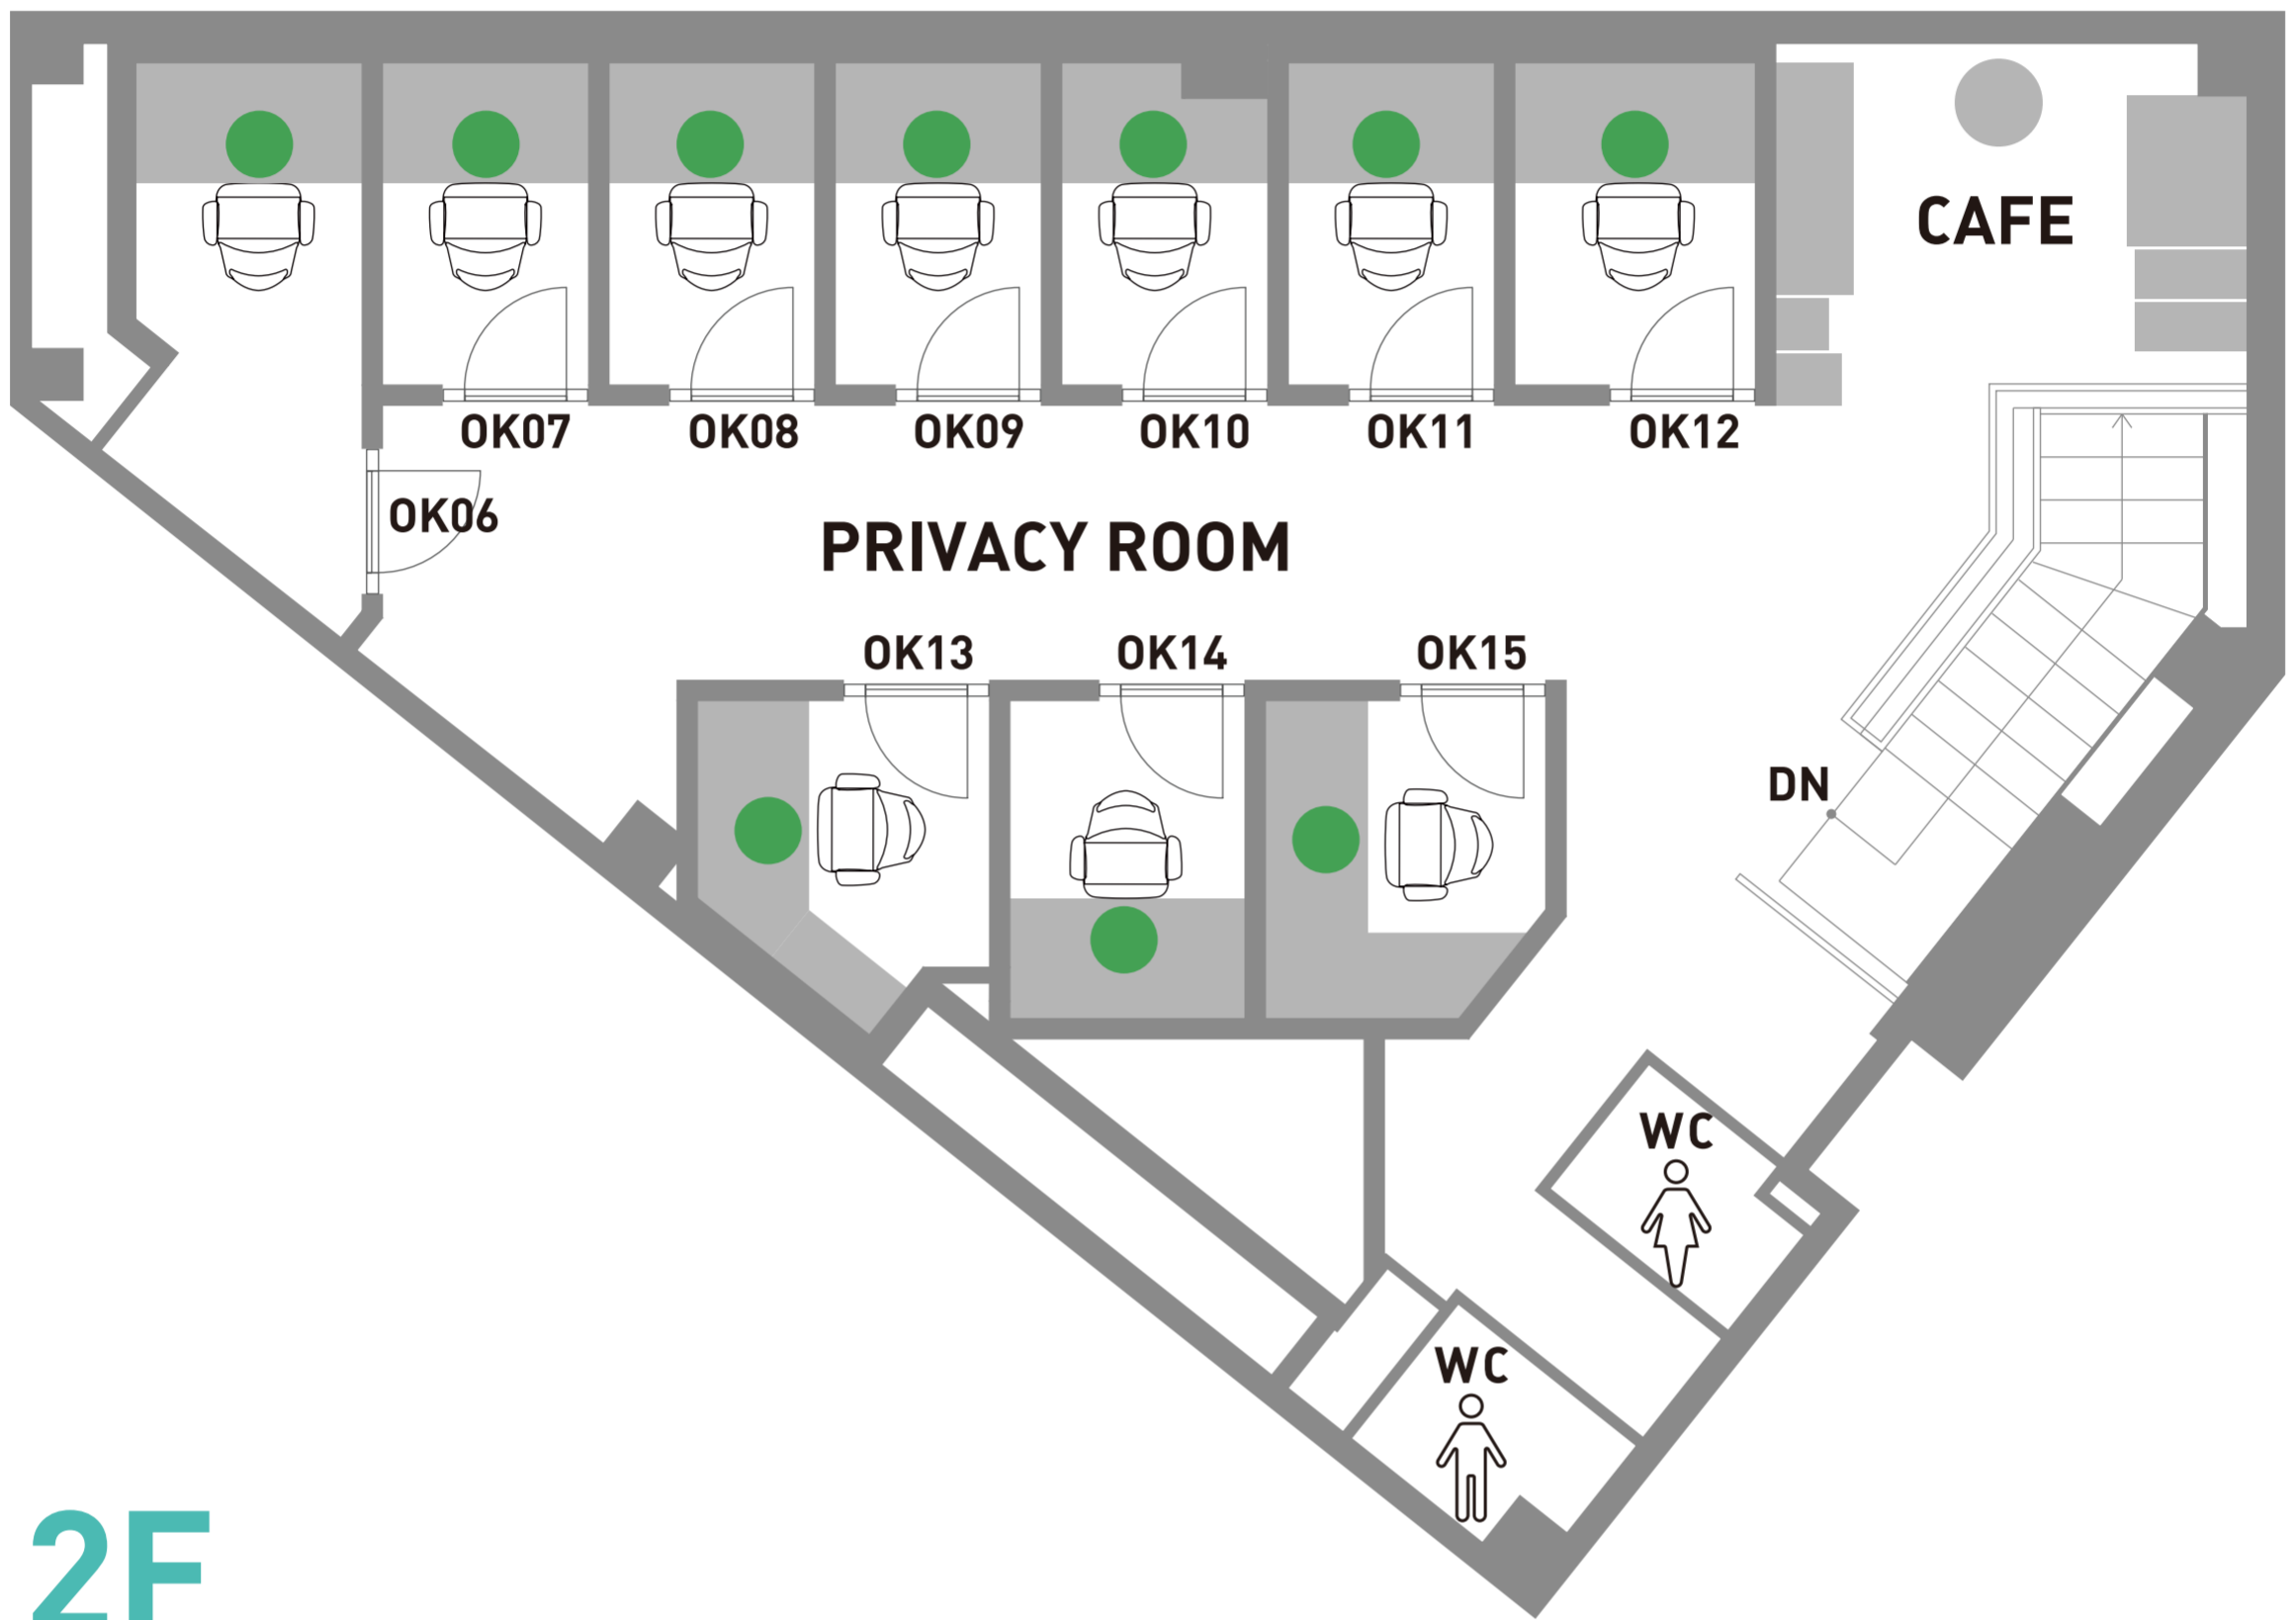

FLOOR MAP

■ 全席通話・会話・食事可能席となります。

■ 予約席以外はフリーエリアになります。

■ 貴重品等の盗難につきましては、弊社では一切の責任を負いません。

■ 電子煙草を含めて全席禁煙となっております。

■ 店舗出入口は1階のみとなります。2階へは内階段をご利用ください。

女性専用エリア

要予約席

2F

1F