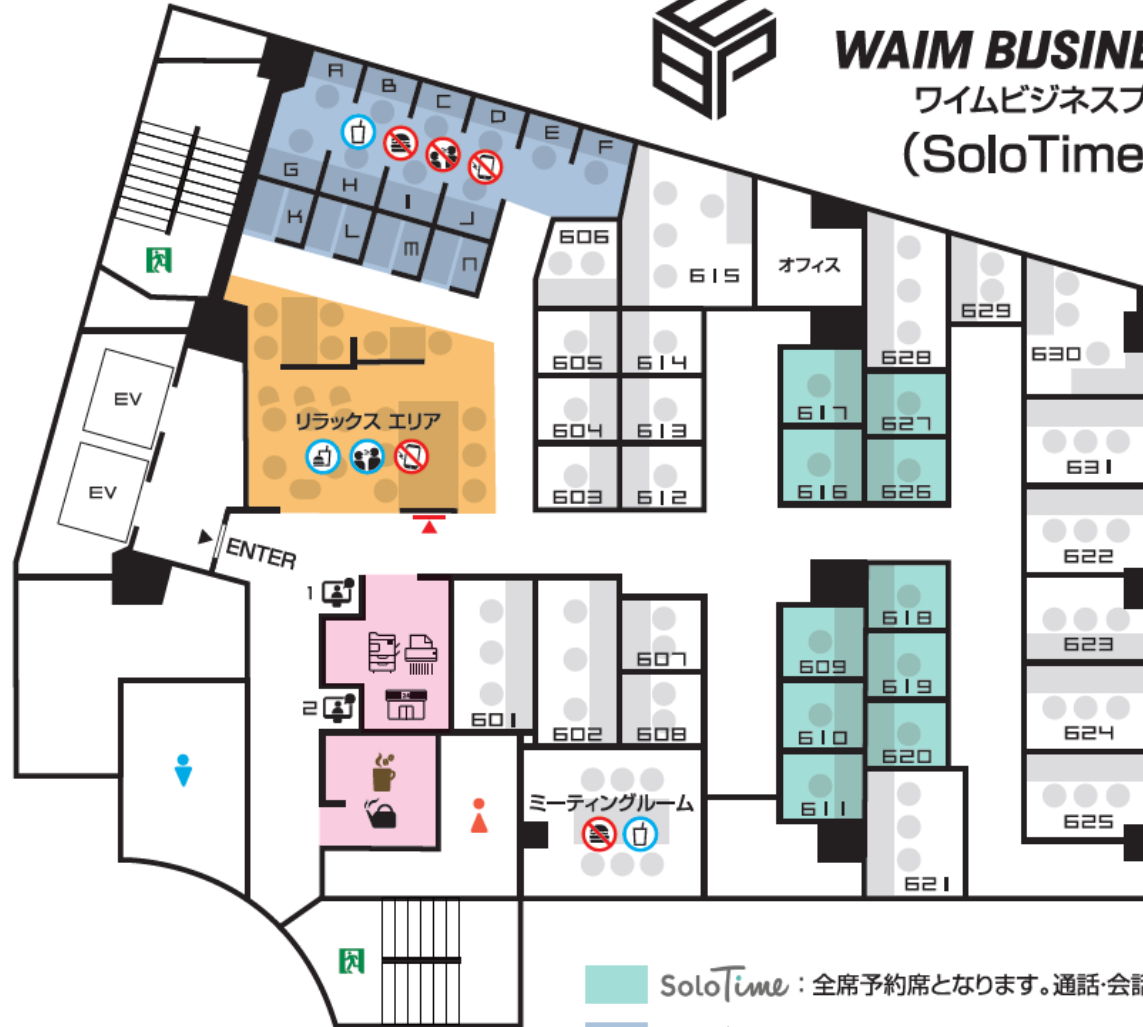

WAIM BUSINESS PLAZA

ワймビジネスプラザ吉祥寺

(SoloTime 吉祥寺)

 SoloTime : 全席予約席となります。通話・会話・飲食可です。

 オープン席 : 予約席となります。

※solotime会員様は11月より予約不要となります。
※HIT会員様は11月以降も予約が必要となります。

 リラックスエリア : 予約不要です。ご自由にご利用ください。

 カフェ・ユーティリティー : ご自由にご利用ください。ただし、複合機のご利用は不可です。

※色付け以外の席のご利用はできません。ご注意ください。