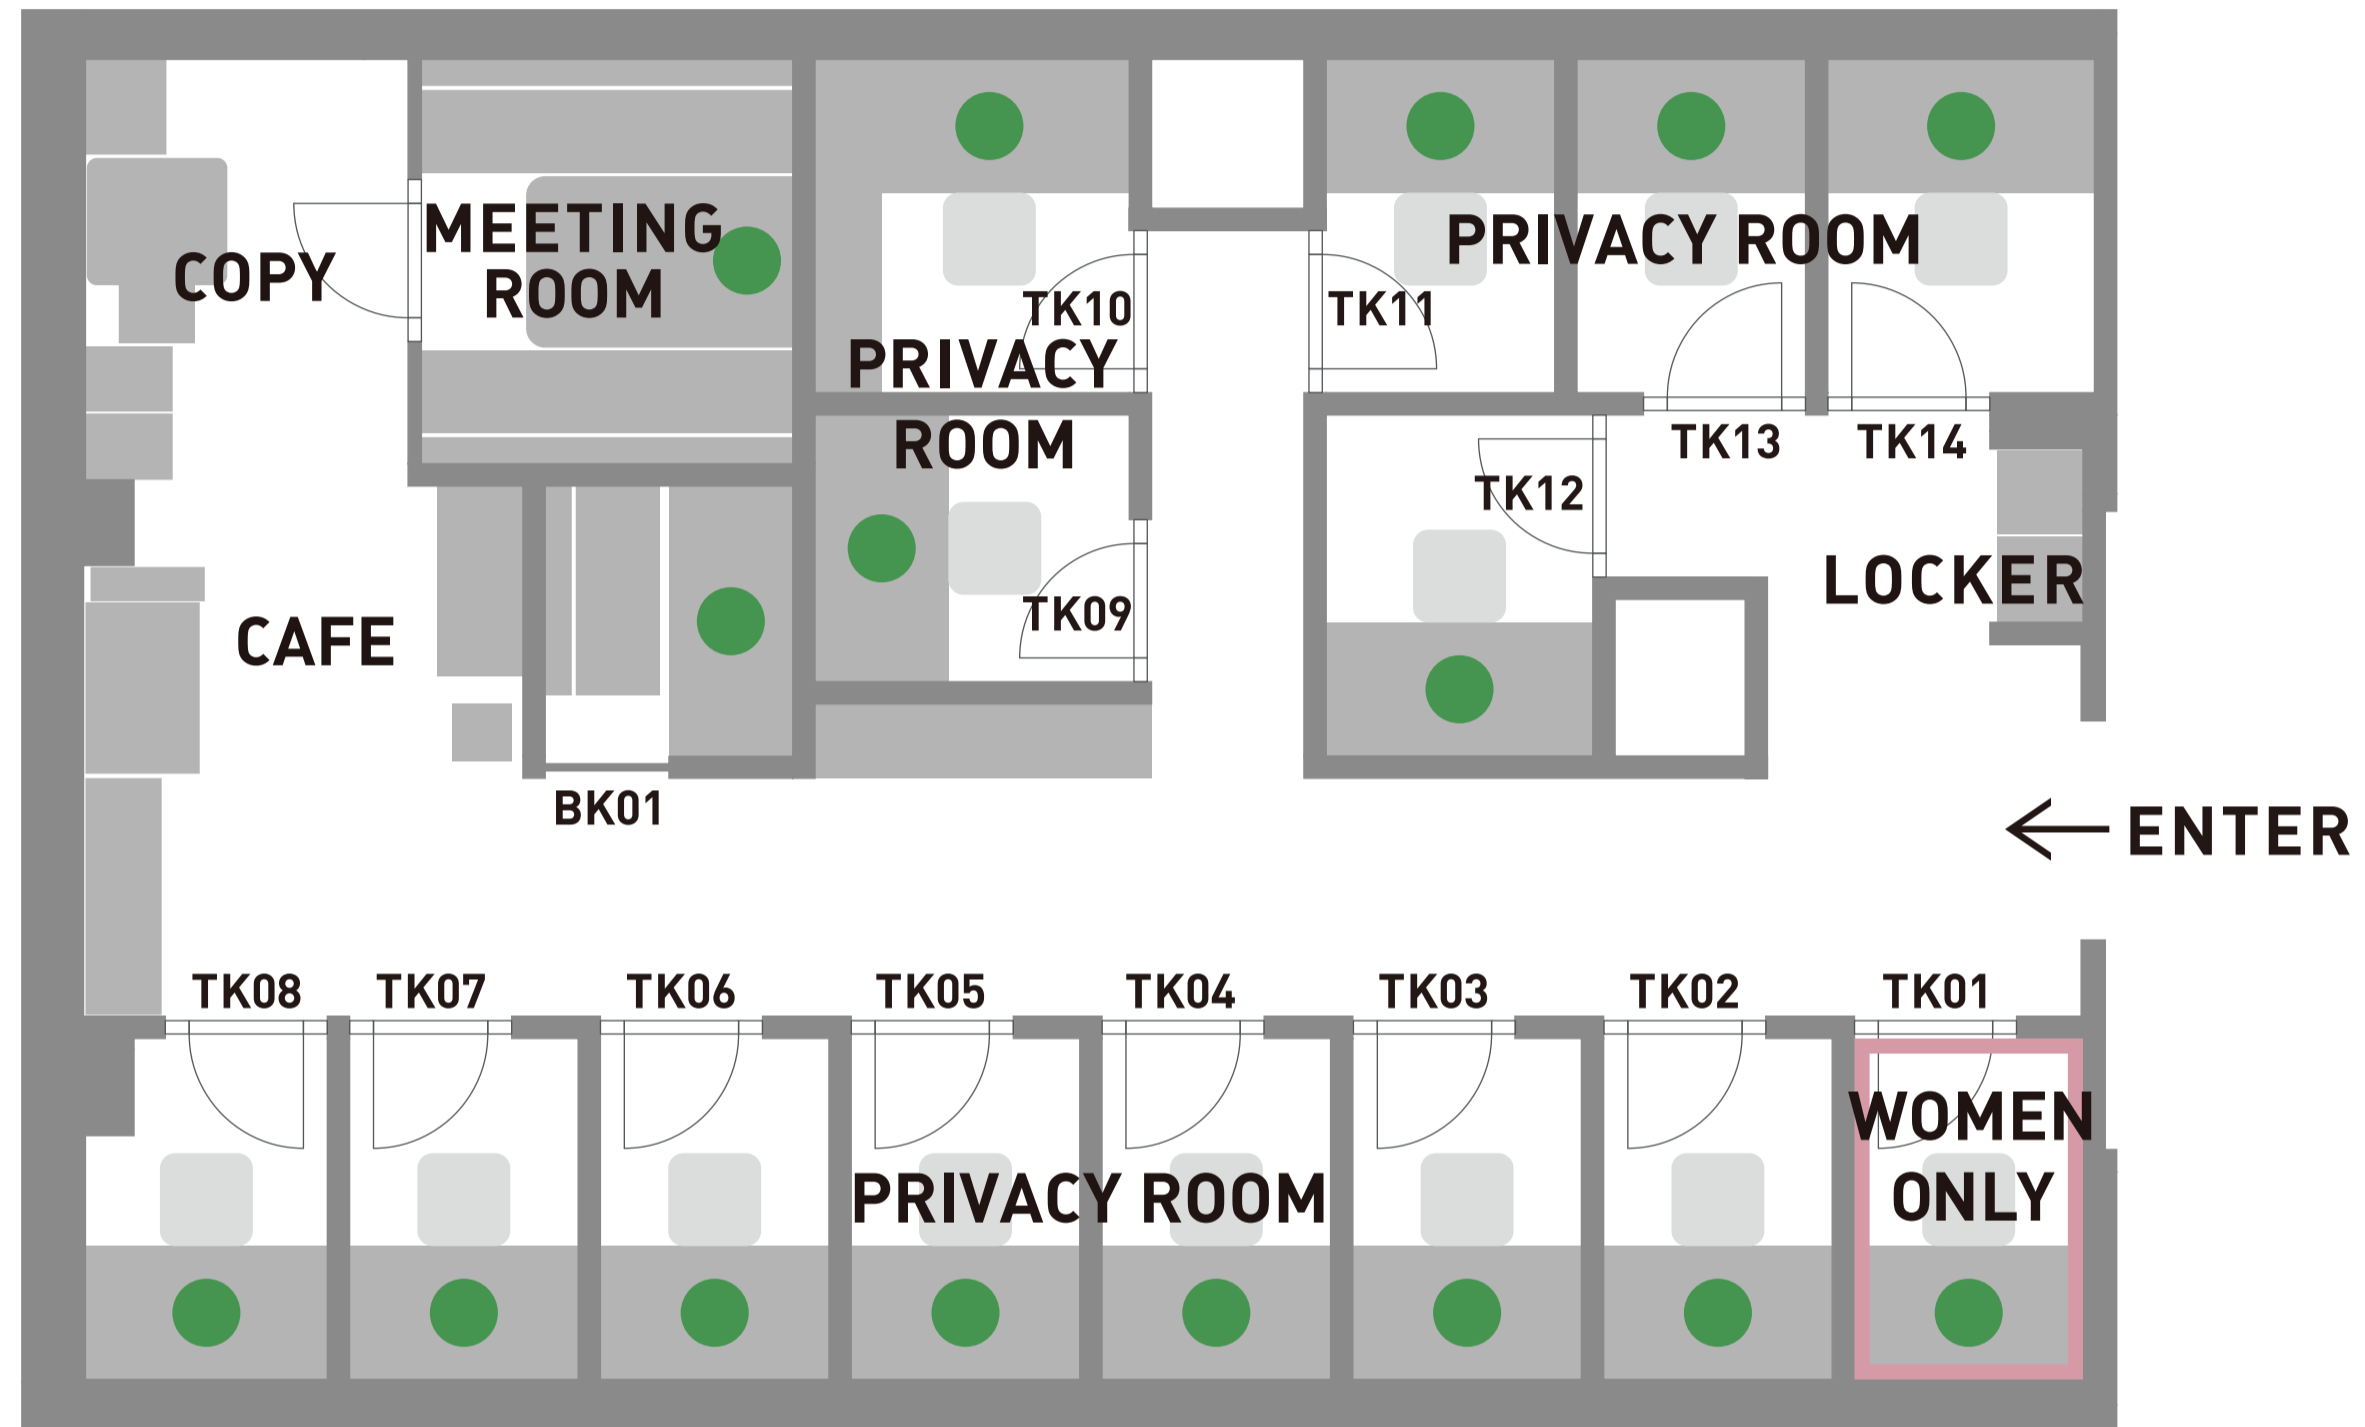

FLOOR MAP

女性専用エリア

要予約席

■ 全席通話・会話・食事可能席となります。

■ 貴重品等の盗難につきましては、弊社では一切の責任を負いません。

■ 電子煙草を含めて全席禁煙となっております。