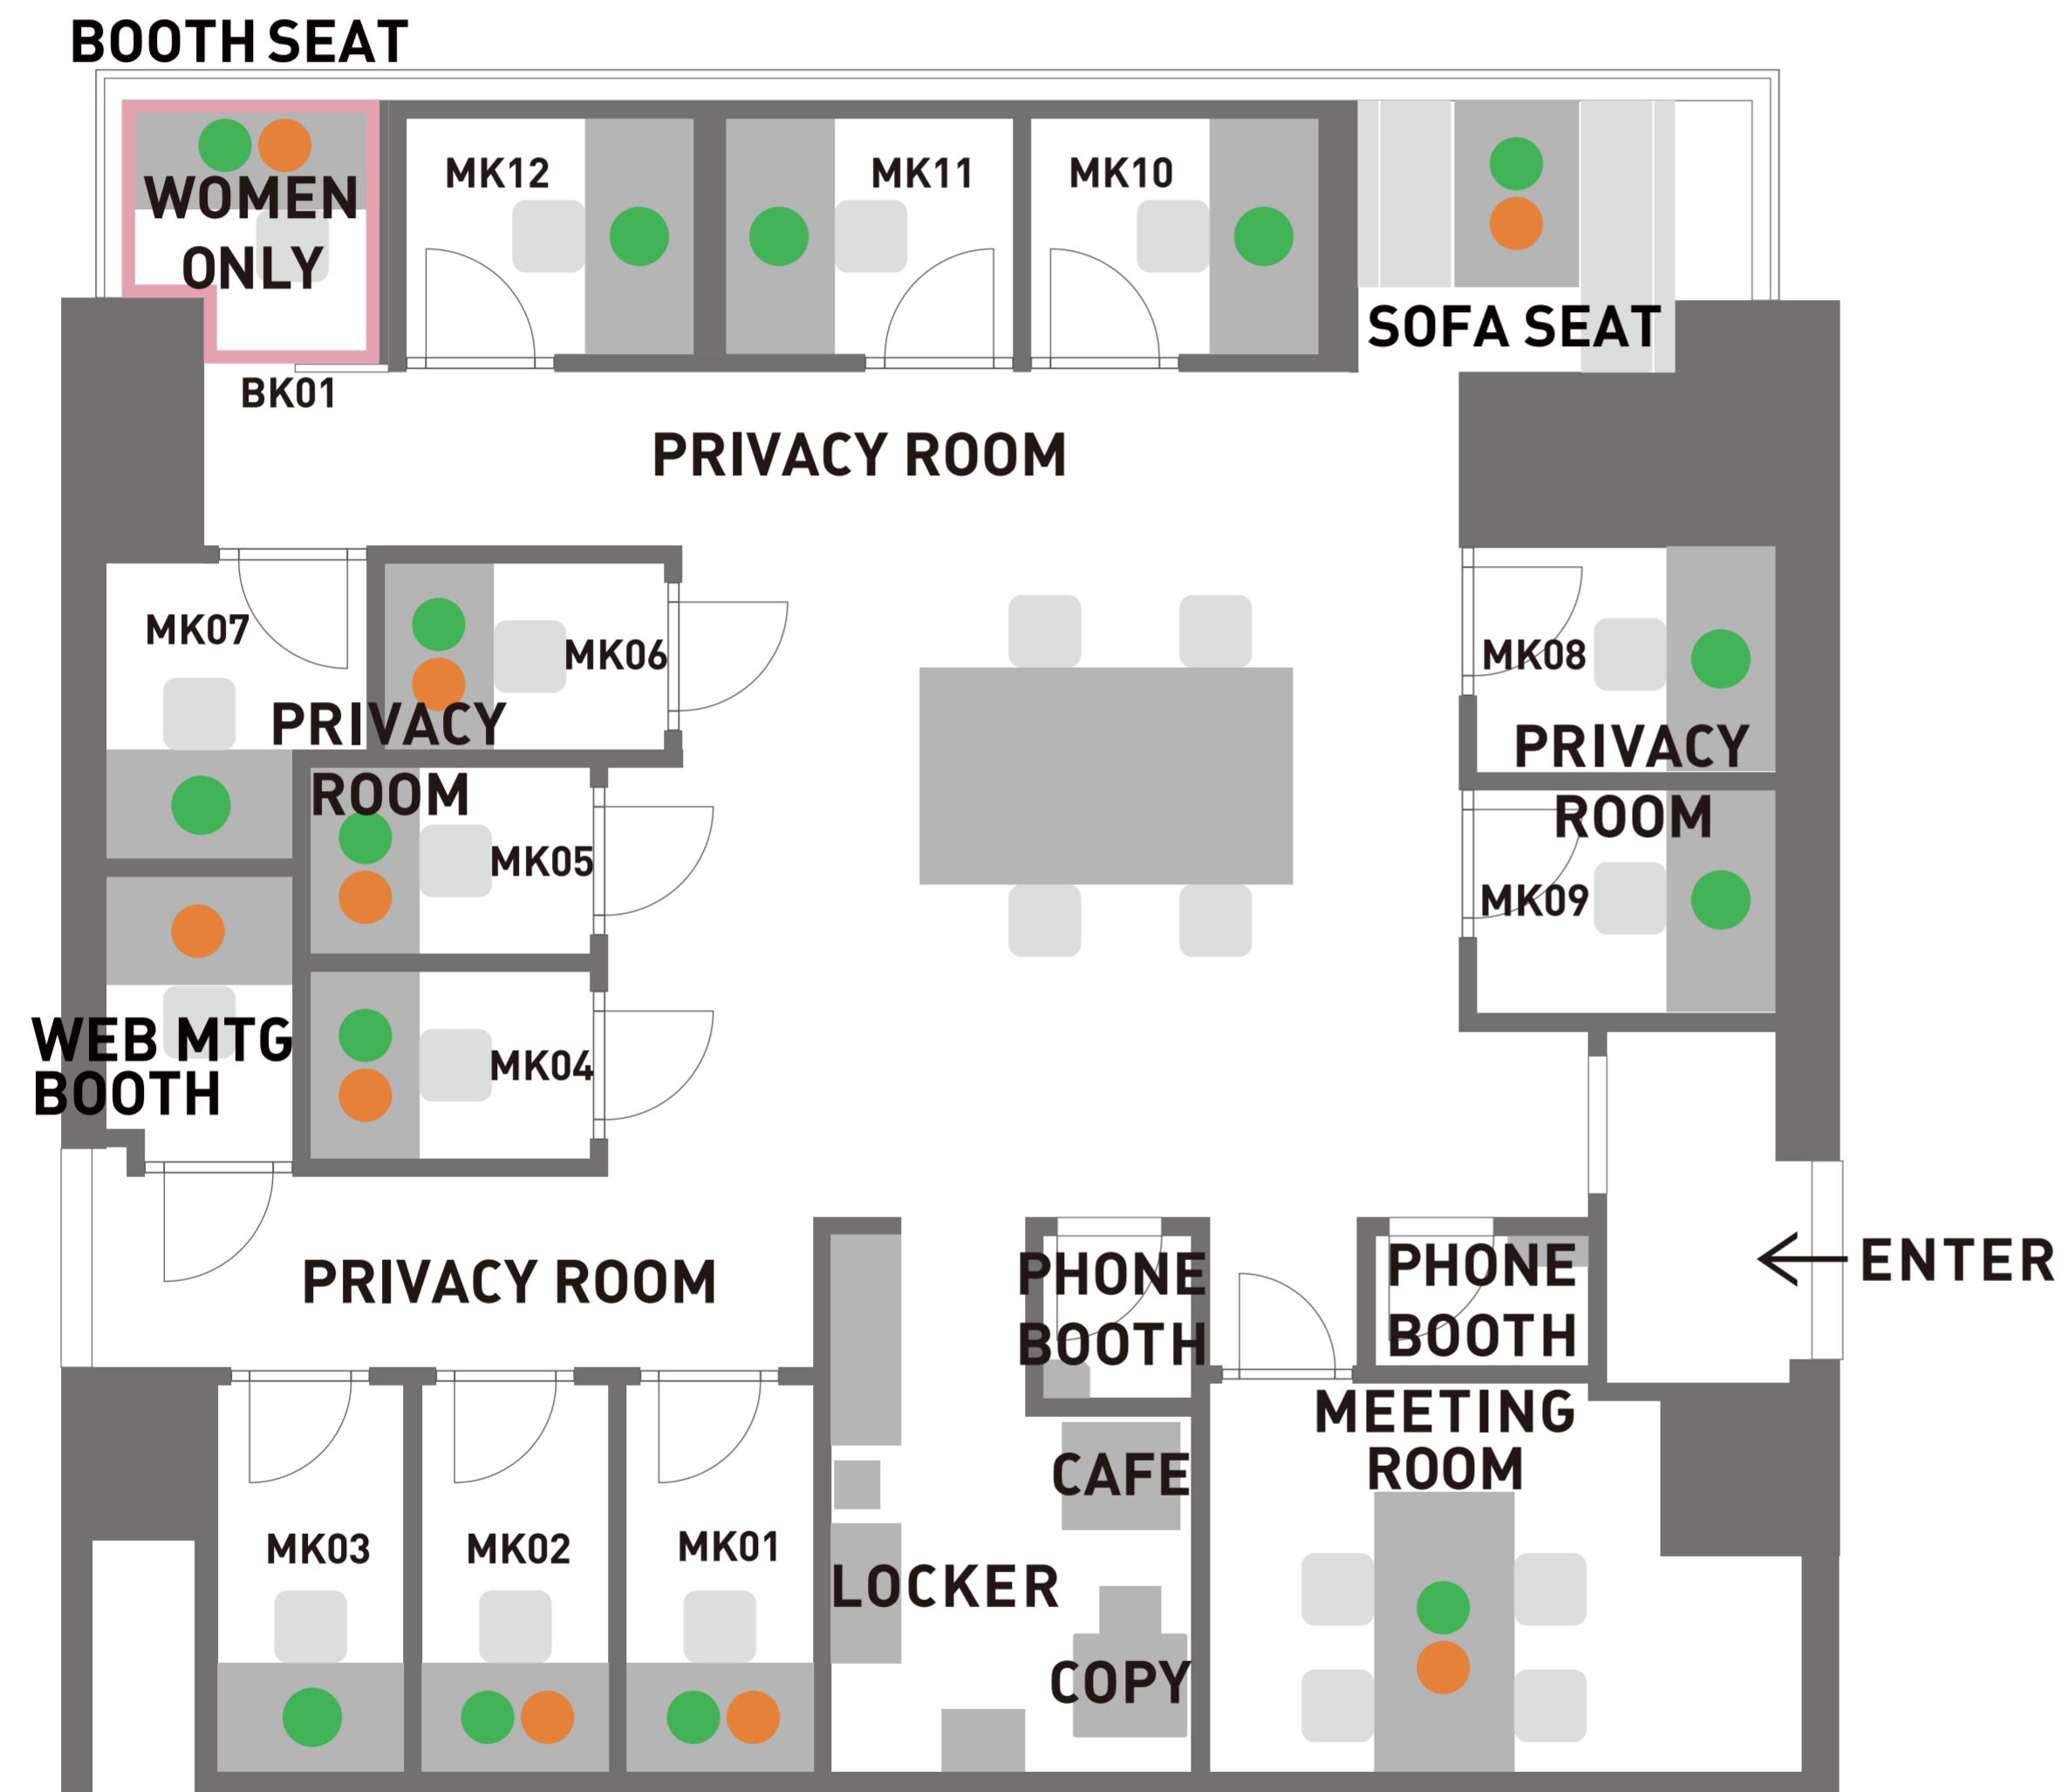

FLOOR MAP

-   女性専用エリア
-   要予約席 (法人会員)
-   要予約席 (個人会員)

- 全席飲食・通話・会話可能となります。
- 店舗は全席予約席となっております。予約サイトにてご予約の上、ご利用ください。
- PHONE BOOTHのご利用は15分を目処にお願いいたします。電話以外のご利用はご遠慮ください。
- 貴重品等の盗難につきましては、弊社では一切の責任を負いません。
- 電子煙草を含めて全席禁煙となっております。