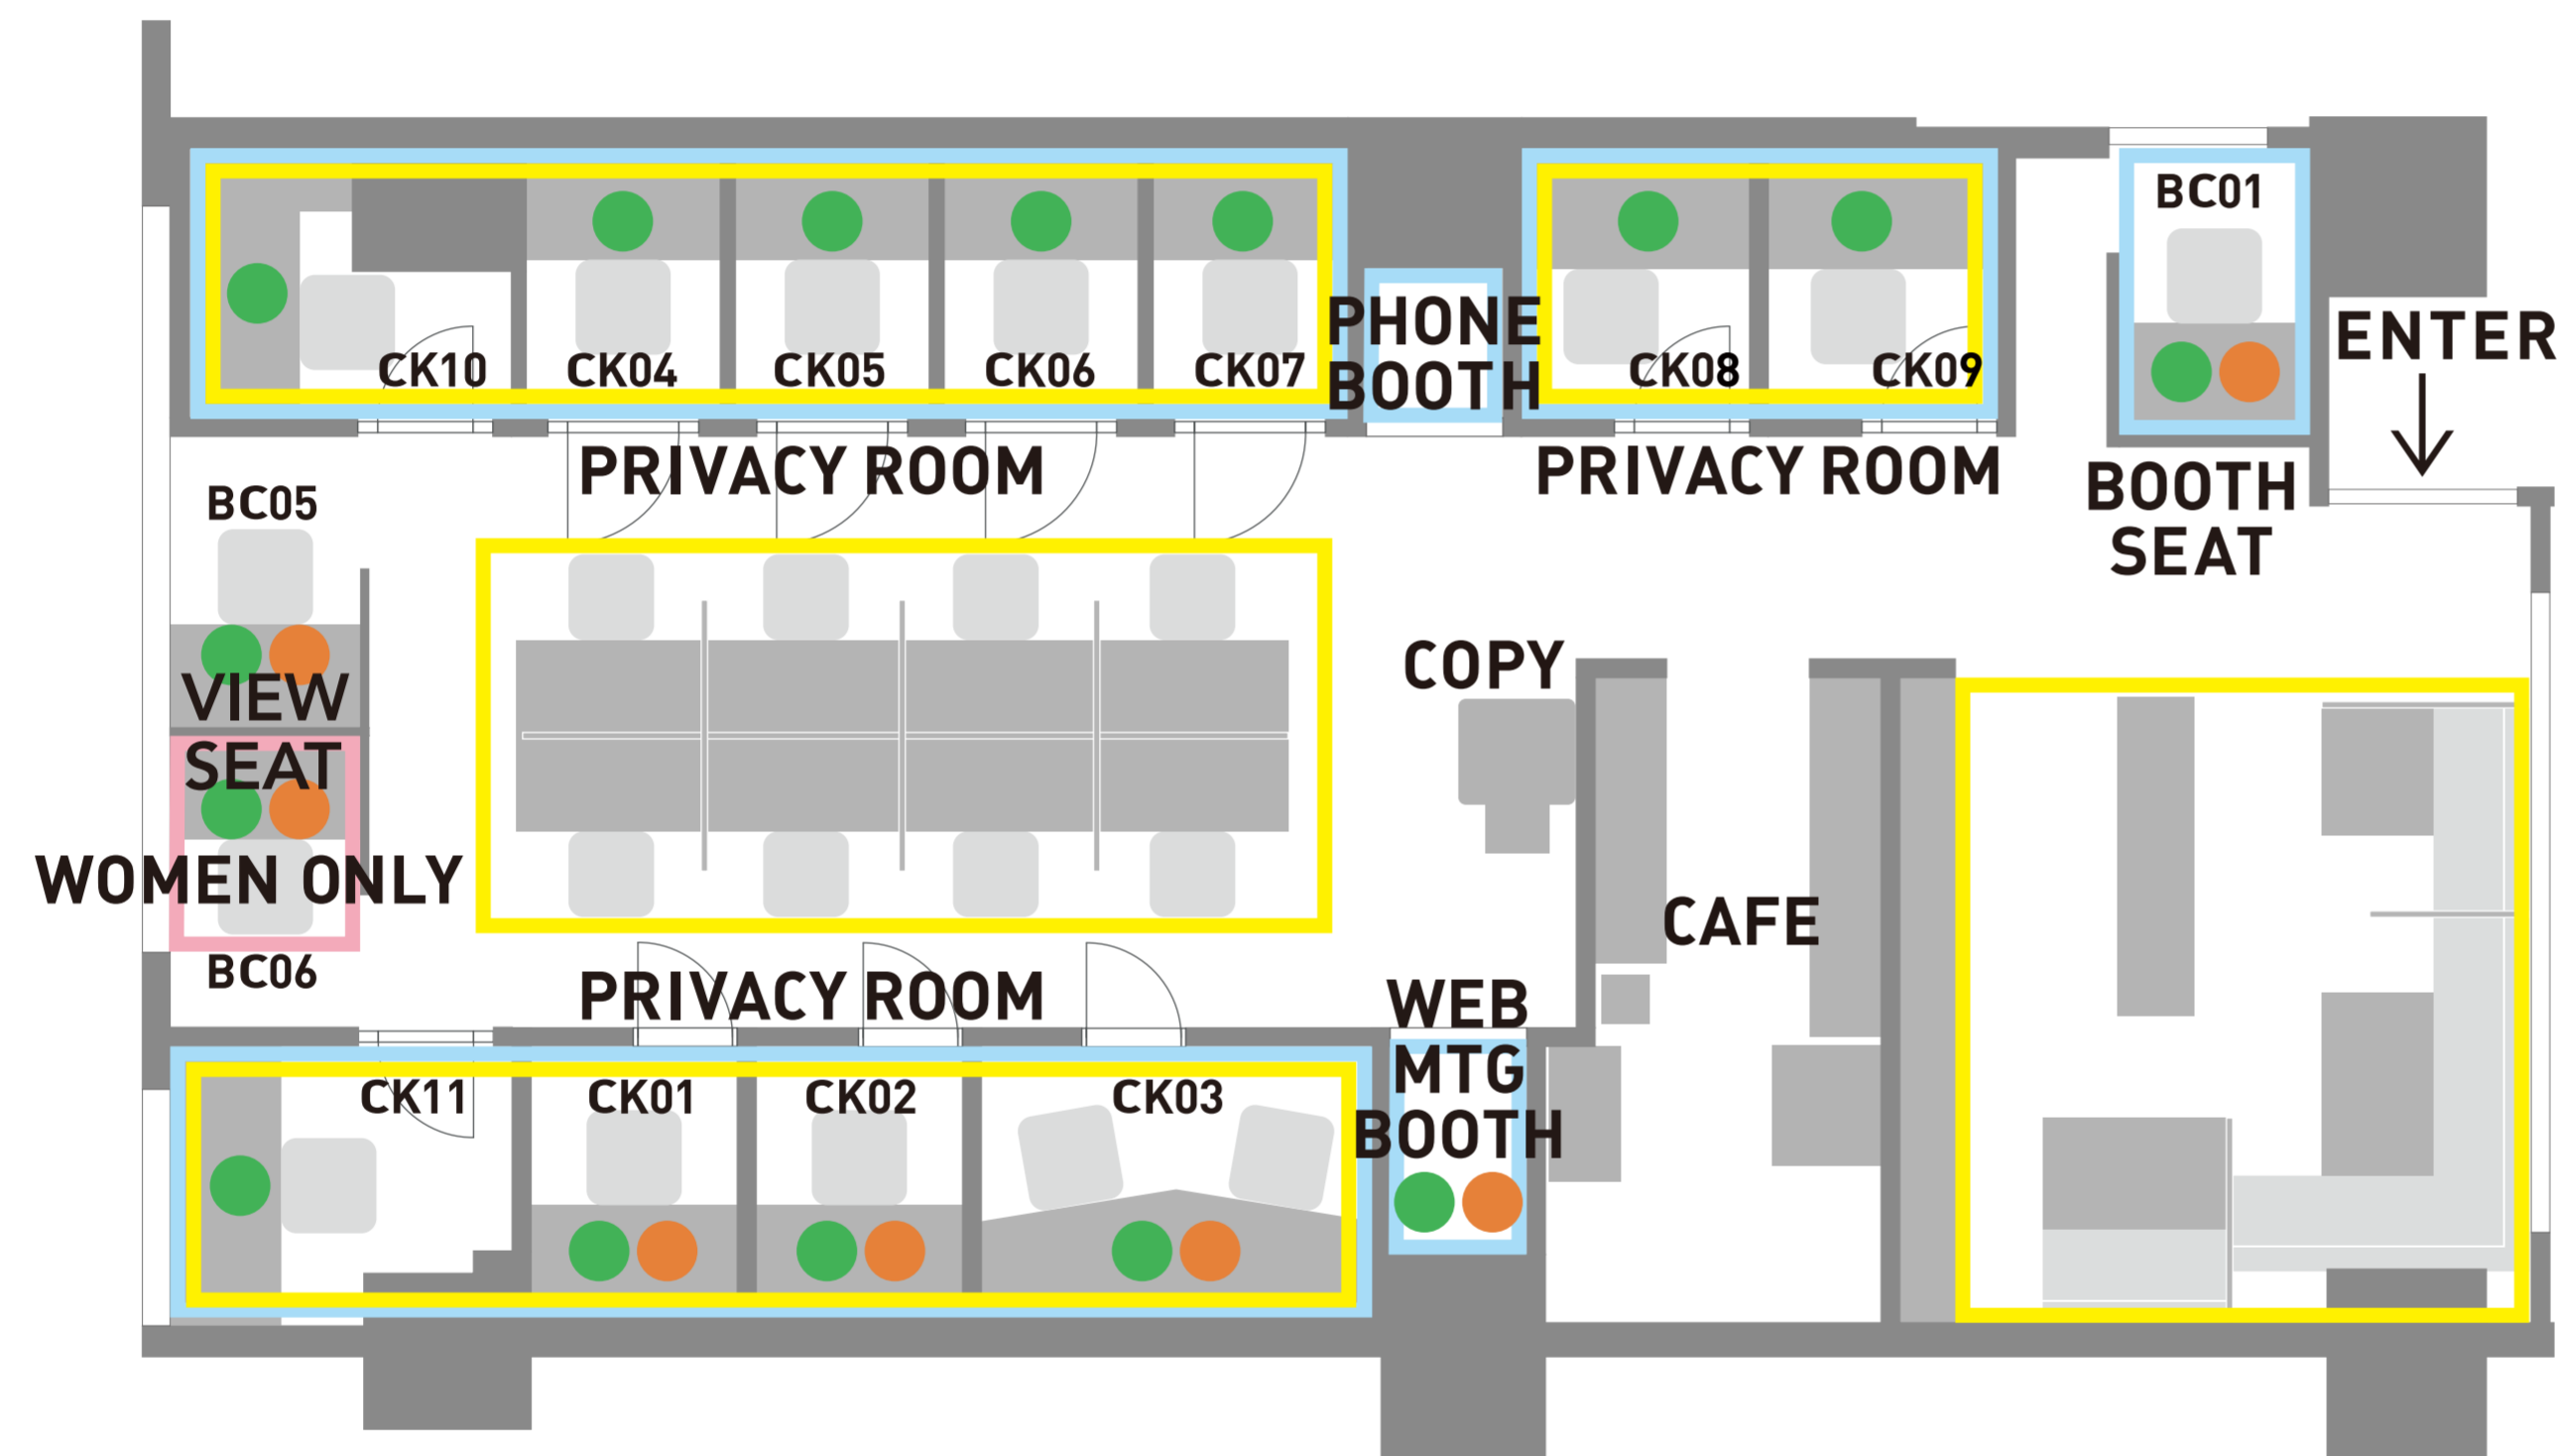

FLOOR MAP

通話・会話 OK エリア

食事 OK エリア

女性専用エリア

要予約席 (法人会員)

要予約席 (個人会員)

- OKエリア以外での、通話・会話・食事はご遠慮ください。
- 予約席以外はフリーエリアになります。お好みのお席をご利用ください。
- PHONE BOOTHのご利用は15分を目処にお願いいたします。
電話以外でのご使用はご遠慮ください。
- 貴重品等の盗難につきましては、弊社では一切の責任を負いません。
- 電子煙草を含めて全席禁煙となっております。