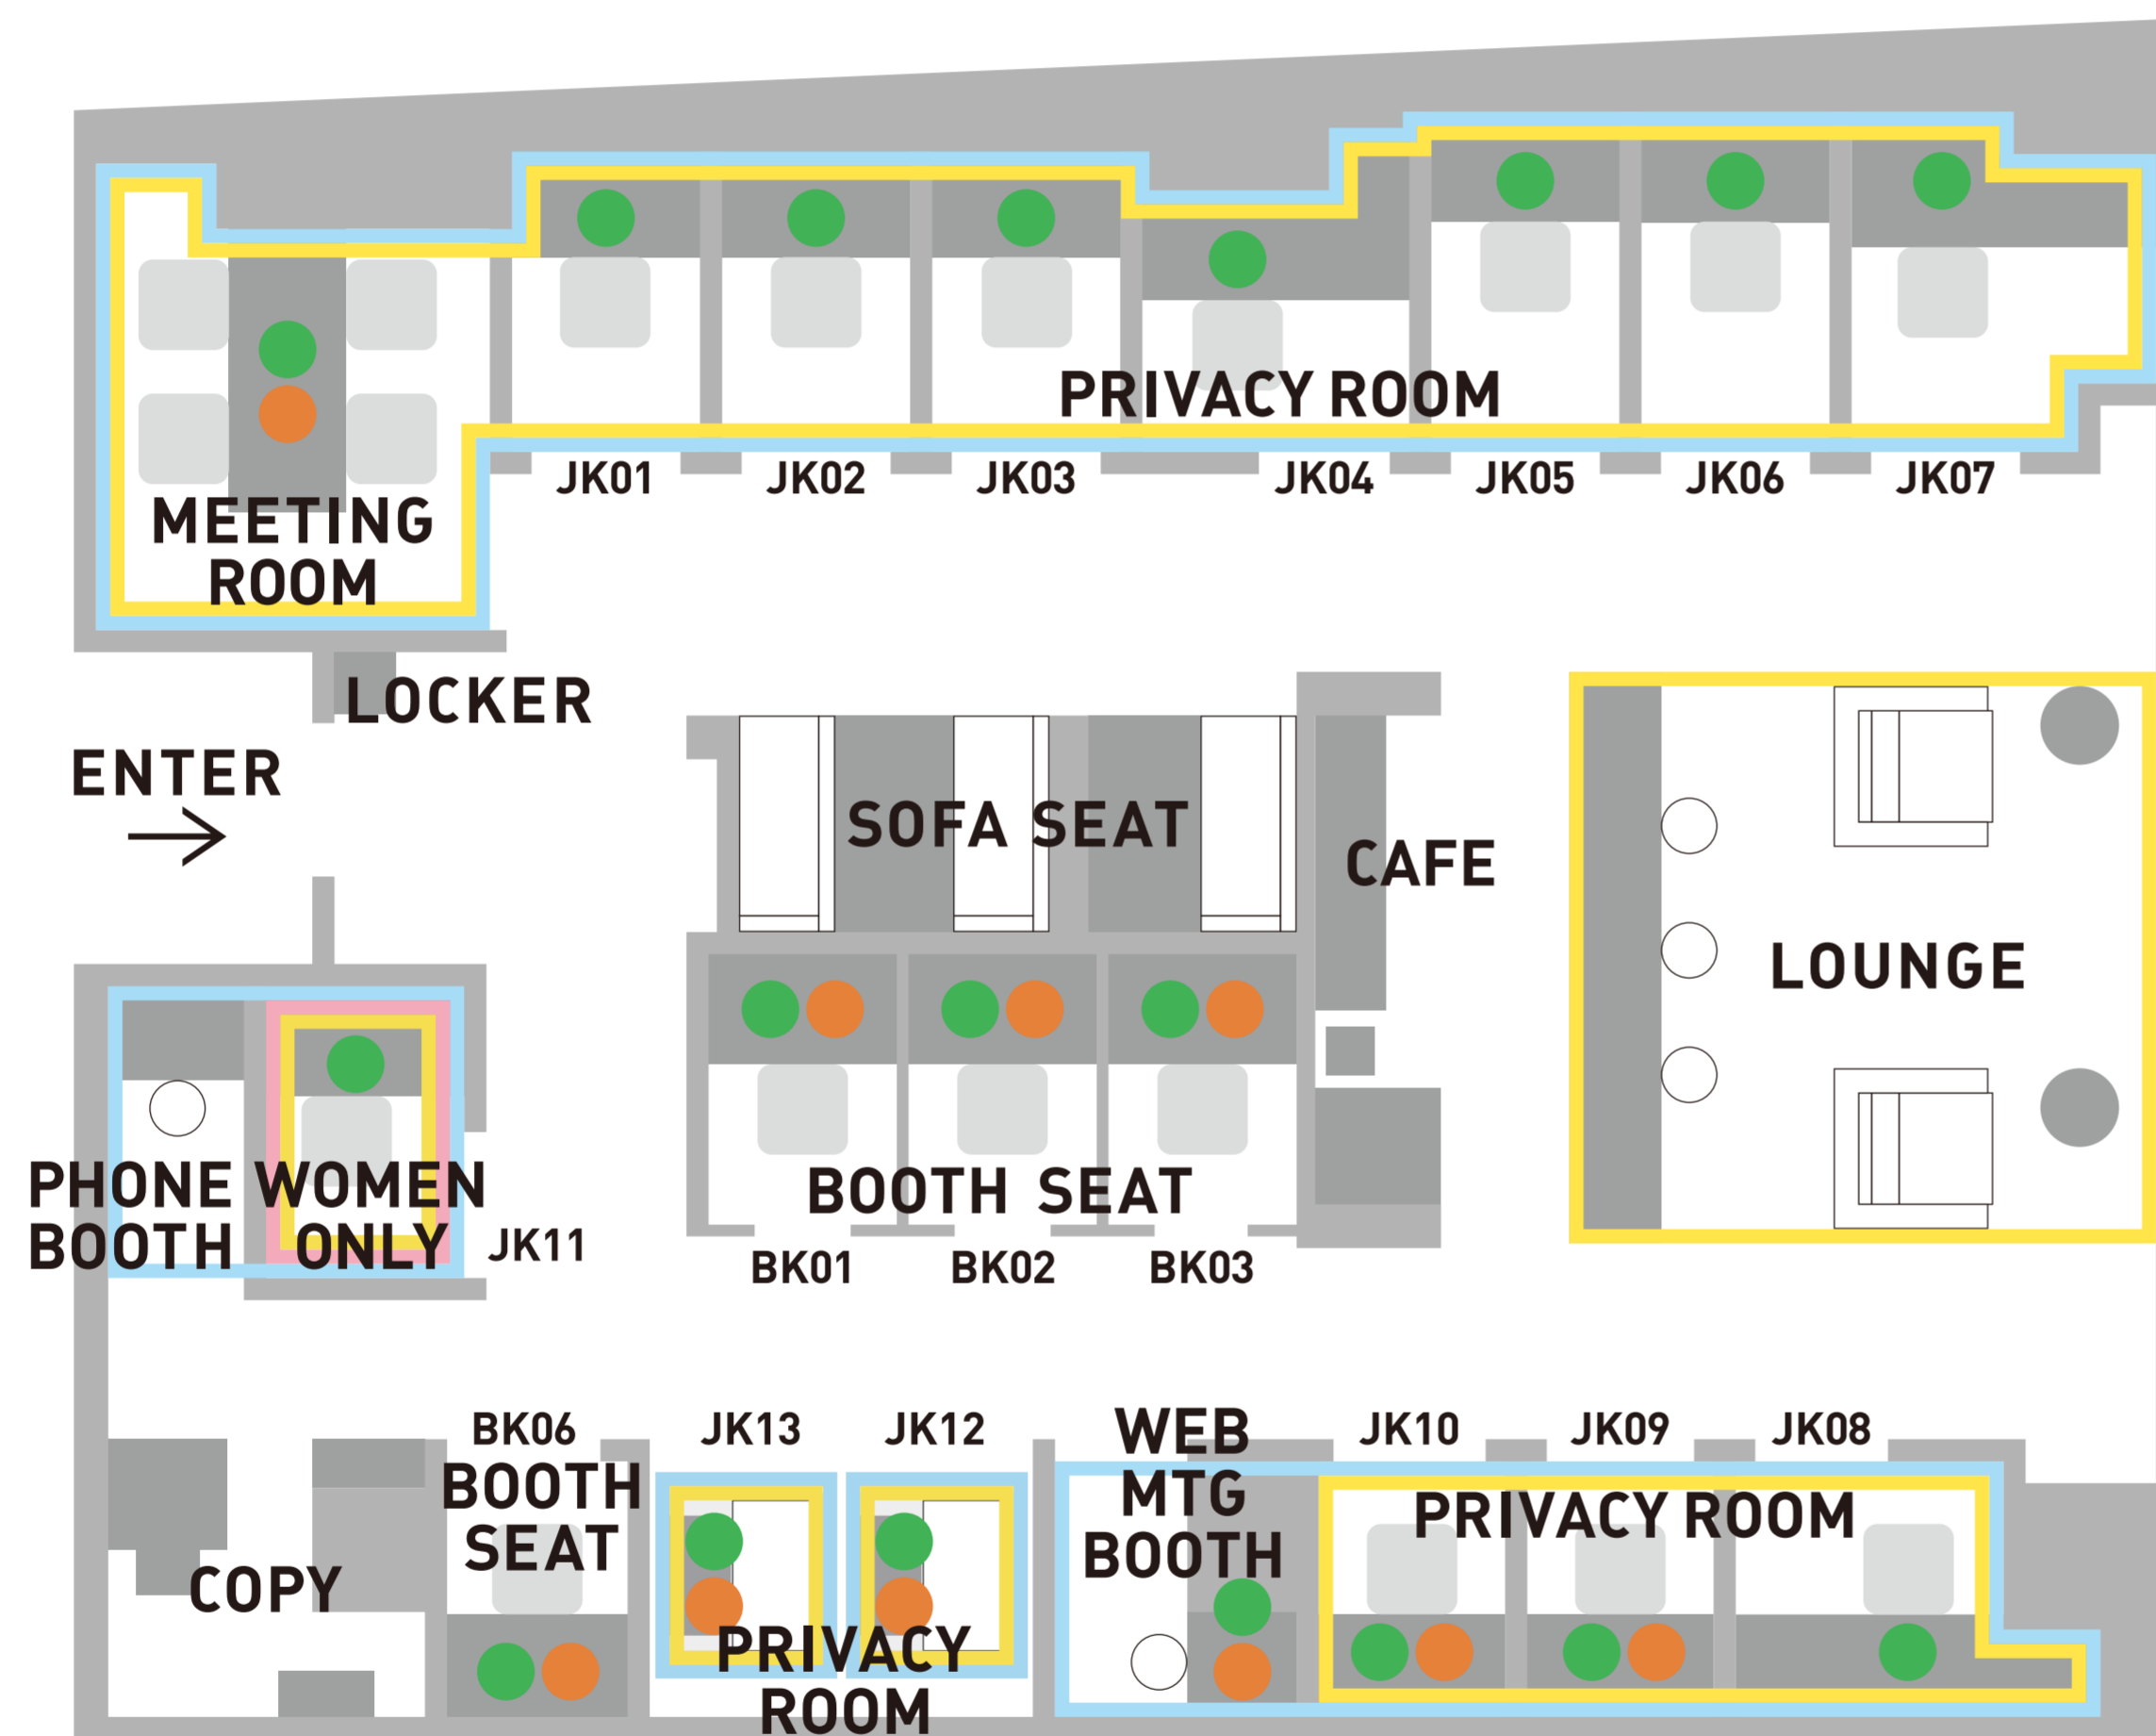

FLOOR MAP

- OKエリア以外での、通話・会話・食事はご遠慮ください。
- 予約席以外はフリーエリアになります。お好みのお席をご利用ください。
- PHONE BOOTHのご利用は15分を目処にお願いいたします。
電話以外でのご使用はご遠慮ください。
- 貴重品等の盗難につきましては、弊社では一切の責任を負いません。
- 電子煙草を含めて全席禁煙となっております。