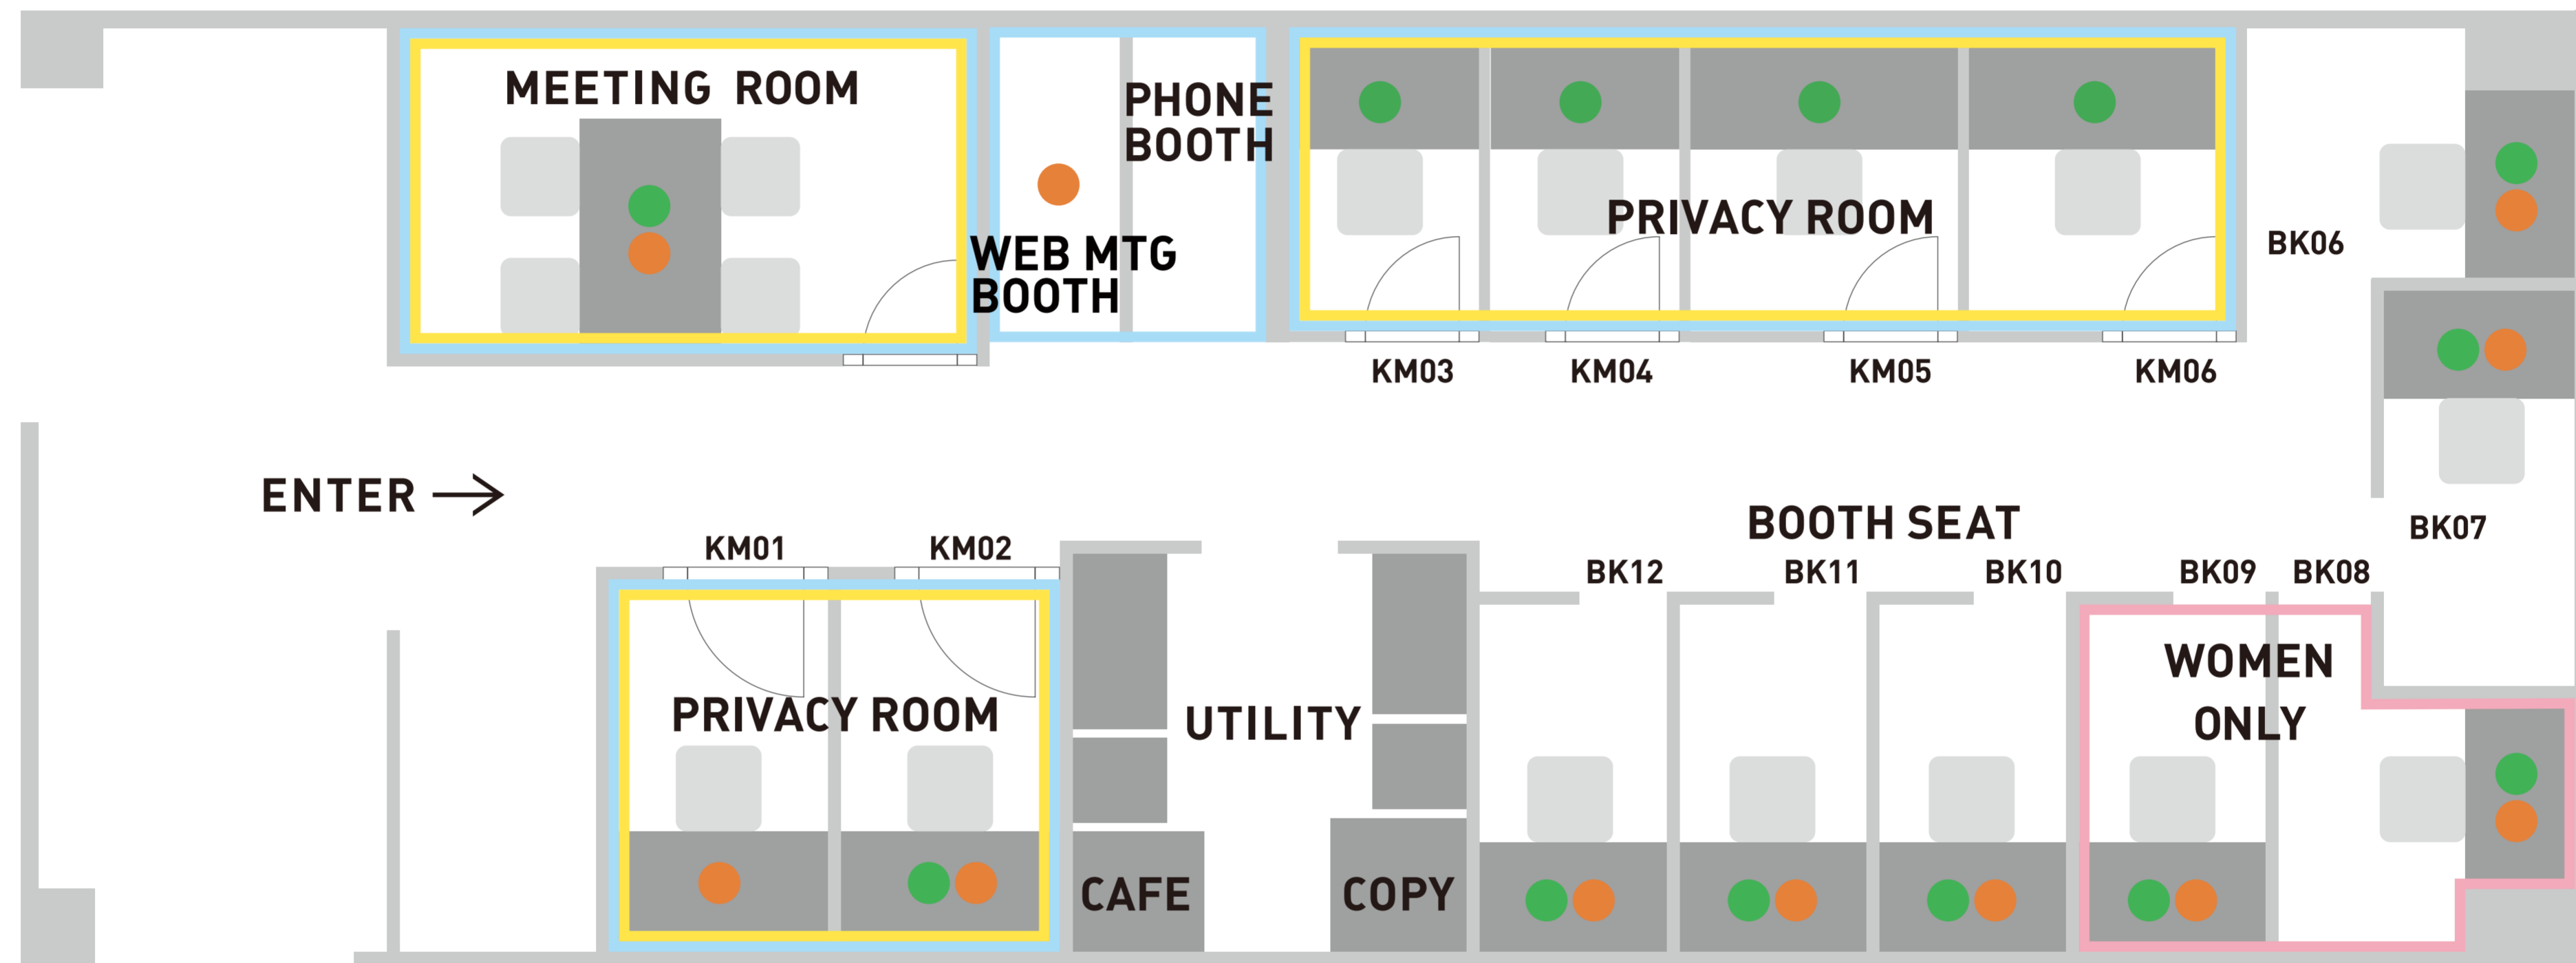

# FLOOR MAP

- OKエリア以外での、通話・会話・食事はご遠慮ください。
- 店舗は全席予約席となっております。予約サイトにてご予約の上、ご利用ください。
- PHONE BOOTHのご利用は15分を目処にお願いいたします。電話以外でのご利用はご遠慮ください。

- 貴重品等の盗難につきましては、弊社では一切の責任を負いません。
- 電子煙草を含めて全席禁煙となっております。