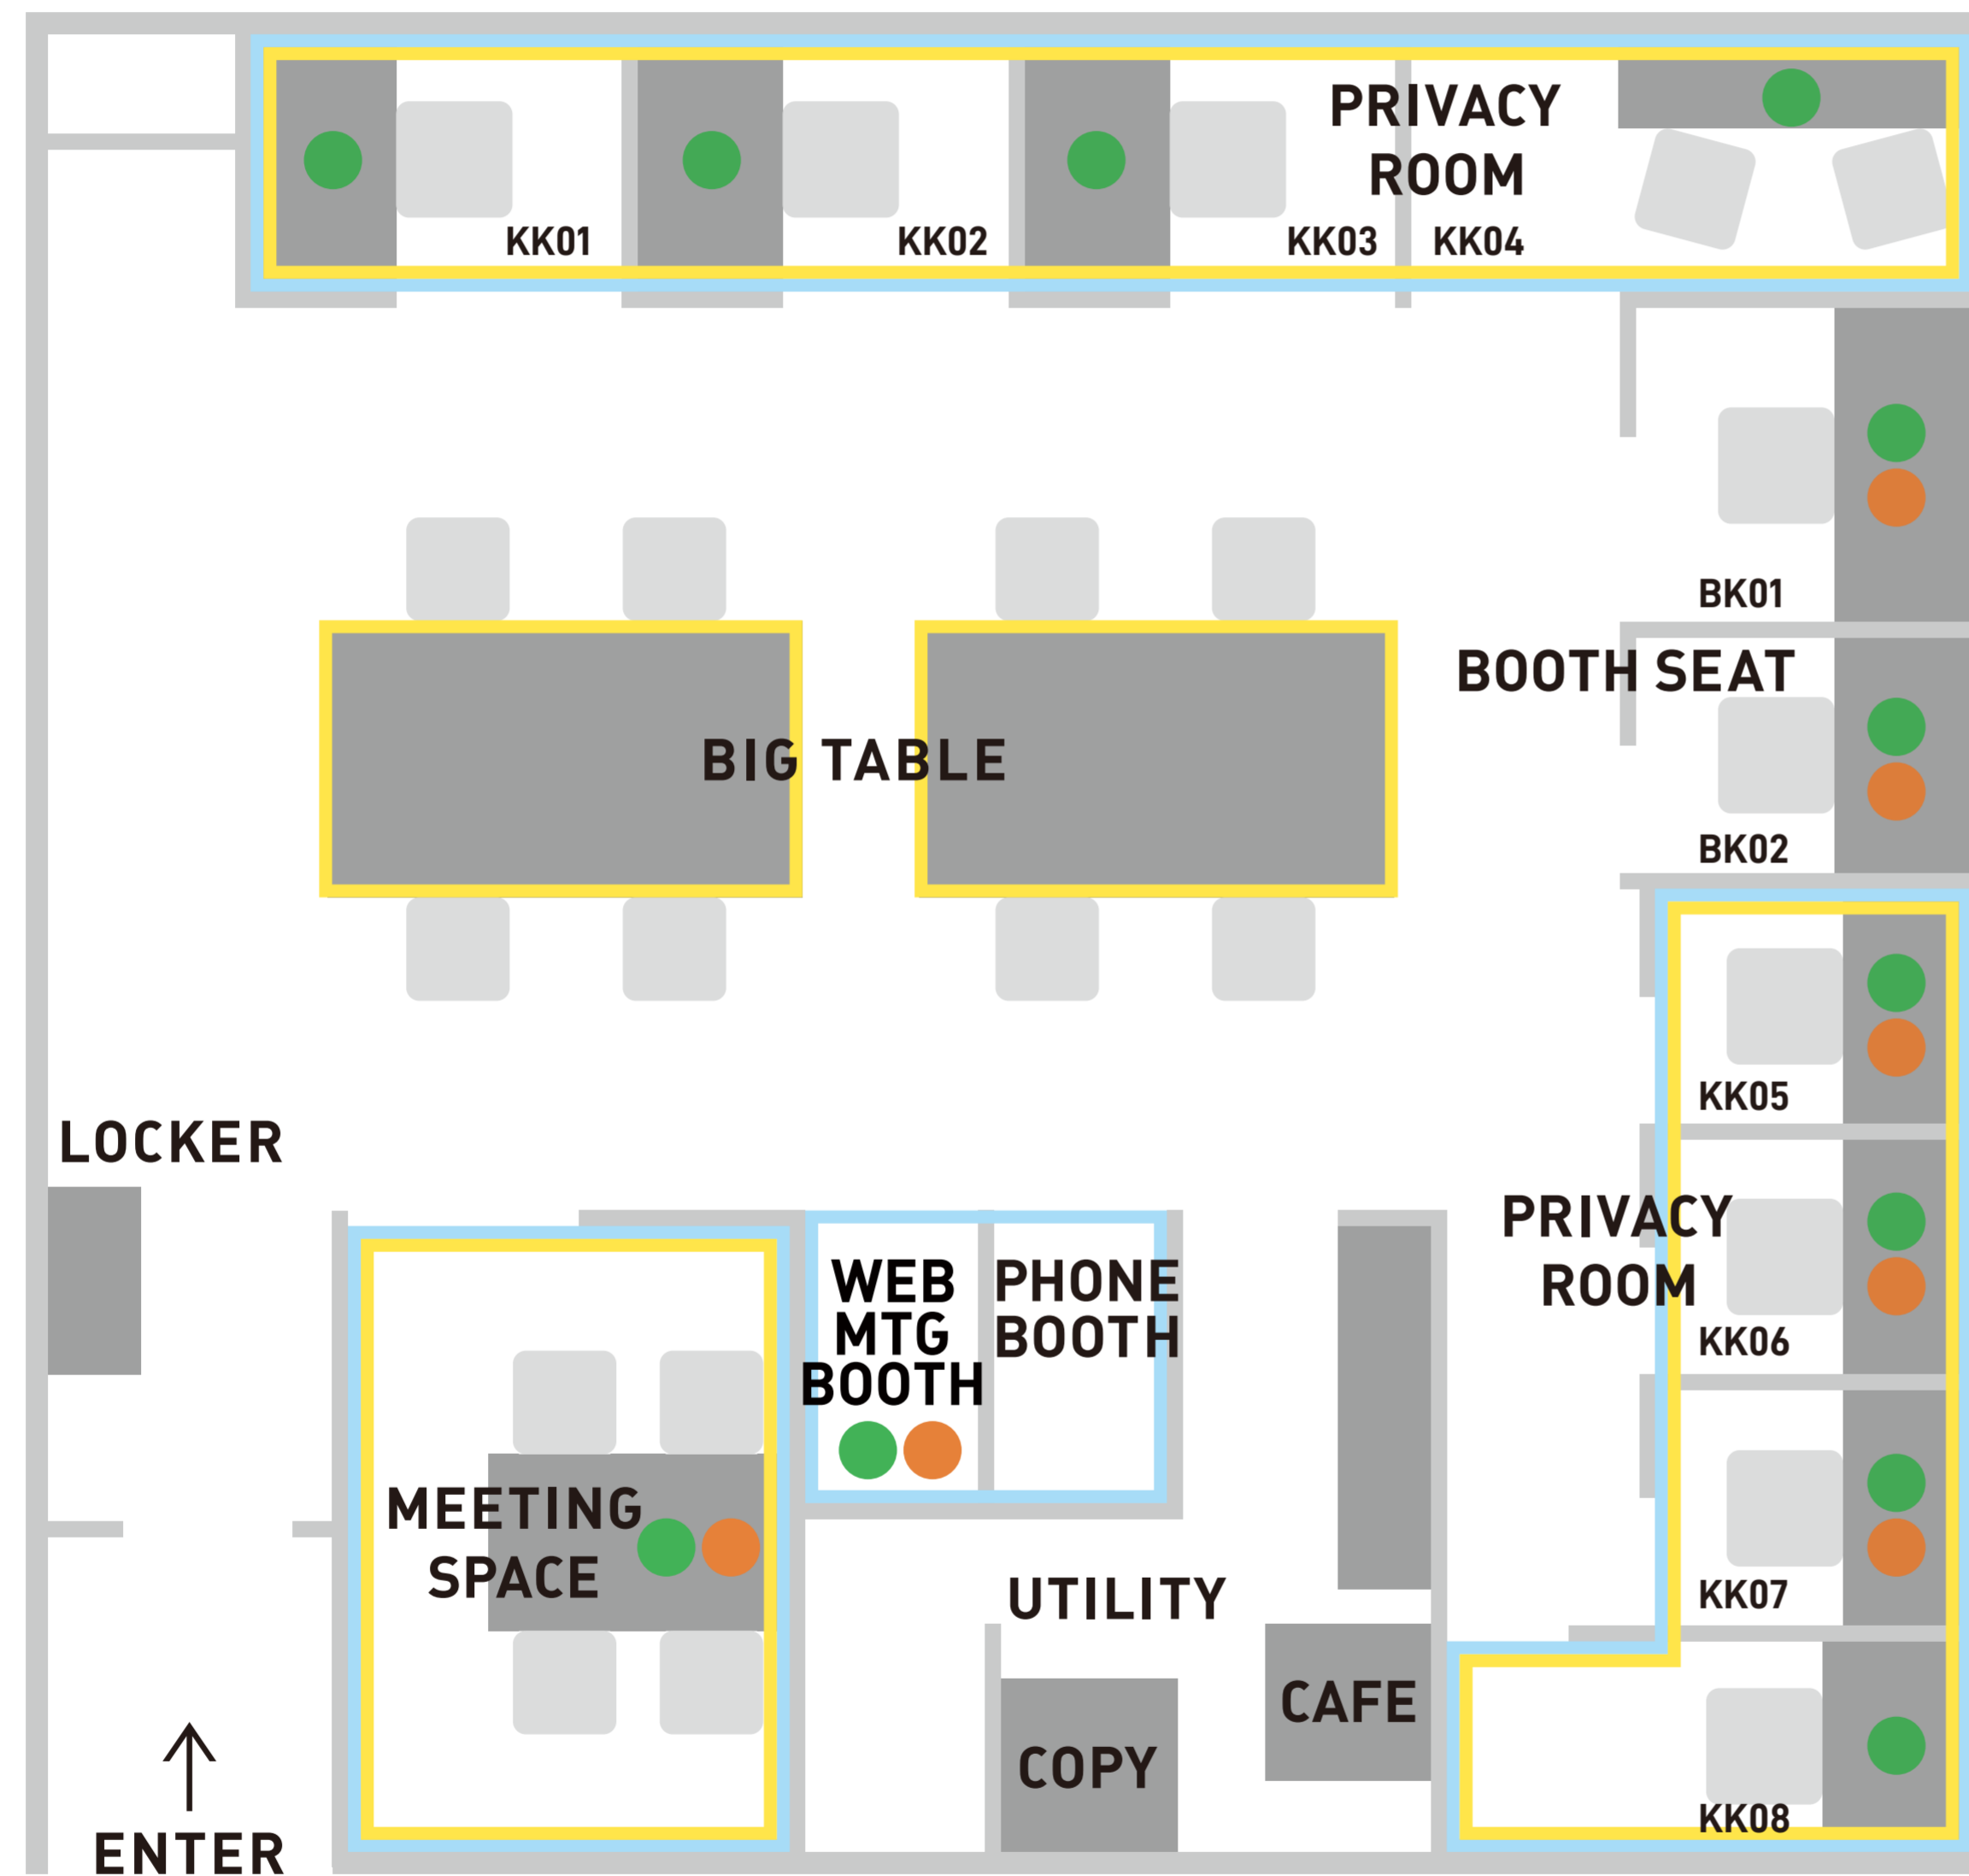

# FLOOR MAP

  通話・会話 OK エリア

  食事 OK エリア

  要予約席 (法人会員)

  要予約席 (個人会員)

■ OKエリア以外での、通話・会話・食事はご遠慮ください。

■ 予約席以外はフリーエリアになります。お好みのお席をご利用ください。

■ PHONE BOOTHのご利用は15分を目処にお願いいたします。  
電話以外でのご使用はご遠慮ください。

■ 貴重品等の盗難につきましては、弊社では一切の責任を負いません。

■ 電子煙草を含めて全席禁煙となっております。

Telework  
Office  
**SoloTime**  
KAWASAKI