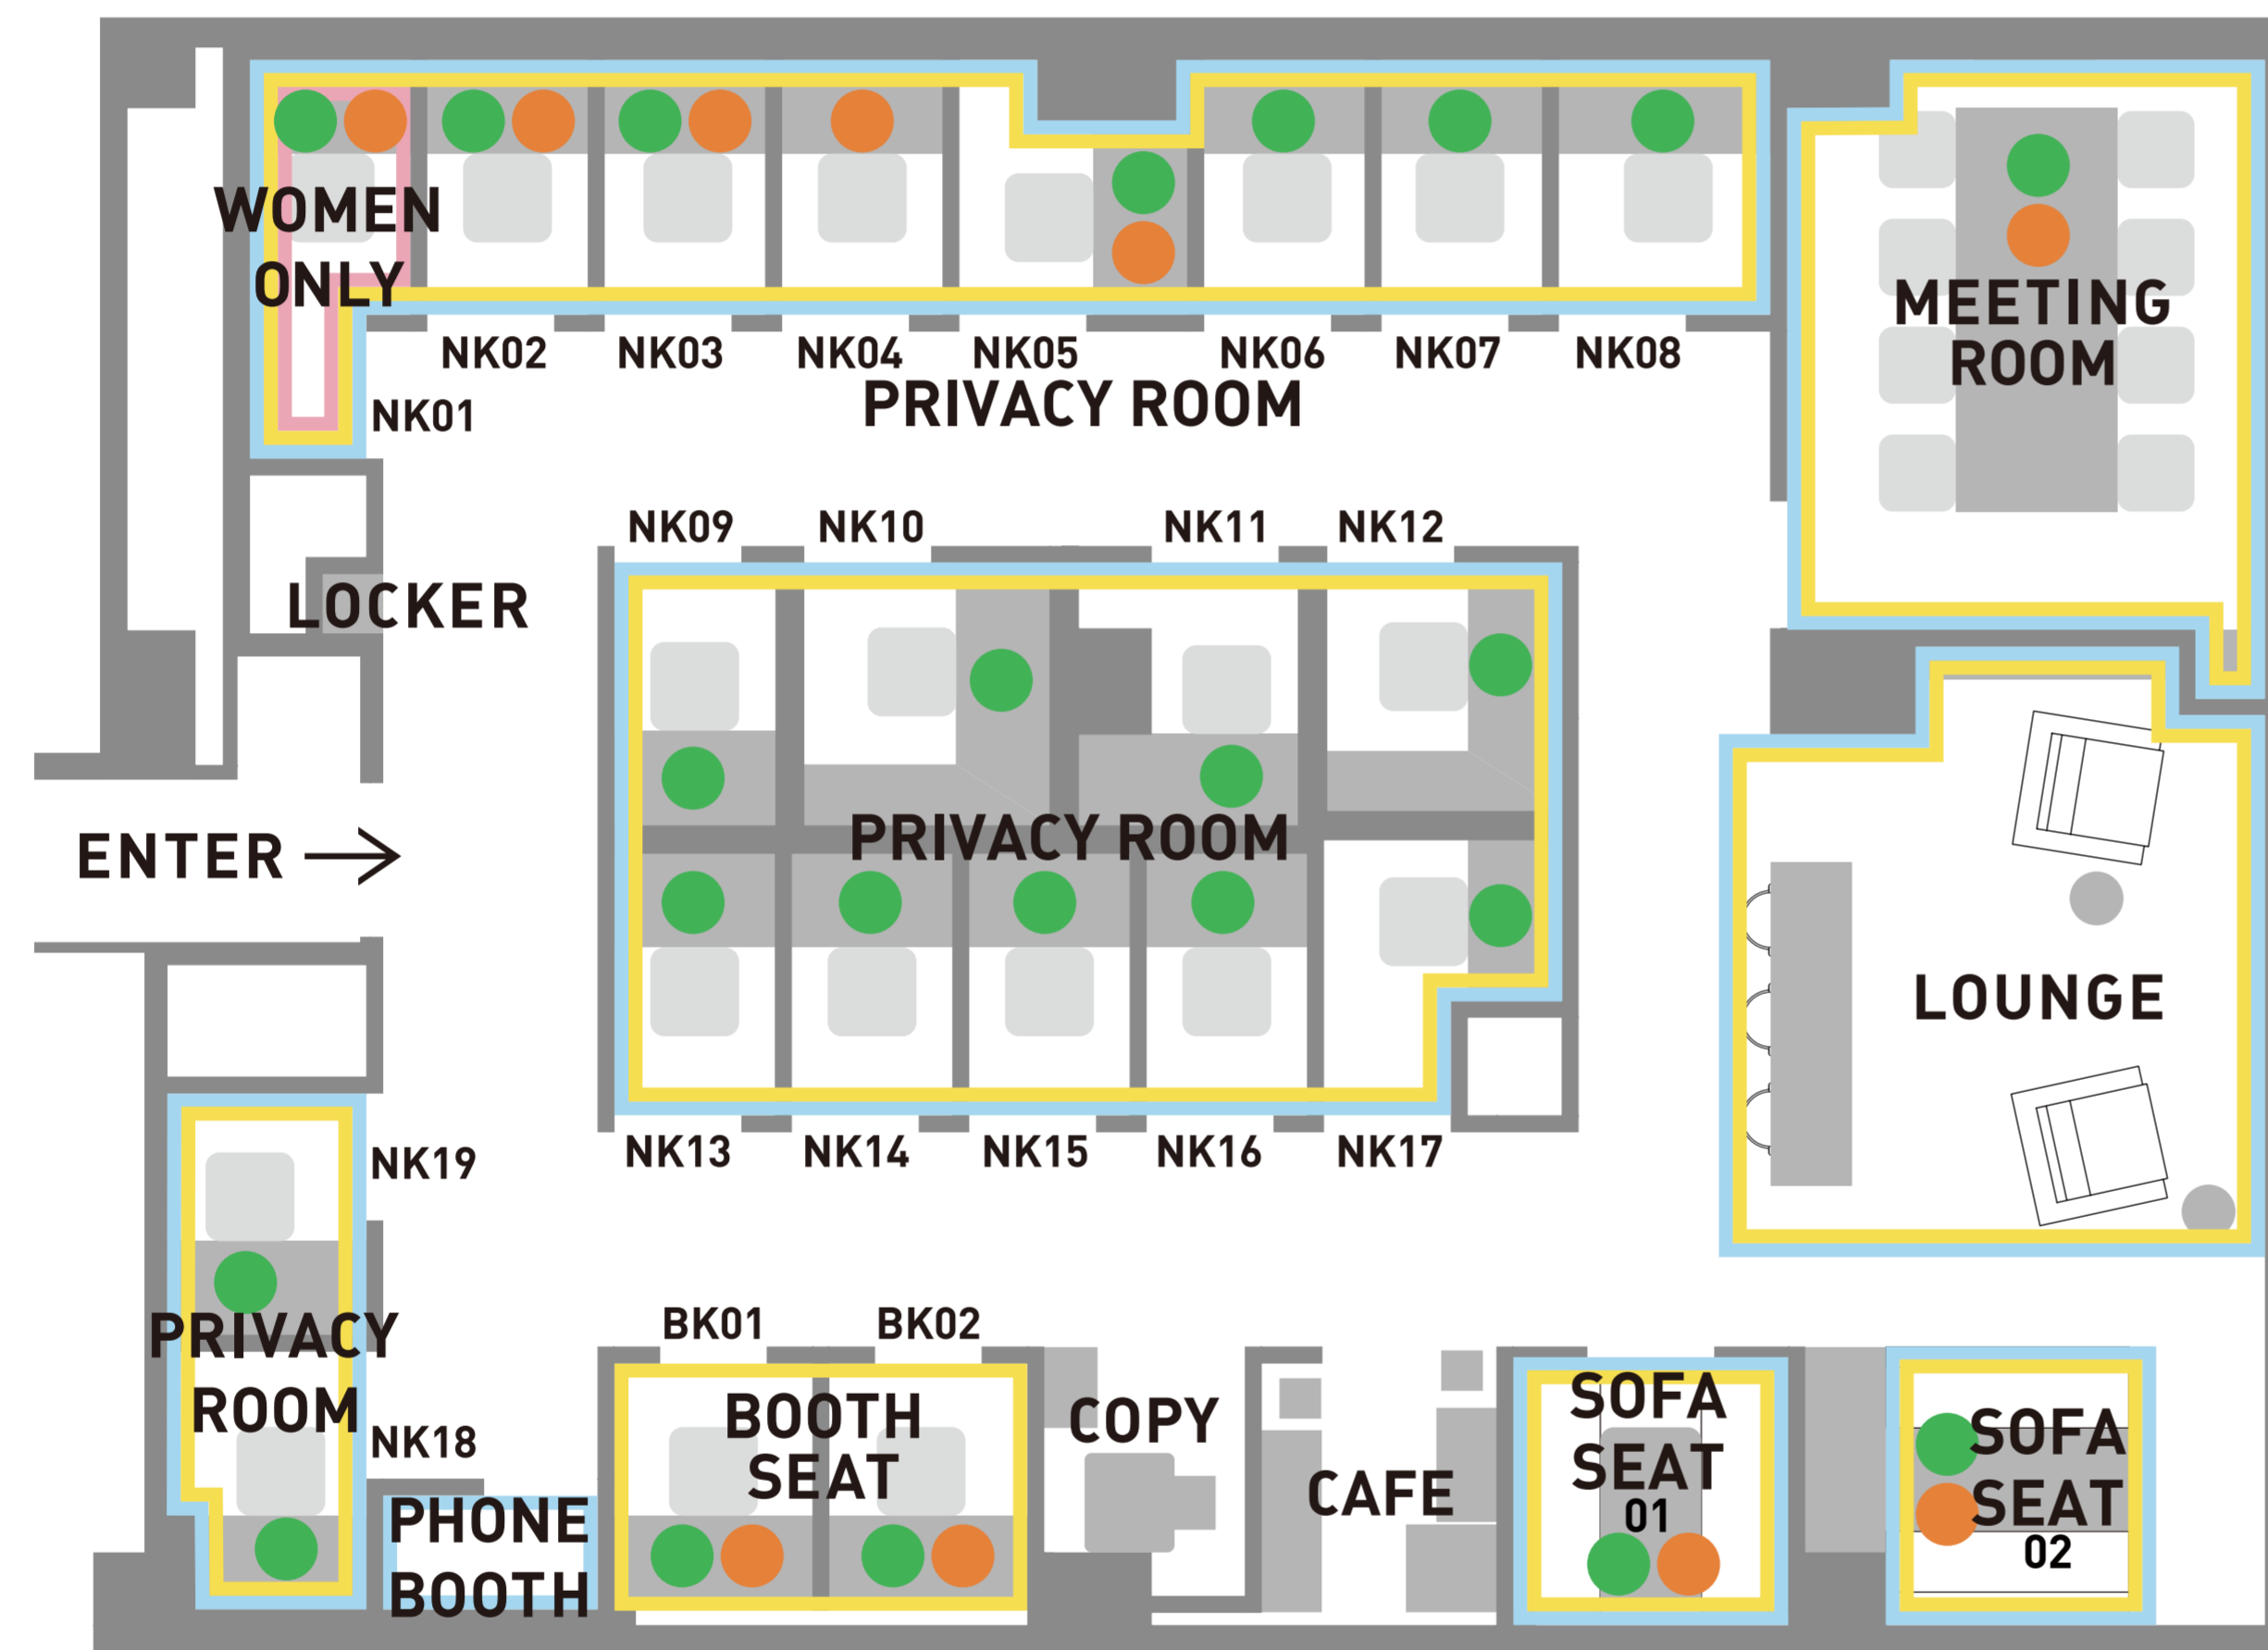

FLOOR MAP

■ OKエリア以外での、通話・会話・食事はご遠慮ください。

■ 予約席以外はフリーエリアになります。お好みのお席をご利用ください。

■ PHONE BOOTHのご利用は15分を目処にお願いいたします。
電話以外でのご使用はご遠慮ください。

■ 貴重品等の盗難につきましては、弊社では一切の責任を負いません。

■ 電子煙草を含めて全席禁煙となっております。