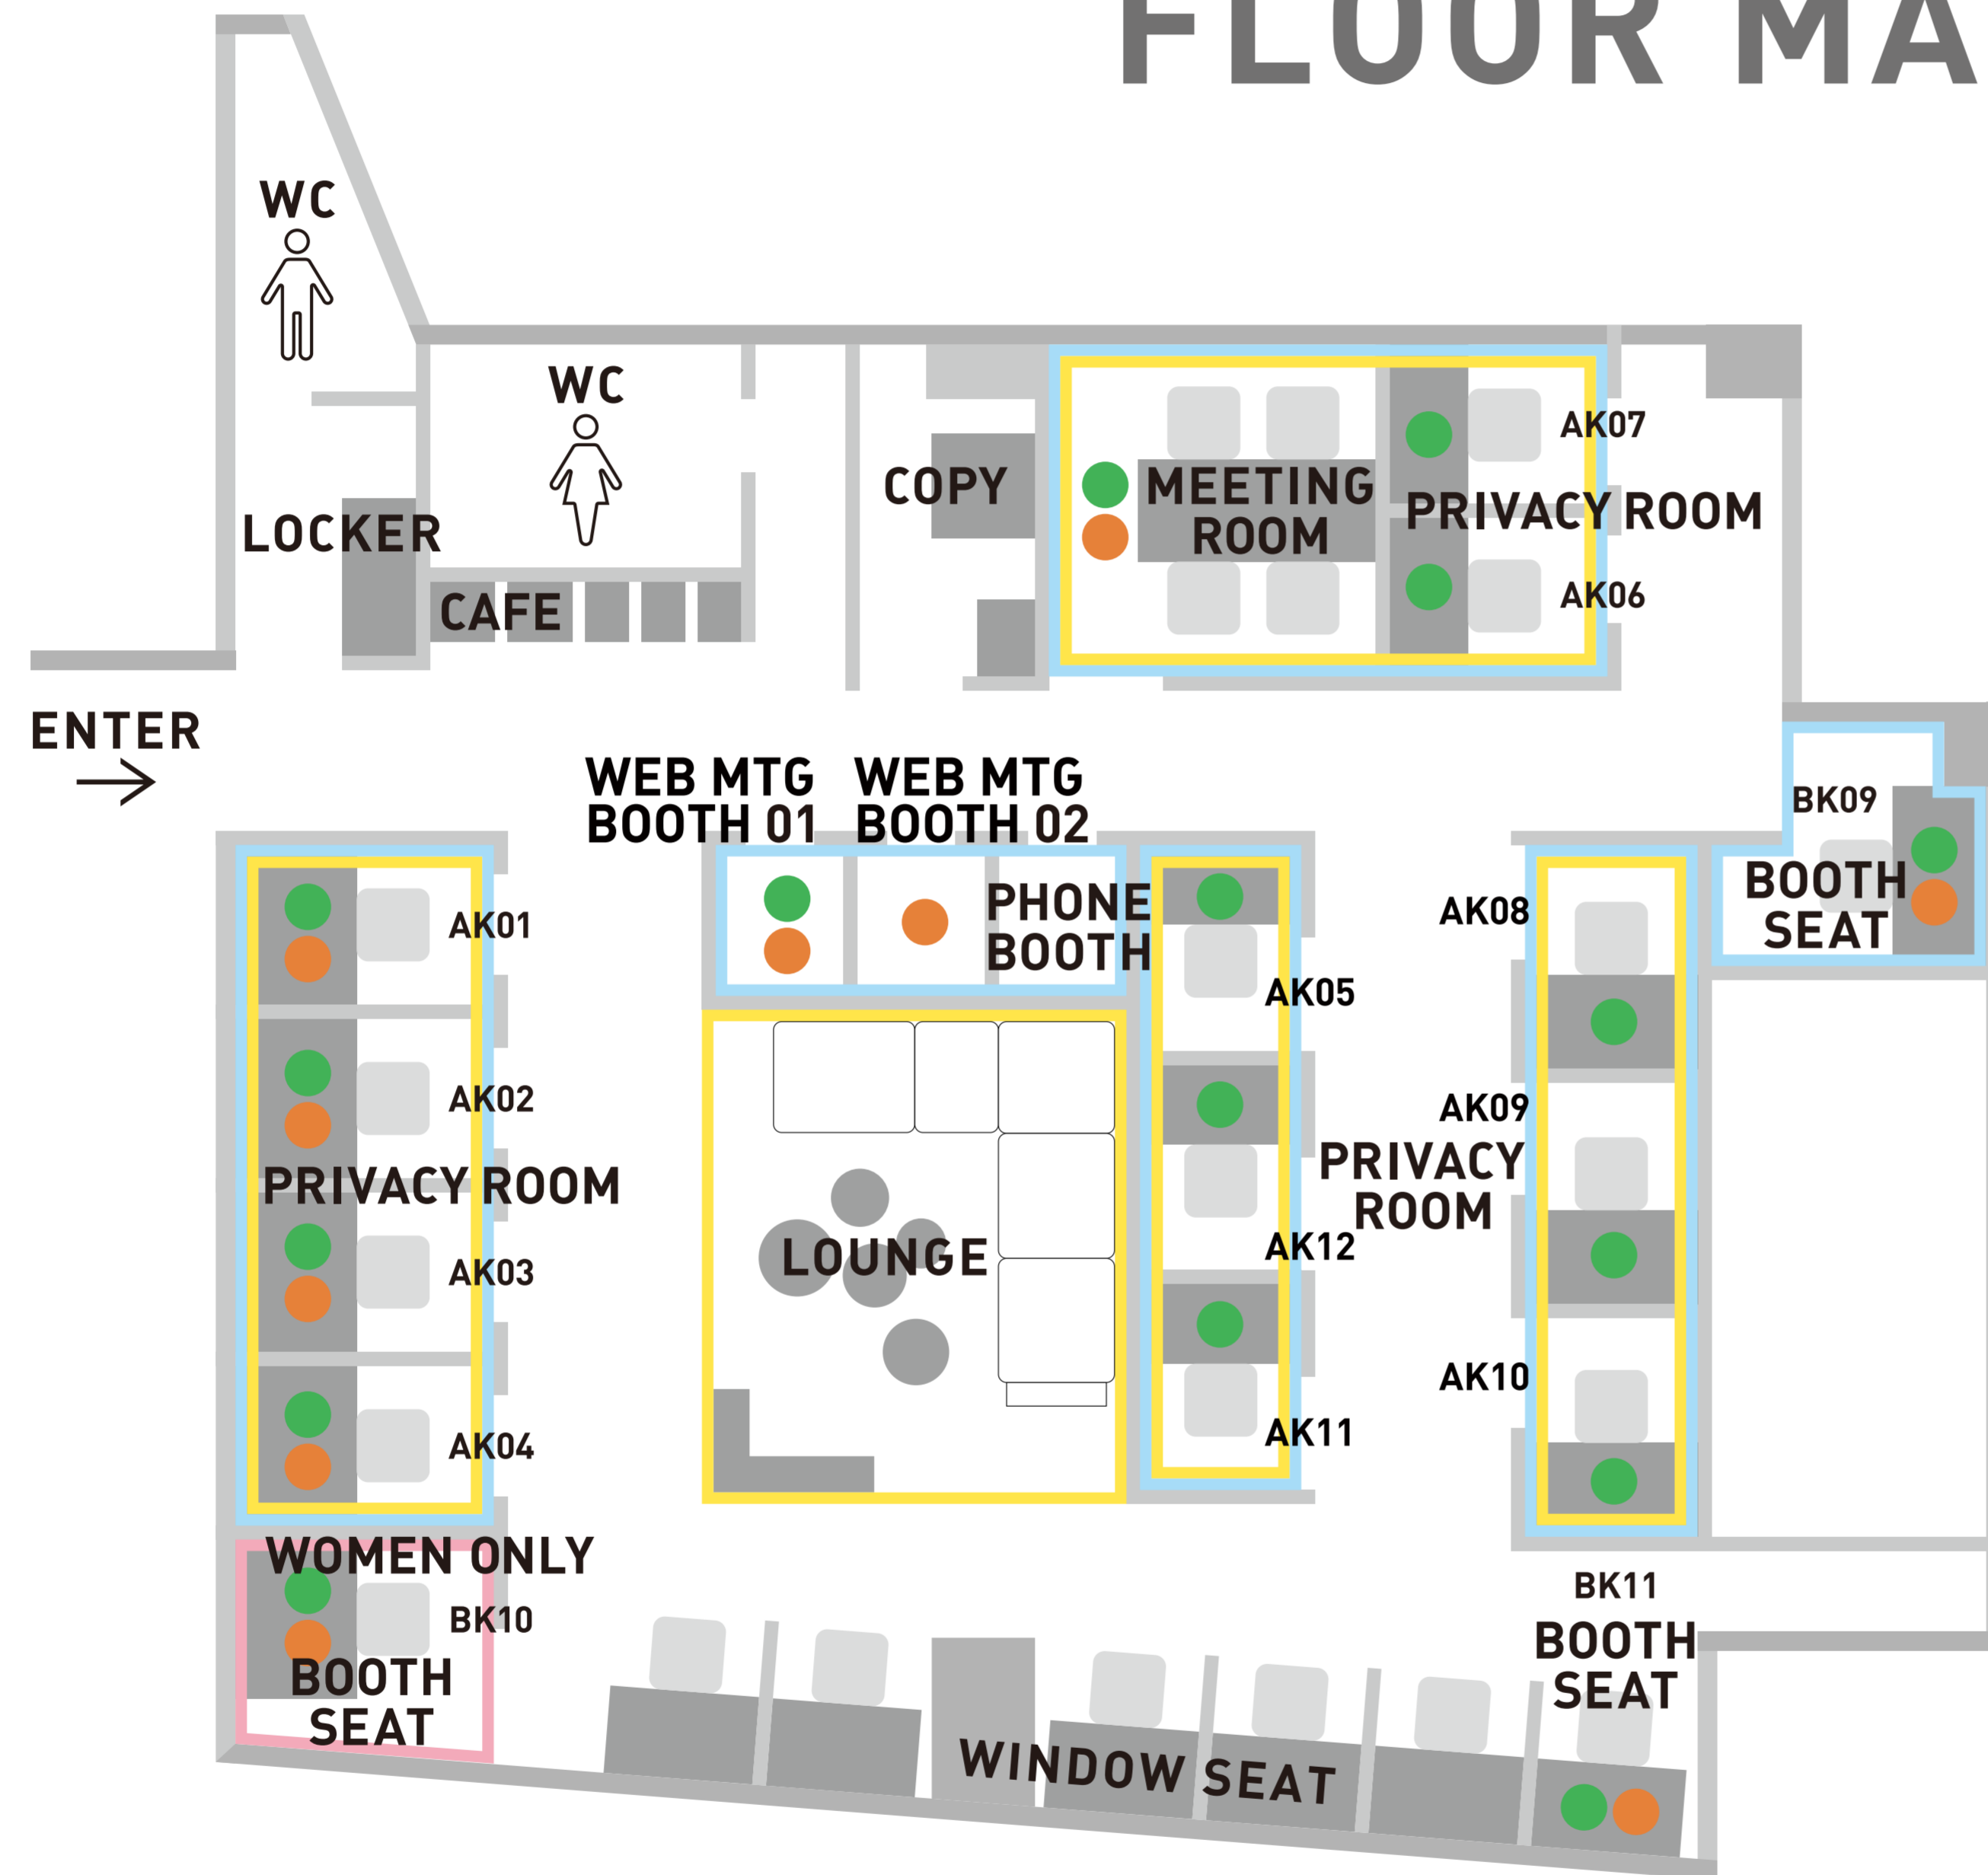

# FLOOR MAP

  通話・会話 OK エリア

  食事 OK エリア

  女性専用エリア

  要予約席 (法人会員)

  要予約席 (個人会員)

■ OKエリア以外での、通話・会話・食事はご遠慮ください。

■ 予約席以外はフリーエリアになります。お好みのお席をご利用ください。

■ PHONE BOOTHのご利用は15分を目処にお願いいたします。  
電話以外でのご使用はご遠慮ください。

■ 貴重品等の盗難につきましては、弊社では一切の責任を負いません。

■ 電子煙草を含めて全席禁煙となっております。