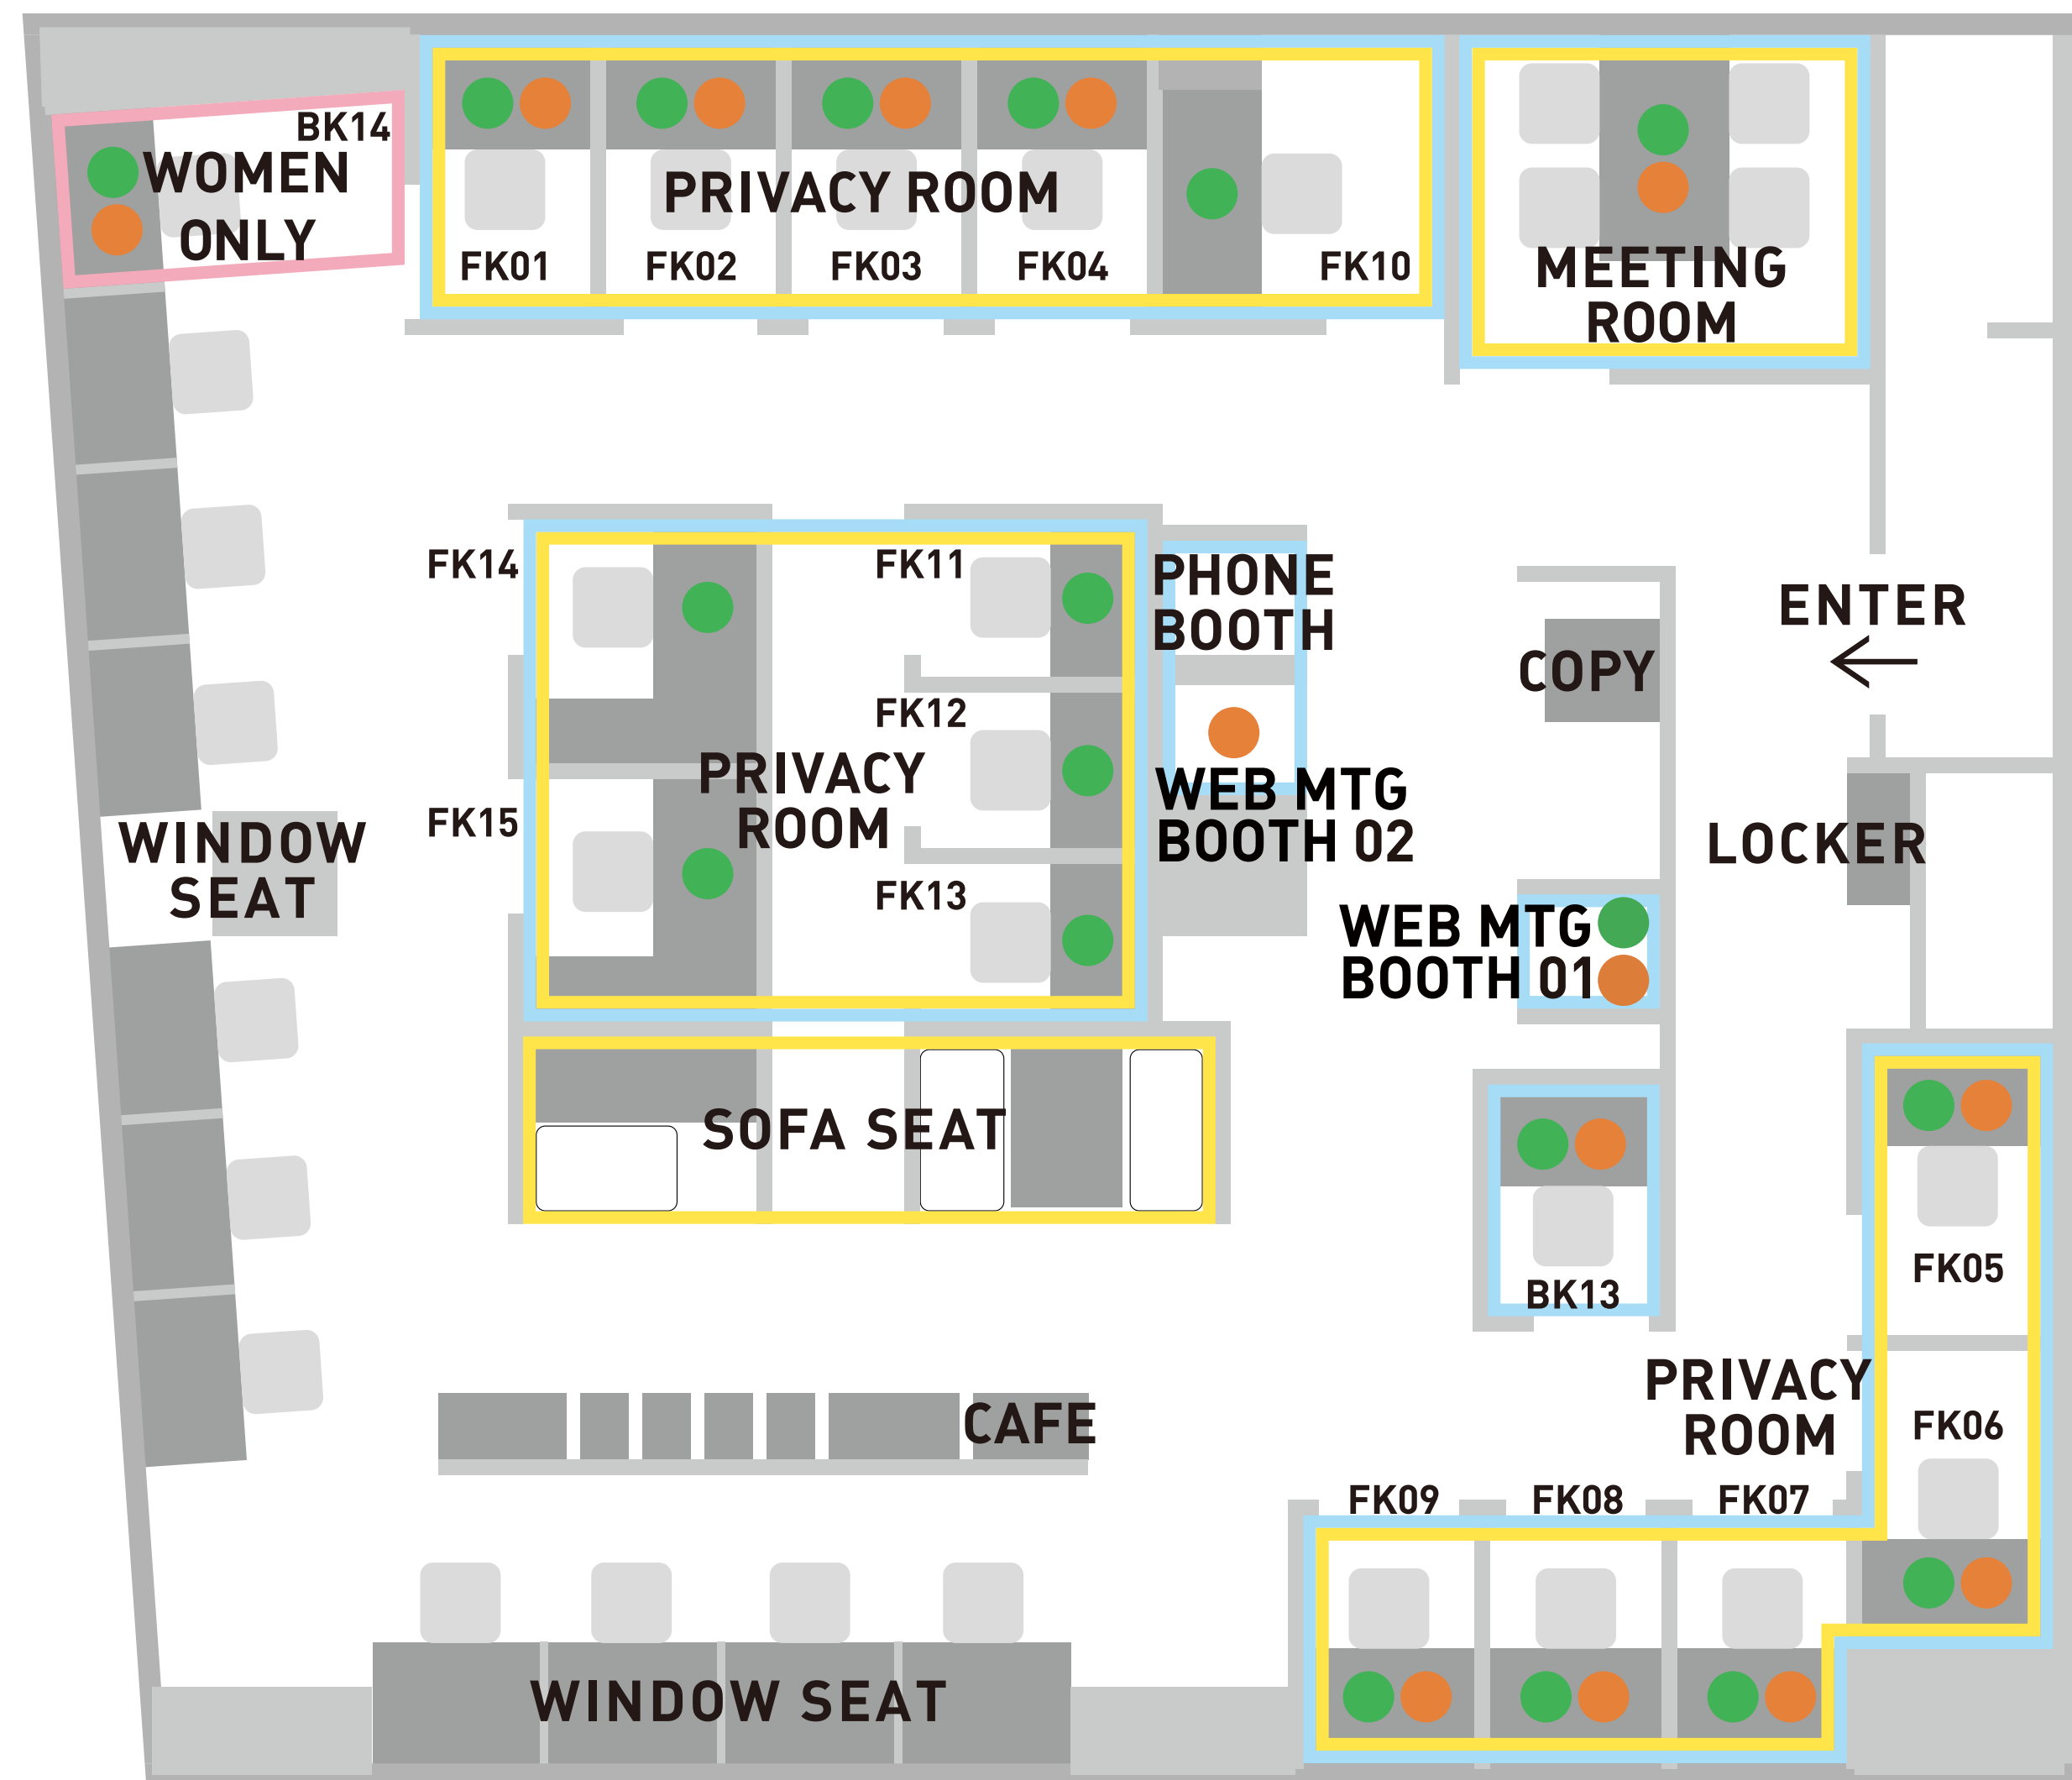

FLOOR MAP

- OKエリア以外での、通話・会話・食事はご遠慮ください。
- 予約席以外はフリーエリアになります。お好みのお席をご利用ください。
- PHONE BOOTHのご利用は15分を目処をお願いいたします。
電話以外でのご使用はご遠慮ください。
- 貴重品等の盗難につきましては、弊社では一切の責任を負いません。
- 電子煙草を含めて全席禁煙となっております。