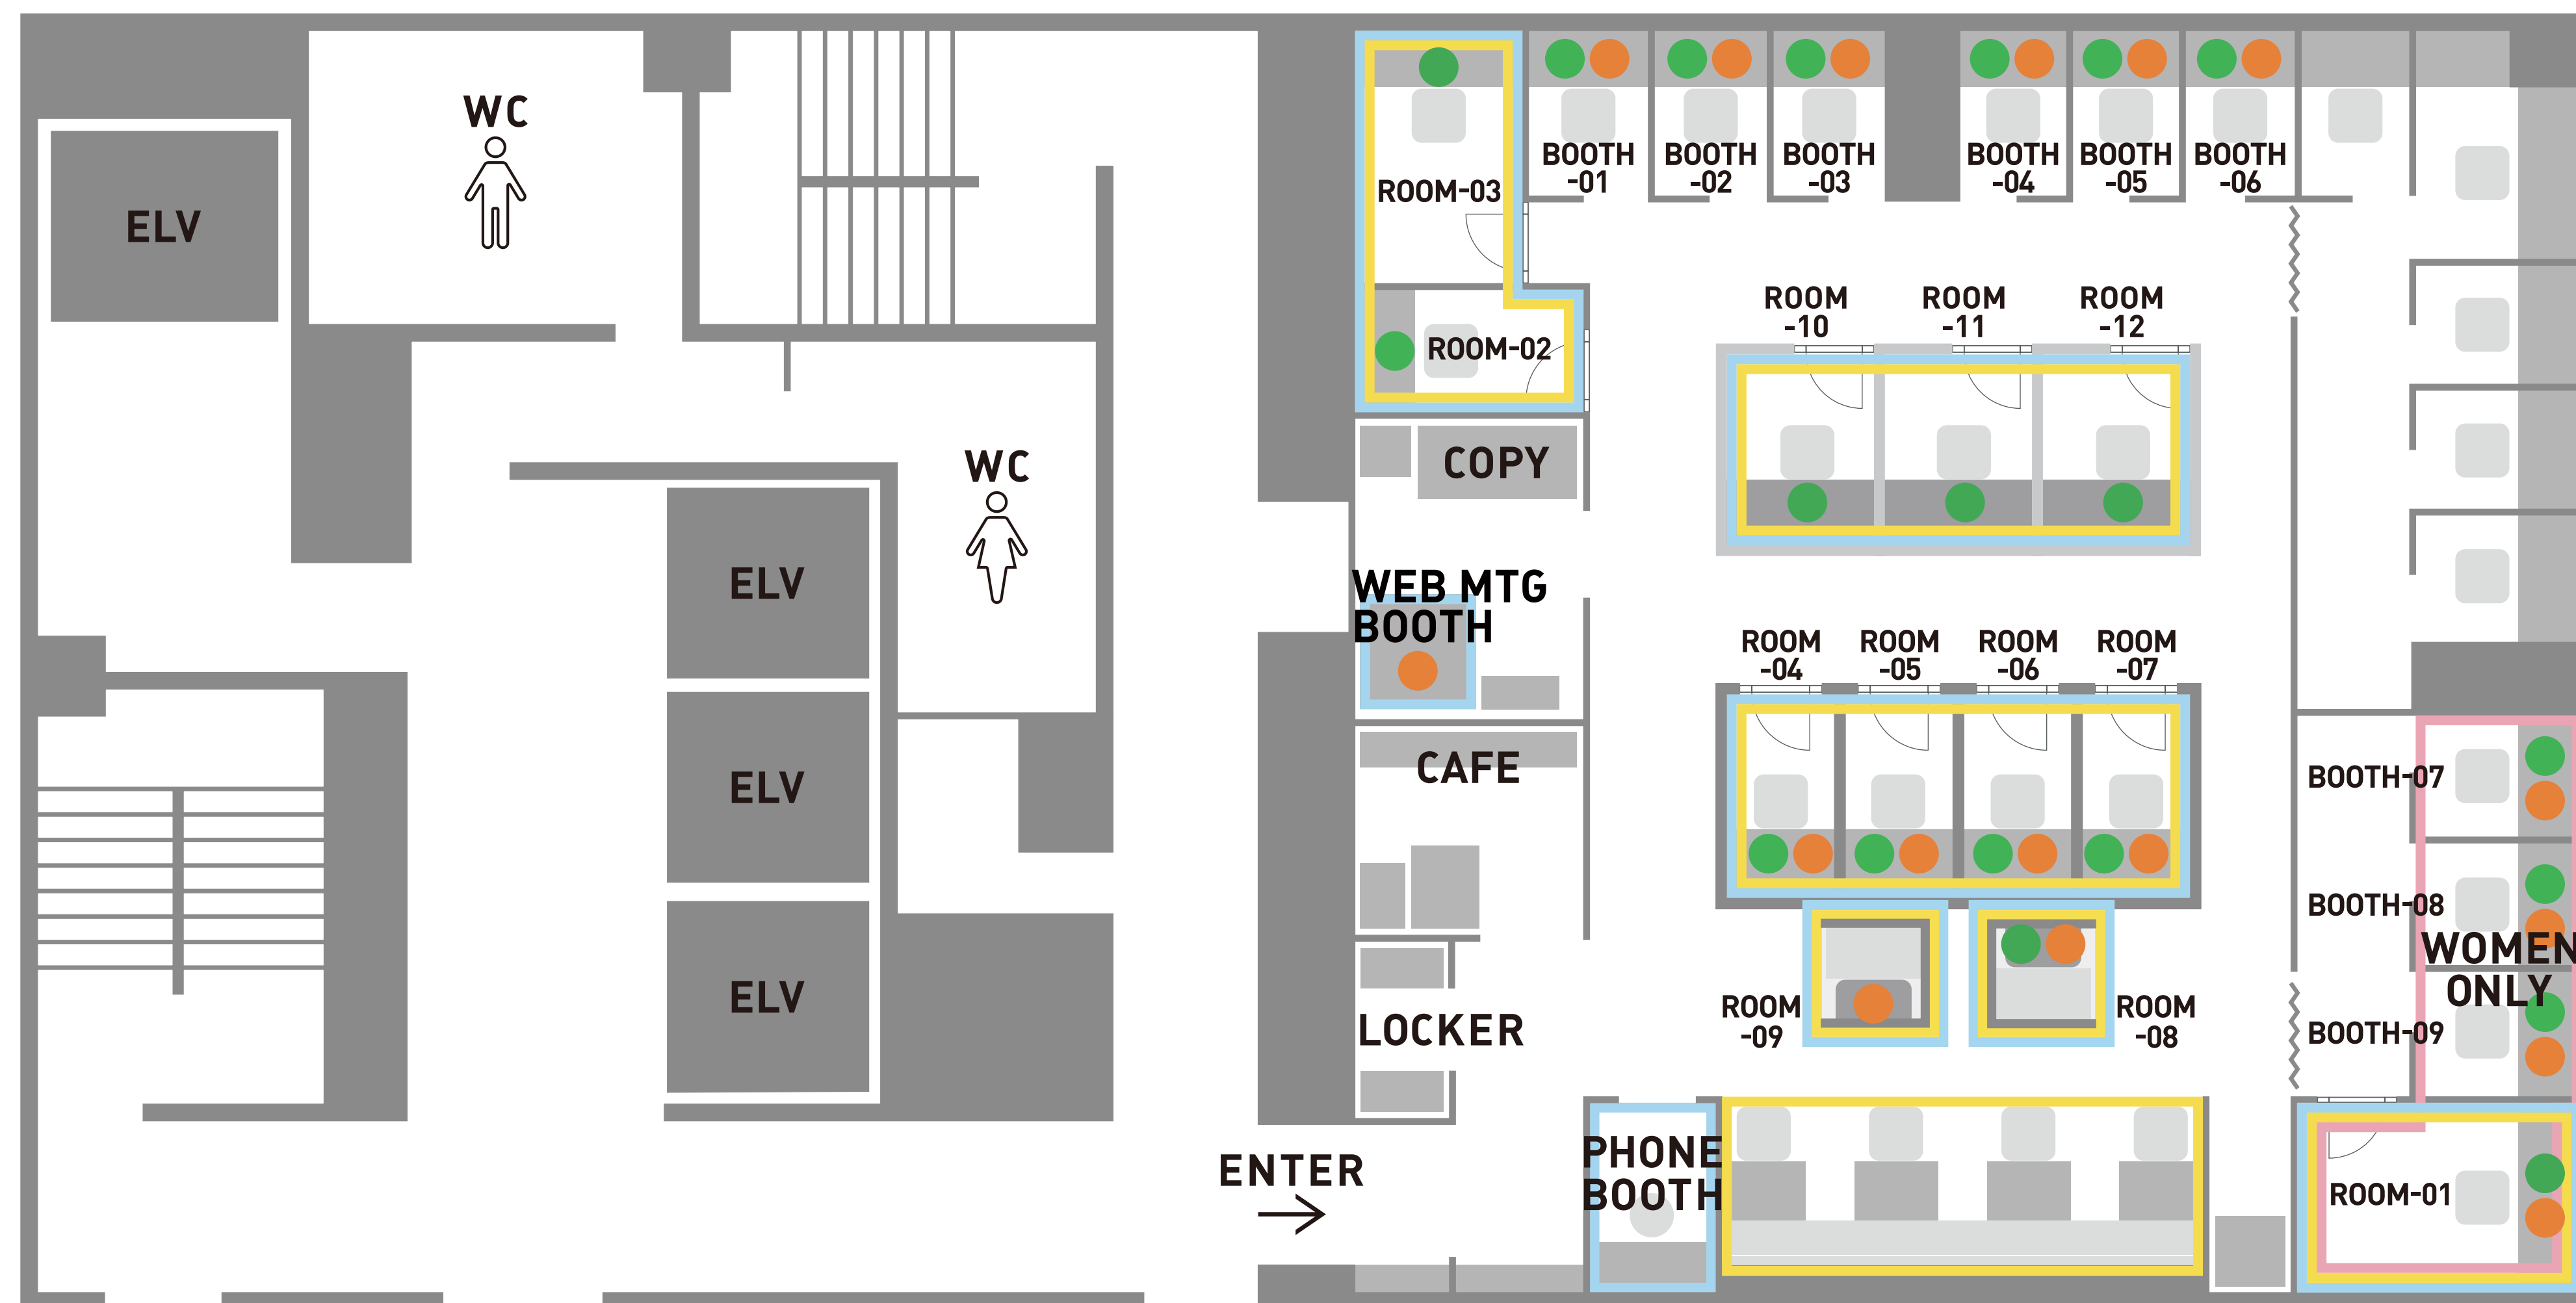

FLOOR MAP

- 通話・会話 OK エリア
- 食事 OK エリア
- 女性専用エリア
- 要予約 (法人会員) 要予約席 (法人会員)
- 要予約 (個人会員) 要予約席 (個人会員)

■ OKエリア以外での、通話・会話・食事はご遠慮ください。

■ PHONE BOOTHのご利用は15分を目処にお願いいたします。
お電話が終了いたしましたら他のご利用者様にお譲りいただくようお願いいたします。

■ 予約席以外は決まっておりません。お好みのお席をご利用ください。