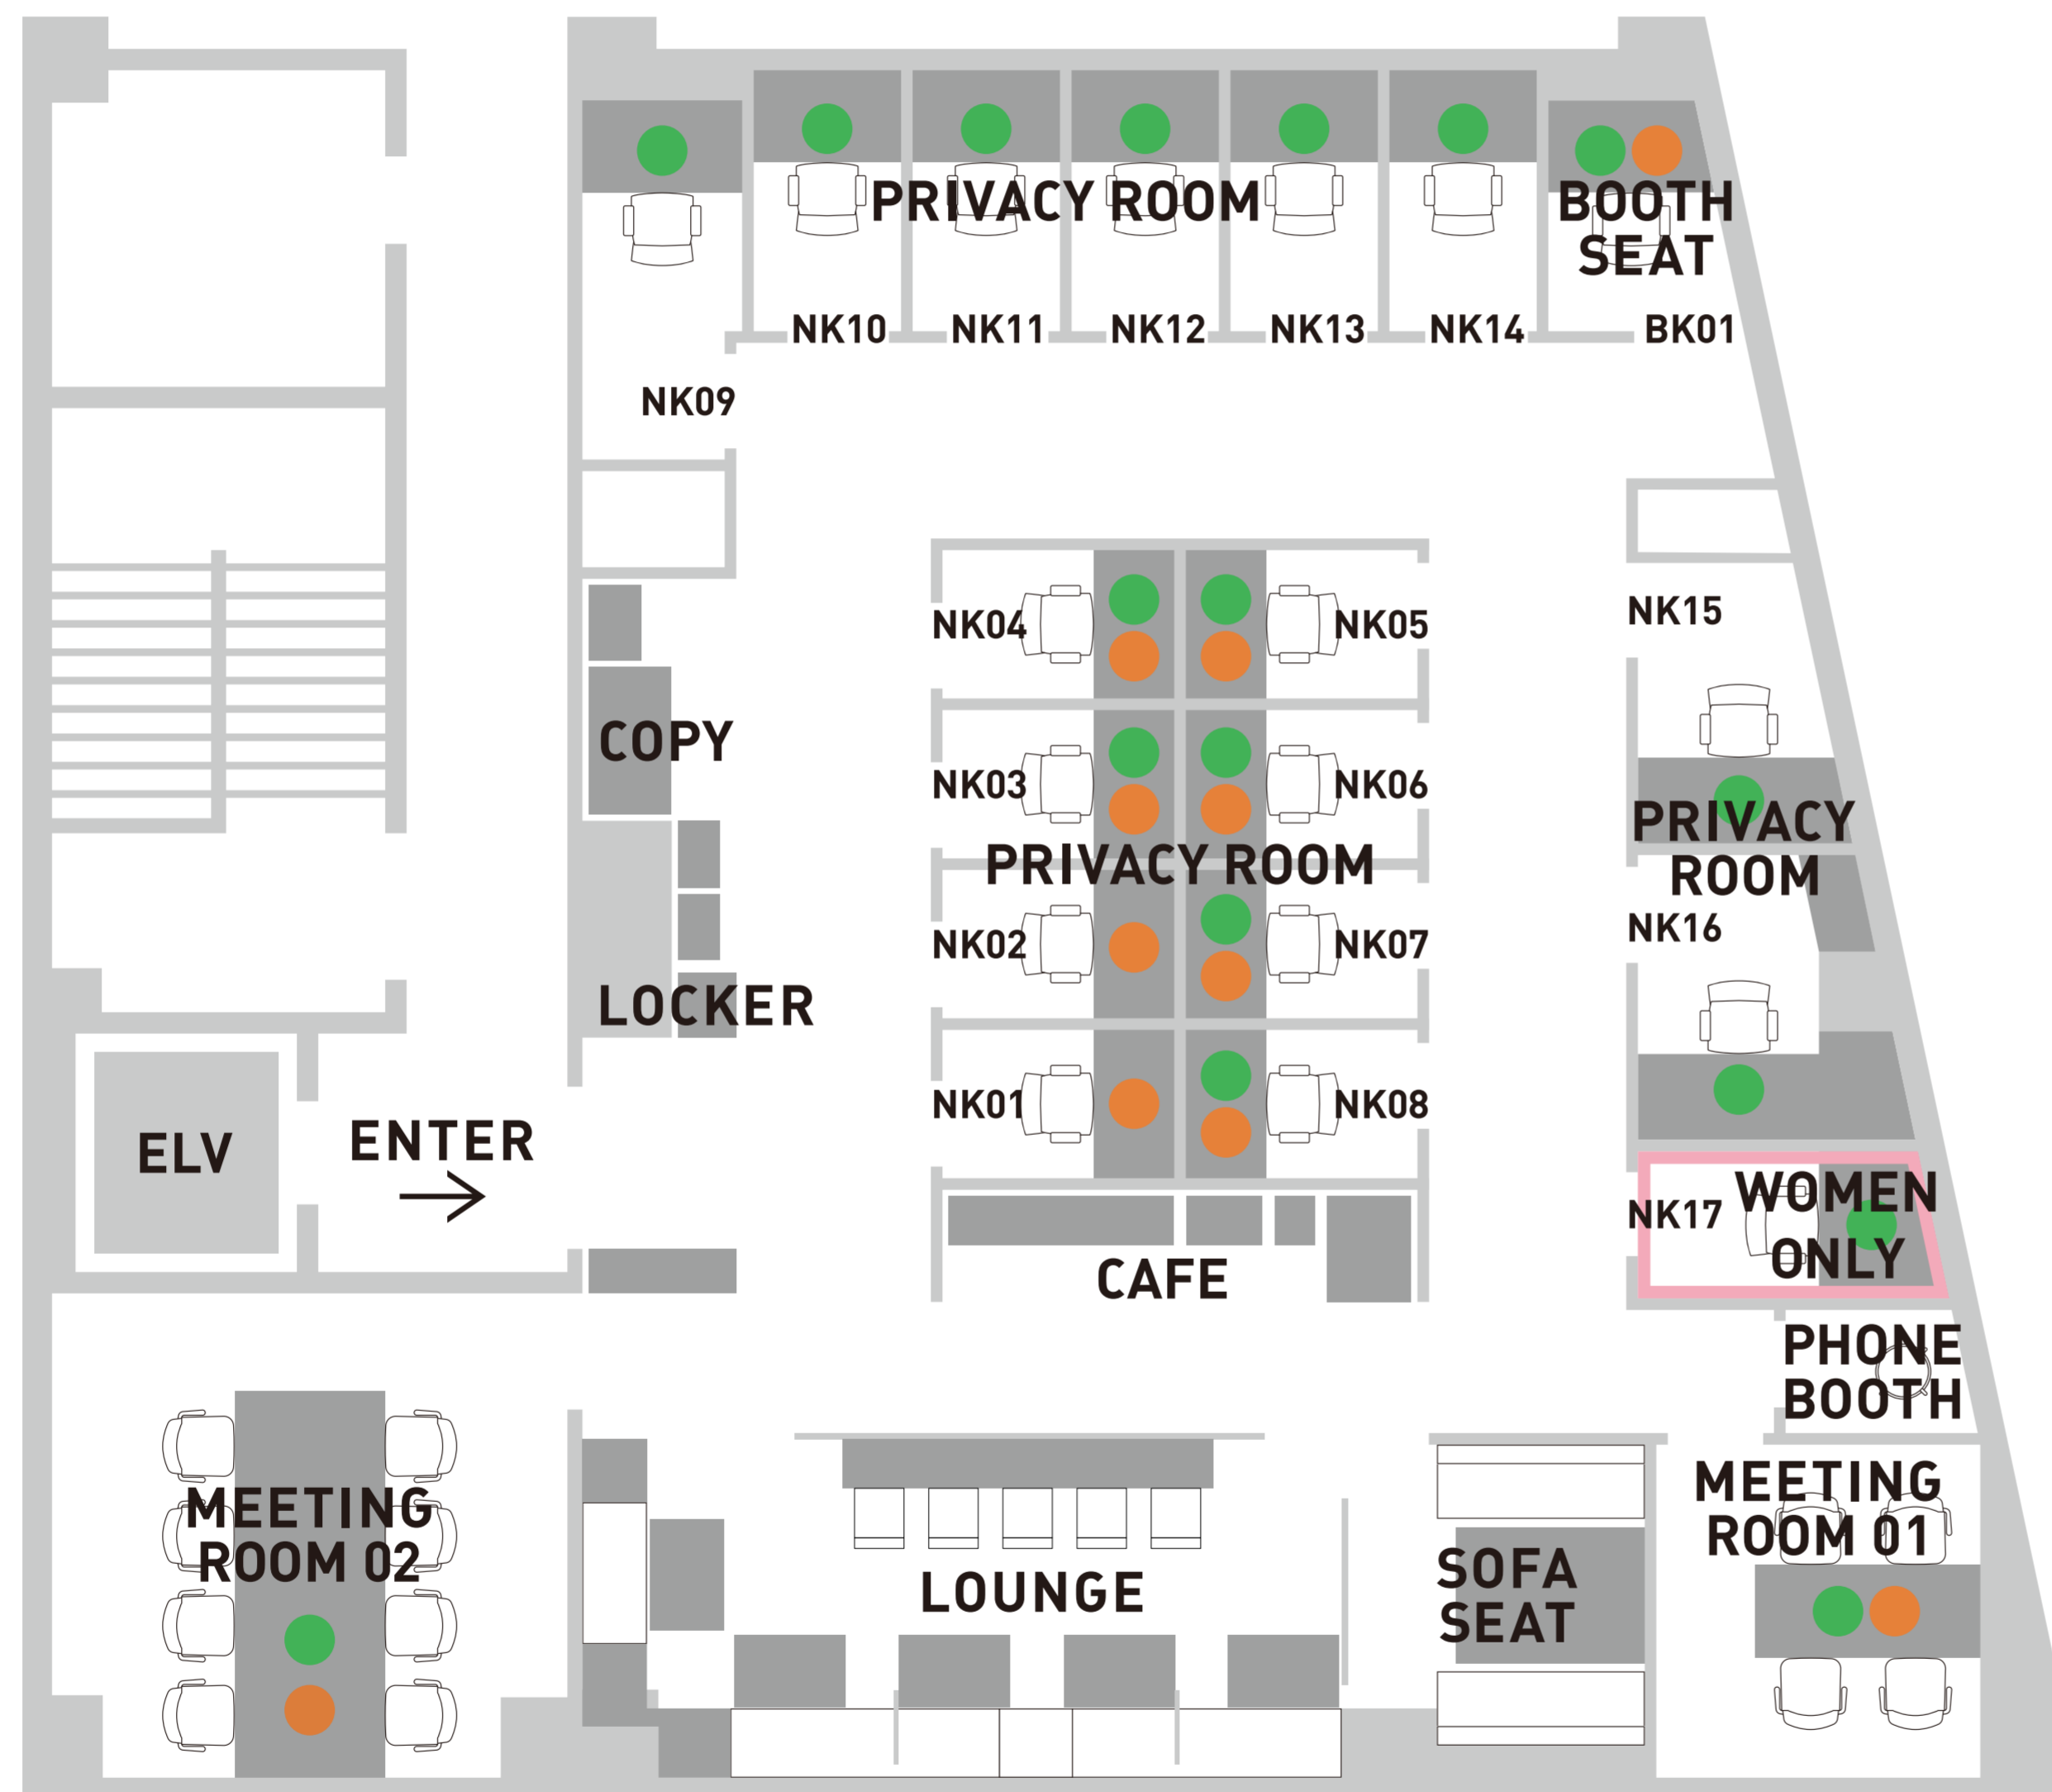

FLOOR MAP

- 全エリア飲食・通話・会話可能席となっています。
- 予約席以外はフリーエリアになります。お好みのお席をご利用ください。
- PHONE BOOTHのご利用は15分を目処にお願いいたします。
電話以外でのご使用はご遠慮ください。
- 貴重品等の盗難につきましては、弊社では一切の責任を負いません。
- 電子煙草を含めて全席禁煙となっております。