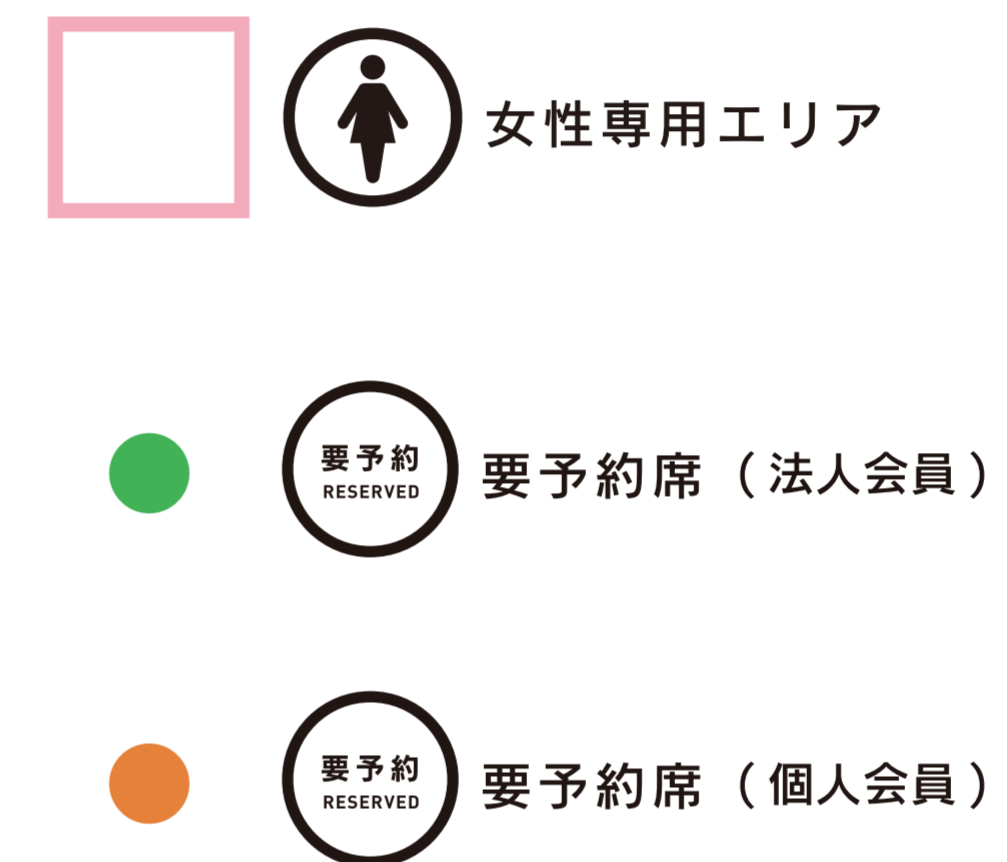

FLOOR MAP

- 全エリア飲食・通話・会話可能席となっています。
- 予約席以外はフリーエリアになります。お好みのお席をご利用ください。
- PHONE BOOTHのご利用は15分を目処にお願いいたします。
電話以外でのご使用はご遠慮ください。
- 貴重品等の盗難につきましては、弊社では一切の責任を負いません。
- 電子煙草を含めて全席禁煙となっております。