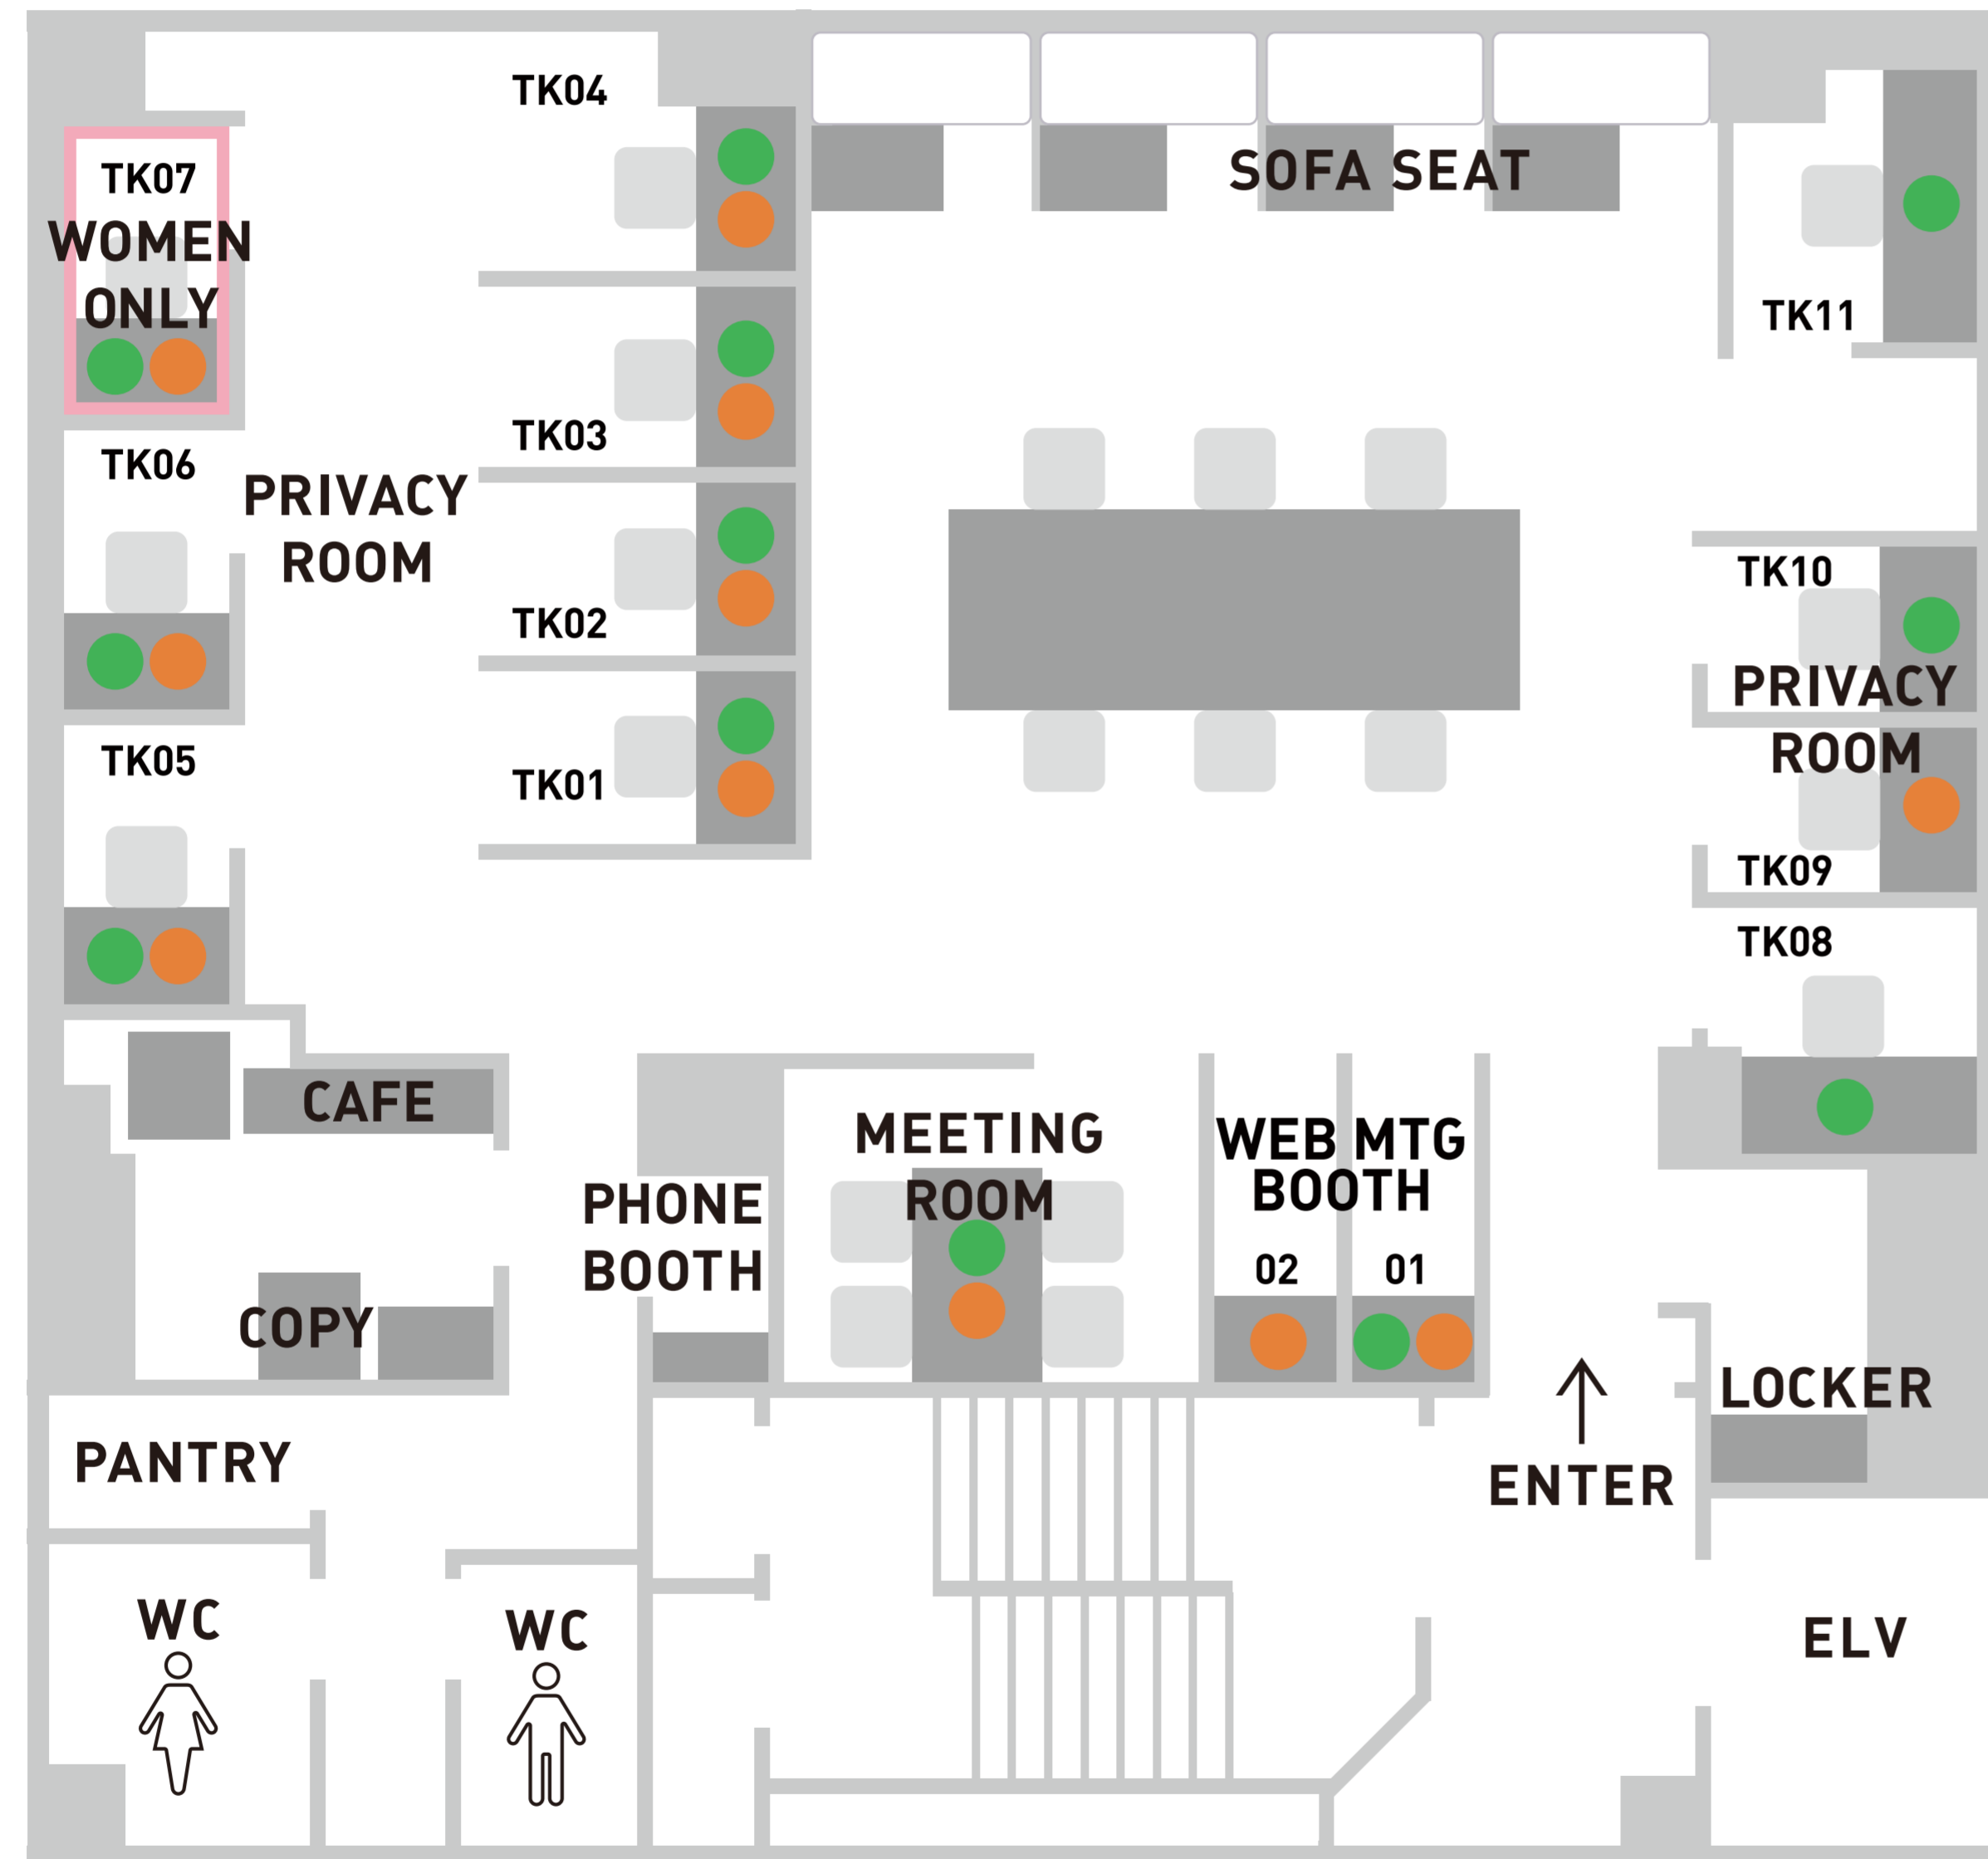

# FLOOR MAP

女性専用エリア

要予約席（法人会員）

要予約席（個人会員）

■ 全席通話・会話・食事可能席となります。

■ 予約席以外はフリーエリアになります。お好みのお席をご利用ください。

■ PHONE BOOTHのご利用は15分を目処にお願いいたします。  
電話以外でのご使用はご遠慮ください。

■ 貴重品等の盗難につきましては、弊社では一切の責任を負いません。

■ 電子煙草を含めて全席禁煙となっております。